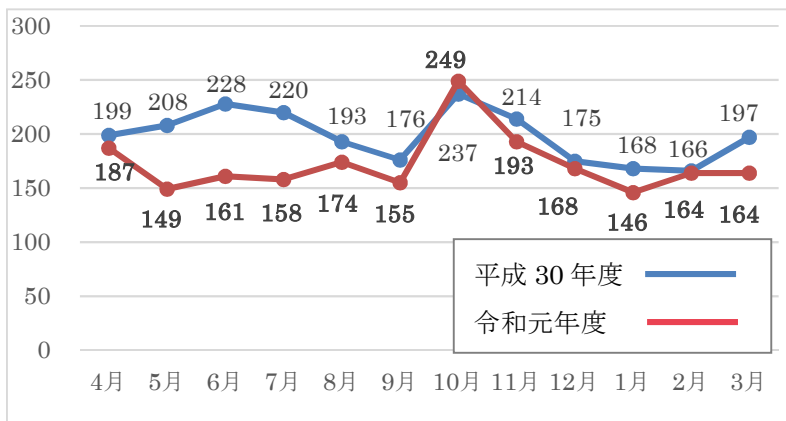

(※車両のメンテナンス等により、他の車両を使用して運行する場合があります)

新車両の機能紹介！

段差がなく、乗り降りがスムーズに！

段差がない座席もあります。譲りあってご利用ください。

利用実績

利用者は、2,068人で前年と比較して313人減少しました。新型コロナウイルス感染症拡大の影響により外出を控えたことも要因ですが、通常時の利用も減少しています。

また、乗車率も23.7%と前年比で3.9ポイント下がっています。20%を下回ると地域の負担が発生してしまいます。

ぐるりん号とセットで便利にお出掛け！

社会実験として運行していた白根中心部を循環している「ぐるりん号」が4月から本格運行となりました。住民バスとセットの利用で、一度のお出掛けで複数の用事が足せて便利です。

月潟→区中心部時刻表
大人運賃 300円※

ぐるりん号時刻表
大人運賃 210円※

区中心部→月潟時刻表
大人運賃 300円※

月潟→白根	
停留所名	第1便
木滑下	8:54
木滑上	8:55
農村公園前	8:56
東長嶋下	8:57
東長嶋上	8:58
月潟出張所前	9:01
大別當上	9:05
大別當下	9:07
月潟上	9:08
月潟中	9:09
月潟	9:11
西萱場	9:13
上曲	9:15
曲	9:16
千日	9:17
諏訪の木	9:20
一の町	9:21
三の町	9:22
五の町	9:23
魚町	9:24
能登	9:25
イオン白根店前	9:27
南区役所	9:28
中央通六(北)	9:30
南新町	9:31
マーケットシティ白根前	9:32
新潟白根総合病院	9:34
しろねカイトタウン前	9:36
白根学習館	9:38