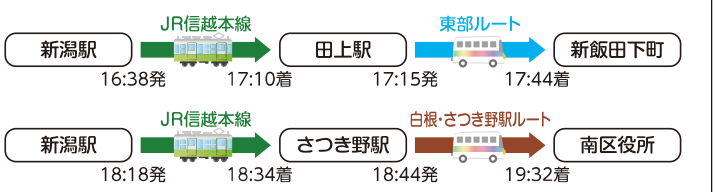

往路	復路				
停留所名	第1便	停留所名	第2便	第3便	第4便
南区役所	6:23	さつき野駅	7:26	17:31	18:44
イオン白根店前		長割	7:34	17:39	18:50
能登	6:25	三枚瀧	7:35	17:40	18:51
能登一丁目	6:25	大郷地域生活センター前	7:38		
七軒町	6:26	大鷲駐在所前	7:38		
四ツ興野上	6:26	鷺巻本村	7:39		
鵜瀧	6:28	大郷		17:43	18:52
十五間	6:29	中大郷		17:44	18:53
神屋	6:30	横垣		17:45	18:54
三ヶ字	6:30	上大郷		17:47	18:56
三ヶ字(北)	6:30	下赤渋		17:49	18:58
根岸	6:31	下西笠巻		17:51	19:00
高井東	6:32	鷺巻農協前		17:52	19:01
高井興野	6:33	西笠巻新田		17:53	19:02
山崎興野	6:34	東笠巻		17:54	19:03
根岸地域生活センター前	6:35	東笠巻新田		17:55	19:04
下山崎	6:36	東笠巻新田(改善センター前)		17:56	19:05
根岸小学校前	6:36	大通黄金七丁目	7:44	18:01	19:10
上塩俵	6:37	大通黄金四丁目	7:45	18:02	19:11
上塩俵(国道)	6:39	大通黄金	7:46	18:03	19:12
白根大通病院前(国道)	6:40	白根大通病院前	7:48	18:05	19:14
大通黄金	6:42	上塩俵(国道)	7:49	18:06	19:15
大通黄金四丁目	6:43	上塩俵	7:51	18:08	19:17
大通黄金七丁目	6:44	根岸小学校前	7:52		19:18
東笠巻新田(改善センター前)	6:49	下山崎	7:52		19:18
東笠巻新田	6:50	根岸地域生活センター前	7:53		19:19
東笠巻	6:51	山崎興野	7:54		19:20
西笠巻新田	6:52	高井興野	7:55		19:21
鷺巻農協前	6:53	高井東	7:56		19:22
下西笠巻	6:54	根岸	7:57		19:23
下赤渋	6:56	三ヶ字(北)	7:58		19:24
上大郷	6:58	三ヶ字	7:58		19:24
横垣	7:00	神屋	7:58		19:24
中大郷	7:01	十五間	7:59		19:25
大郷	7:02	鵜瀧	8:00		19:26
三枚瀧	7:05	四ツ興野上	8:02		19:28
長割	7:06	七軒町	8:02		19:28
さつき野駅	7:14	能登一丁目	8:03		19:29
		能登	8:03		19:29
		イオン白根店前	8:05		19:31
		南区役所	8:06		19:32
		中央通六(北)	8:08		
		中央通六	8:09		
		菫口	8:09		
		白根高校前	8:10		
		新潟白根総合病院	8:15		

※JRのダイヤ改正に合わせ、運行ダイヤが変更となる可能性があります。

区バスでらくらく鉄道アクセス

区バスはJRの駅(さつき野駅・田上駅)と南区を結んでいます。区バスと鉄道を乗り継いで、新潟駅方面や江南区・秋葉区・近隣へ移動可能です。

- ●南区役所～新潟駅
  大人運賃 合計470円
  (区バス210円+鉄道260円)
- ●新飯田下町～新潟駅
  大人運賃 合計740円
  (区バス210円+鉄道530円)

【区バスと鉄道との乗継利用の一例(帰路)】

令和8年度南区バス協賛企業一覧

(順不同)

株式会社スーパージャングル、医療法人社団こせんだ歯科医院、新潟白根総合病院、医療法人社団白美会白根大通病院、はやみ整形外科クリニック、医療法人社団石崎医院、株式会社Glocal、株式会社藤崎兄弟商会、古河マグネットワイヤ株式会社白根工場、渡辺医院、美容室Hachi、シダックス大新東ヒューマンサービス株式会社新潟営業所、新潟市アグリパーク、イオン白根店、おおや整形外科医院、かさはらクリニック、越後ガスサービス株式会社、笹野印刷株式会社、白根ガス株式会社、白根コミュニティ協議会、とみやま農園、白根測量設計株式会社、有限会社白根中央自動車学校、白根仏壇協同組合、株式会社堤組、医療法人社団太白会田邊医院、野内歯科医院、有限会社白鳥社、株式会社麩謙、株式会社福宝、株式会社藤村式黒板製作所、北陸開発株式会社、株式会社本間工務店