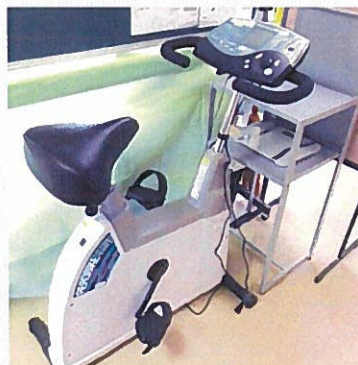

ワイワイ おしゃべり カフェ！

もくば始まって以来、初のイベント無し…もしかしたら誰も来ないのでは、と内心ビクビクしていましたが、のべ人数13名が遊びに来てくれました。

仲間と来ても、一人で来ても一緒になってお喋りが弾むのが庄瀬のいいところ。

300円の手作りランチはプラス100円でシフォンケーキのおまけ付き！フワフワですヽ(´▽`)/

生活センターで健康作り しませんか？

体を動かしたいけど、運動が苦手、何をしたらいいかわからない、道路を歩くのは不安だけどスポーツ施設まで行くのが大変、などなどの理由でお困りの方、生活センターのエアロバイクを利用しませんか？

運動の前後には**体組成計**と**血圧計**で手軽にセルフチェックもできます。

1階の調理室前にあります。
1台しかありませんので順番にお使いください