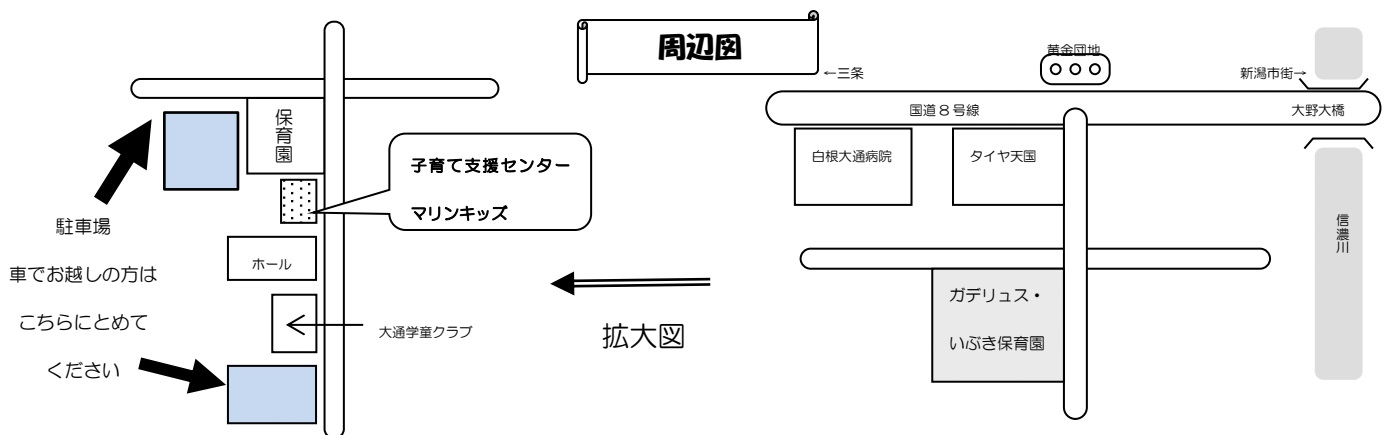

マリンキッズ 6月号
 認定こども園 ガデリウス・いぶき保育園
 子育て支援センター マリンキッズ

令和8年5月20日発行
 新潟市南区大通黄金4-2-1
 TEL 025-362-3355
 (認定こども園 ガデリウス・いぶき保育園
 につながります)
 開放時間 月～金
 9:00～12:00
 13:00～15:00

～6月の予定～

★ はお休みです

日	月	火	水	木	金	土
	1	2 AM 記念日 撮影会	3 PM らっこ タイム	4	5 PM らっこ タイム	
	7	8	9	10 PM らっこ タイム	11	12 PM らっこ タイム
	14	15	16	17 PM らっこ タイム	18	19 PM らっこ タイム
	21	22	23 AM 保活講座 「ガデリウス・いぶき 保育園について」 (予約制 4 組)	24 身体測定	25 身体測定	26 身体測定
	28	29 身体測定	30	★月の予定は予告なく変更する場合がありますので、ご了承ください。		
						20 ガデリウスいぶき保 育園運動会 (未就園児競技 あります)

【予約制イベント予約方法】

マリンキッズで直接予約かお電話で予約してください。電話は保育園に繋がります。
 「お子さんのお名前・保護者の方のお名前・希望日時・時間をお知らせください。」
 (TEL 025-362-3355 電話対応時間 10:00～15:00)

【月の予定の詳細】

運動会のご案内

6月20日（土）AMはガデリユスいぶき保育園の運動会が
白根カルチャーセンターで行われます。

未就園児競技もあるので、マリンキッズのお友達のご参加をお待ちしています！

1歳位までの赤ちゃんが対象になっていますので、ほかの日と比べるとゆったりと遊べます。

ぜひ、遊びに来てね♪

（ほかの日もちろん遊びに来てOKです）

保活講座（予約制 4組）

「認定こども園ガデリユスいぶき保育園について」

対象・・・途中入園、令和9年度4月入園をお考えの方

時間・・・10:00～

説明後園内を見学します。