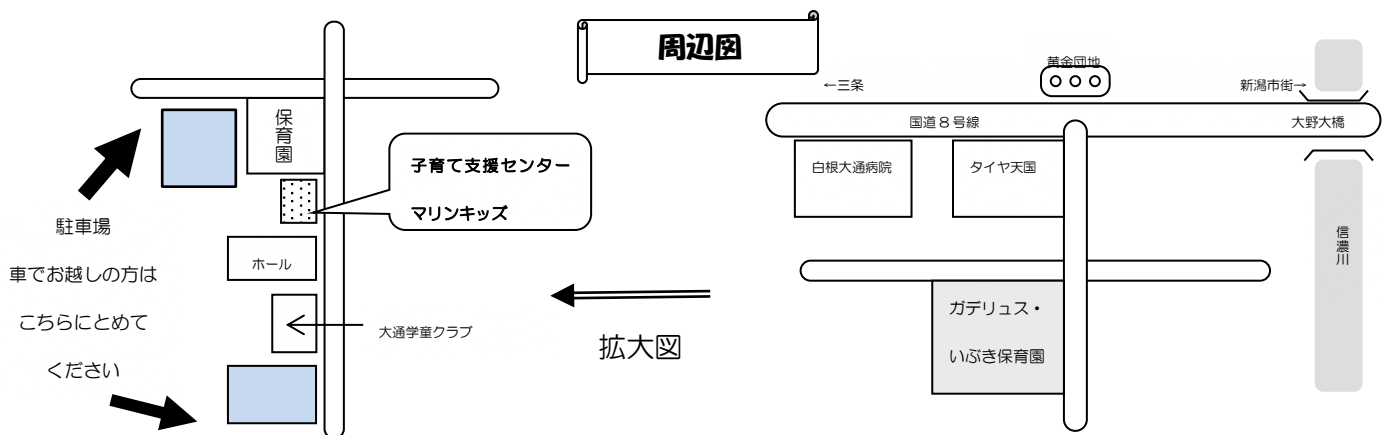

令和8年4月20日発行  
 新潟市南区大通黄金4-2-1  
 TEL 025-362-3355  
 (認定こども園 ガテリユス・いぶき保育園  
 につながります)  
 開放時間 月～金  
 9:00～12:00  
 13:00～15:00

～5月の予定～

★ はお休みです

日	月	火	水	木	金	土
★月の予定は予告なく変更する場合がありますので、ご了承ください。					1	2
3	4 みどりの日	5 こどもの日	6 振替休日	7	8	9
10	11	12	13 マリンひろば 「ハンドマッサージ」 10:00～ (予約制)	14	15	16
17	18 身体測定	19 身体測定	20 身体測定	21 身体測定	22	23
24	25	26	27	28	29	30
31			PMらっこタイム		PMらっこタイム	

【予約制イベント予約方法】

マリンキッズで直接予約かお電話で予約してください。電話は園に繋がります。  
 「お子さんのお名前・保護者の方のお名前・希望日時・時間をお知らせください。」  
 (TEL 025-362-3355 電話対応時間 10:00～15:00)

## 《マリンキッズへようこそ!》

『マリンキッズ』はガデリウス・いぶき保育園に併設された地域子育て支援センターです。毎週月曜日から金曜日まで毎日開放しています。毎月、季節に応じたイベントや制作活動をはじめ、身体測定などを行っています。

お子さんと遊んだり、保育や育児の情報交換や日頃の悩みなど、気軽に話したりしませんか？誰かに話すことで自分の気持ちが整理されてスッキリしますよ！どうぞ、お子さんと一緒に遊びに来てくださいね。

お母さん・お父さん・おじいちゃん、おばあちゃん、みなさん大歓迎です。

また、マリンキッズのおたよりは毎月20日過ぎに発行します。下記の場所にも設置してありますので、ご自由にお取りください。

- ◆子育て支援センター（マリンキッズ・ぴよぴよ・白根つくし園・ふわっと）
- ◆南区役所
- ◆白根児童センター
- ◆味方児童館
- ◆白根南児童館
- ◆白根北児童館