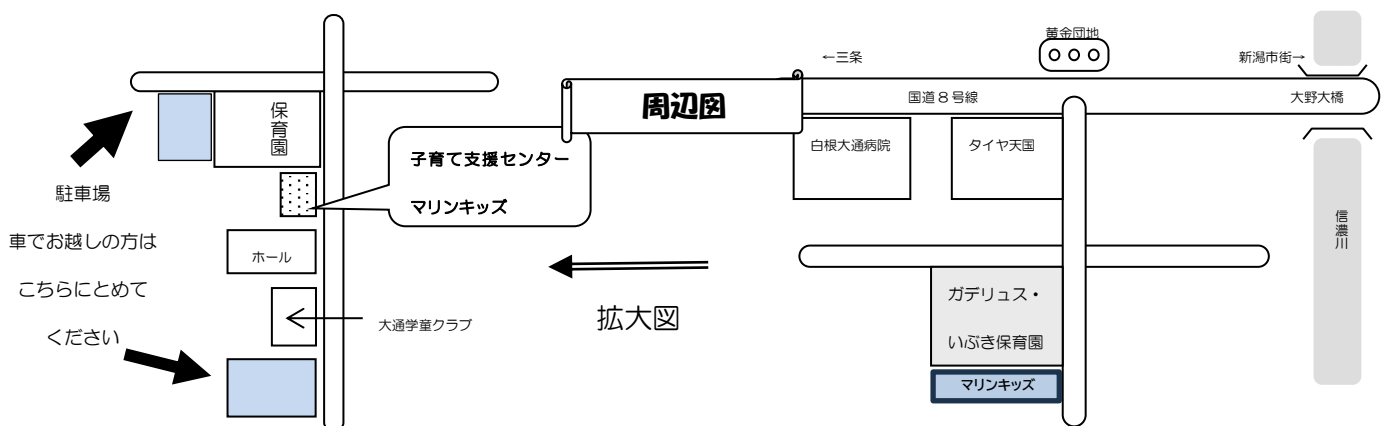

マリンキッズ 4月号

認定こども園 ガテリウス・いぶき保育園
子育て支援センター マリンキッズ

令和8年3月20日発行
新潟市南区大通黄金4-2-1
TEL 025-362-3355
(認定こども園 ガテリウス・いぶき保育園
につなぐります)

開放時間 月～金
9:00～12:00
13:00～15:00

さわやかな風に誘われて、お散歩やお出かけしたくなりますね！
今年度も、楽しい遊びや制作・育児講座など提供していきたいと思います。
ママや子ども達の出会いを大切に、そして楽しく過ごしていきたいです！

【予約制イベント予約方法】

マリンキッズで直接予約かお電話で予約してください。電話は保育園に繋がります。
「お子さんのお名前・保護者の方のお名前・希望日時・時間をお知らせください。」
(TEL 025-362-3355 電話対応時間 10:00～15:00)

《マリンキッズへようこそ!》

『マリンキッズ』はガデリウス・いぶき保育園に併設された地域子育て支援センターです。毎週月曜日から金曜日まで毎日開放しています。毎月、季節に応じたイベントや制作活動をはじめ、身体測定などを行っています。

お子さんと遊んだり、保育や育児の情報交換や日頃の悩みなど、気軽に話したりしませんか?誰かに話すことで自分の気持ちが整理されてスッキリしますよ!どうぞ、お子さんと一緒に遊びに来てくださいね。

お母さん・お父さん・おじいちゃん、おばあちゃん、みなさん大歓迎です。

また、マリンキッズのおたよりは毎月20日過ぎに発行します。下記の場所にも設置してありますので、ご自由にお取りください。

- ◆子育て支援センター（マリンキッズ・ぴよぴよ・白根つくし園・ふわっと）
- ◆南区役所
- ◆白根児童センター
- ◆味方児童館
- ◆白根南児童館
- ◆白根北児童館