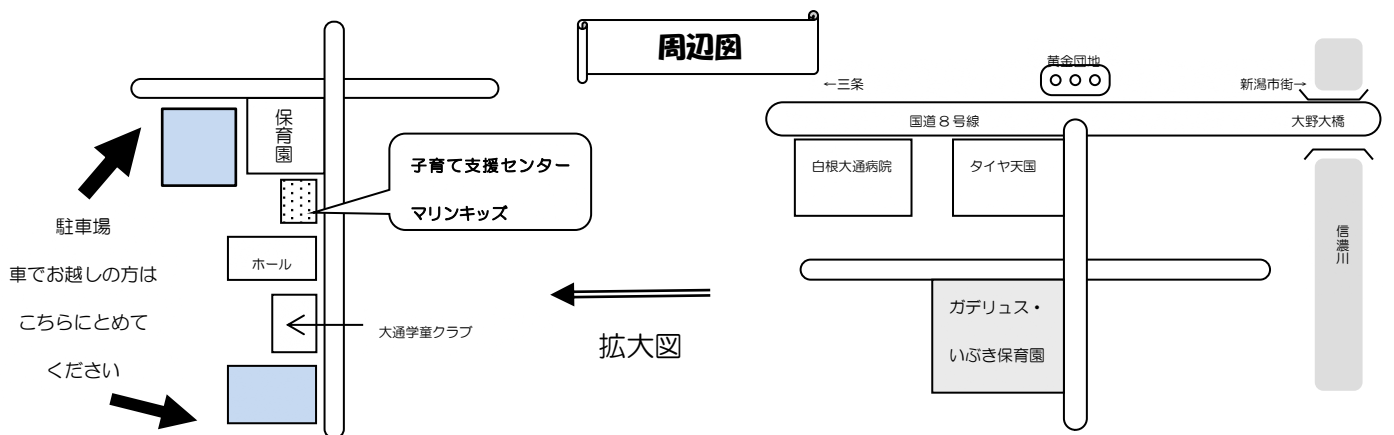

マリンキッズ 5月号

認定こども園 ガテリユス・いぶき保育園
子育て支援センター マリンキッズ

令和7年4月21日発行
新潟市南区大通黄金4-2-1
TEL 025-362-3355
(認定こども園 ガテリユス・いぶき保育園)

につなぐります)

開放時間 月～金
9:00～12:00
13:00～15:00

～5月の予定～

★ はお休みです

日	月	火	水	木	金	土
★月の予定は予告なく変更する場合がありますので、ご了承ください。				1	2	3
4	5 こどもの日	6 振替休日	7	8	9	10
11	12 記念日撮影会 (予約制)	13	14	15	16	17
18	19 身体測定	20 身体測定	21 身体測定	22	23 お楽しみイベント AM (予約制)	24
25	26 お楽しみイベント AM (予約制)	27 お楽しみイベント AM (予約制)	28 マリンひろば 「ハンドマッサージ」 10:00～ (予約制) PMらっこタイム	29	30	31

【予約制イベント予約方法】

マリンキッズで直接予約かお電話で予約してください。電話は園に繋がります。
「お子さんのお名前・保護者の方のお名前・希望日時・時間をお知らせください。」
(TEL 025-362-3355 電話対応時間 10:00～15:00)

【月の予定の詳細】

記念日撮影会（予約制・参加無料）

お誕生日の写真やハーフバースデー・100日祝いなど記念日のお友達の写真撮影ができます！

背景・衣装などの用意がありますが、お気に入りの服で撮ってもOK！

4月・5月・6月生まれさん、ハーフバースデー（R6年10月、11月生まれ）さん集まれ〜♡

（写真はお家の方のカメラかスマートフォンでの撮影となります。）

マリンひろば（予約制5組まで・参加無料）

オーエンジャー☆みなみの方から気持ちいいハンドトリートメントをしてもらいながら、

お話ししてリラックスしませんか？

★時間：10:00～11:00（順番に行います）

★妊娠中の方は施術が難しいので、ご遠慮下さい。

お楽しみイベント（予約制・参加無料）

はらぺこあおむしの背景前で写真の撮影ができます。

（写真はお家の方のカメラかスマートフォンでの撮影となります。）

5月は・・・「はらぺこあおむし」です。

撮影の関係上、10時～11時の間にお越し頂けると助かります。

撮影はお子さんのご機嫌をみて撮影するので順番が前後する事もありますがご了承ください。

身体測定日

日付を指定して身体測定を行っております。身長・体重を測り、手形か足形を取ります。

マリンキッズオリジナルの台紙に記入します。