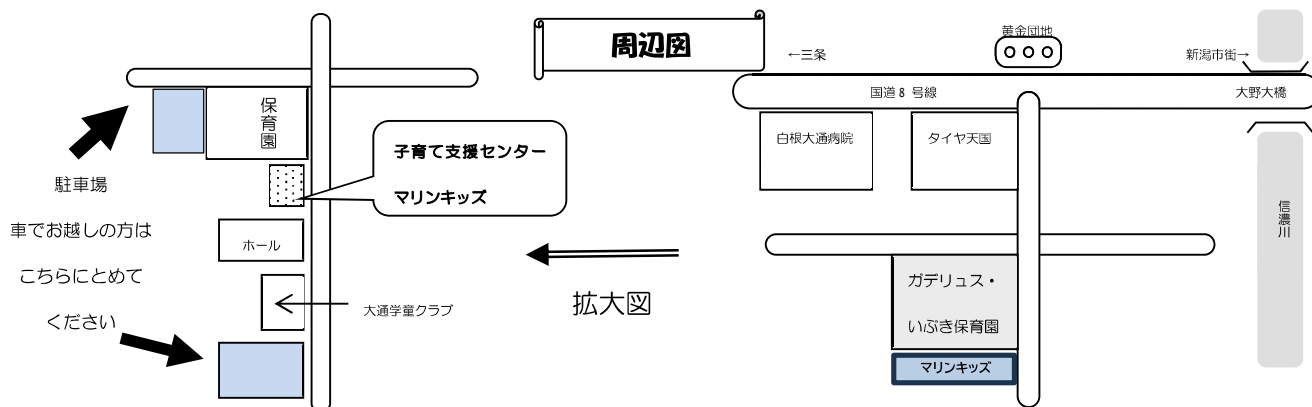

令和6年2月20日発行  
新潟市南区大通黄金4-2-1  
Tel 025-362-3355

(認定こども園 ガテリウス・いぶき保育園

につながります)

開放時間 月～金  
9:00～12:00  
13:00～15:00

～3月の予定～

★ ■■■ はお休みです

日	月	火	水	木	金	土
★月の予定は予告なく変更する場合がありますので、ご了承ください。					1	2
3	4 身体測定日	5 育児講座 「保育園の先生と遊ぼう！」 10:00～10:30 (予約制)	6 身体測定日 PM らっこタイム	7 いるかタイム 身体測定日	8 身体測定日 PM らっこタイム	9
10	11	12	13	14	15	16
17	18	19	20 春分の日	21	22	23
24 31	25	26	27	28	29	30

今年度も最後のおたよりになりました。  
この一年間、可愛い子ども達に出会え、いろんな話ができたと嬉しく思っております！  
また、子ども達の成長をお家の皆さんと喜び合えた事に感謝しています！  
4月から新しい環境になる方も多いかと思います。  
子育て支援センターマリンキッズは就学前のお友達まで利用できるので、  
入園した後もぜひ遊びに来てくださいね♡

## 【月の予定の詳細】

★自由解放の日があります。解放時間内であれば自由に遊んでいただけます。

★マリンキッズのお部屋はゆったり遊べる人数が5組くらいとなっております。  
混雑した場合は人数制限をさせていただくことがあります。ご了承下さい。