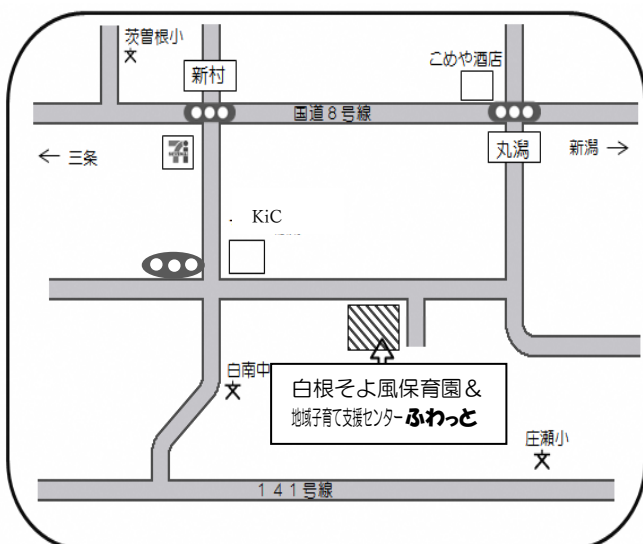

【利用時のお願い】

- *白根そよ風保育園の2階にあります。
  玄関のインターホン(ふわっと用)を押してお話ください。
- *基本的な感染対策(健康観察、手洗い、咳エチケット等)のご協力をお願いいたします。
- *混雑時にはご利用の制限をさせて頂く場合もございますのでご了承ください。

〒950-1456 新潟市南区茨曾根 7664-1
025-375-8501