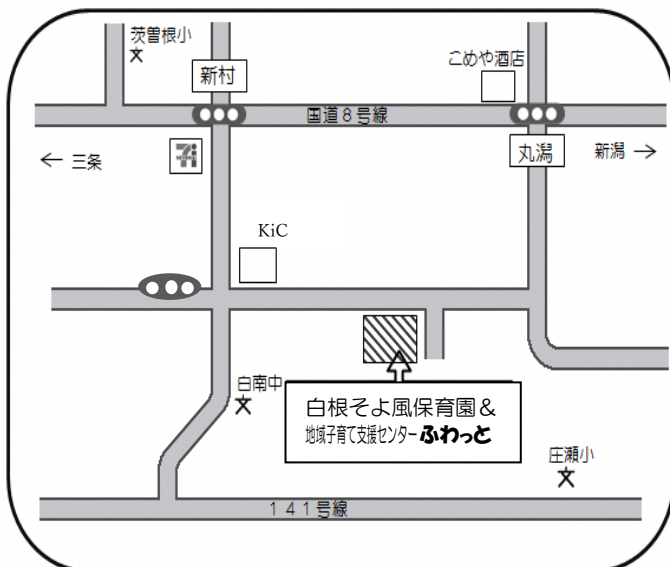

## 🌸 4月の予定 🌸

日	月	火	水	木	金	土
			1	2	3	4
	🌱🌱	🌱🌱				
5	6	7	8	9	10	11
	身体測定	白根そよ風保育園 入園式 (AM)	身体測定	→		
12	13	14	15	16	17	18
	足型スタンプ	→				
19	20	21	22	23	24	25
	こいのぼり制作	→				
26	27	28	29 昭和の日	30		
					🌱🌱	

<利用案内> 9:30~12:00 / 13:00~15:30 (12:00~13:00 閉館)

<閉館日> 土・日・祝日・年末年始(12月29日~1月3日)

就学前のお子さまはどなたでもご利用できます。お気軽にお越しください。

### 【利用時のお願い】

- \* 白根そよ風保育園の2階にあります。  
玄関のインターホン(ふわっと用)を押してお話ください。
  - \* 基本的な感染対策(健康観察、手洗い、咳エチケット等)のご協力をお願いいたします。
  - \* 混雑時にはご利用の制限をさせて頂く場合もございますのでご了承ください。
- 〒950-1456 新潟市南区茨曾根 7664-1  
025-375-8501