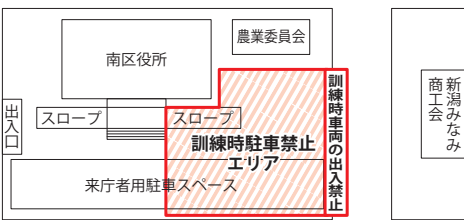

自転車安全利用五則

- ① 車道が原則、左側を通行
歩道は例外、歩行者を優先
- ② 交差点では信号と一時停止を守って、安全確認
- ③ 夜間はライトを点灯
- ④ 飲酒運転は禁止
- ⑤ ヘルメットを着用

場 地域総務課 ☎372-6431

お知らせ

シロネシネマ喜楽座

日5月19日(火)午後1時半から 場白根学習館 内「夢は牛のお医者さん」の上映
場当日直接会場へ 先着400人
場同館 ☎372-5533

つきがた映画むら

日5月26日(火)午前9時半から 場月潟地区公民館 内「愛妻物語」の上映
場当日直接会場へ 先着50人
場同館 ☎375-1050

行政相談所を開設します

行政に関する苦情や意見要望などの相談を受け、助言や関係機関への通知を行う行政相談所を開設します。「どこに相談したらよいか分からない」など、困っていることがある場合は、気軽に相談してください。 ※秘密厳守
場区民生活課 ☎372-6105

5/13(水)「白根大風合戦救急訓練」実施に伴い 区役所駐車場の使用を制限します

場 地域総務課 ☎372-6440

5月13日(水)午後1時から3時まで、区役所構内のスロープや駐車場を使用して、白根大風合戦会場・引き合い場で傷病者が多数発生したことを想定した「大風合戦救急訓練」を実施します。
訓練時間中の駐車および車の乗り入れが制限されますので、区役所へお越しの際はご注意ください。

赤色で囲まれた部分に入ることはできません!