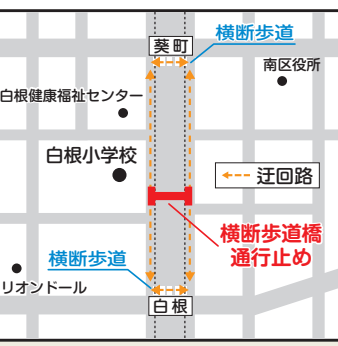

自転車安全利用五則

- ① 車道が原則、左側を通行
歩道は例外、歩行者を優先
- ② 交差点では信号と一時停止を守って、安全確認
- ③ 夜間はライトを点灯
- ④ 飲酒運転は禁止
- ⑤ ヘルメットを着用

場 地域総務課 ☎372-6431

お知らせ

シロネシネマ喜楽座

日5月19日(火)午後1時半から 場白根学習館 内「夢は牛のお医者さん」の上映
場当日直接会場へ 先着400人
場同館 ☎372-5533

5/13(水)「白根大風合戦救急訓練」実施に伴い 区役所駐車場の使用を制限します

場 地域総務課 ☎372-6440

5月13日(水)午後1時から3時まで、区役所構内のスロープや駐車場を使用して、白根大風合戦会場・引き合い場で傷病者が多数発生したことを想定した「大風合戦救急訓練」を実施します。
訓練時間中の駐車および車の乗り入れが制限されますので、区役所へお越しの際はご注意ください。

赤色で囲まれた部分に入ることはできません!

白根横断歩道橋が 終日利用できなくなります

市道戸頭保坂線「白根横断歩道橋」が、塗装塗り替え工事に伴い、終日利用できなくなります。葵町交差点または、白根交差点の横断歩道へ迂回してください。
期間:6月15日(月)~9月30日(水)
場建設課 ☎372-6470

公共交通情報コーナー 区バスロケーションシステム「バス予報」をご利用ください

交通渋滞や荒天時は、バスの遅延が発生しやすくなります。区バスの位置や、遅延情報が分かり、現在地の近くのバス停を探せる「バス予報」を活用してください。パソコンやスマートフォンから誰でも見ることができます。
場 地域総務課 ☎372-6609

地区	開催日	時間	会場
白根	5/12, 7/14, 9/8, 10/13, 11/10, 3/9	18:30 20:00	白根地域生活センター
味方	5/31, 6/27, 7/26, 8/30, 9/20, 10/25, 11/29, 1/31, 2/28	9:30 11:00	味方地区公民館
月潟	5/19, 7/21, 9/15, 11/17, 12/15, 3/16	18:30 20:00	月潟地区公民館