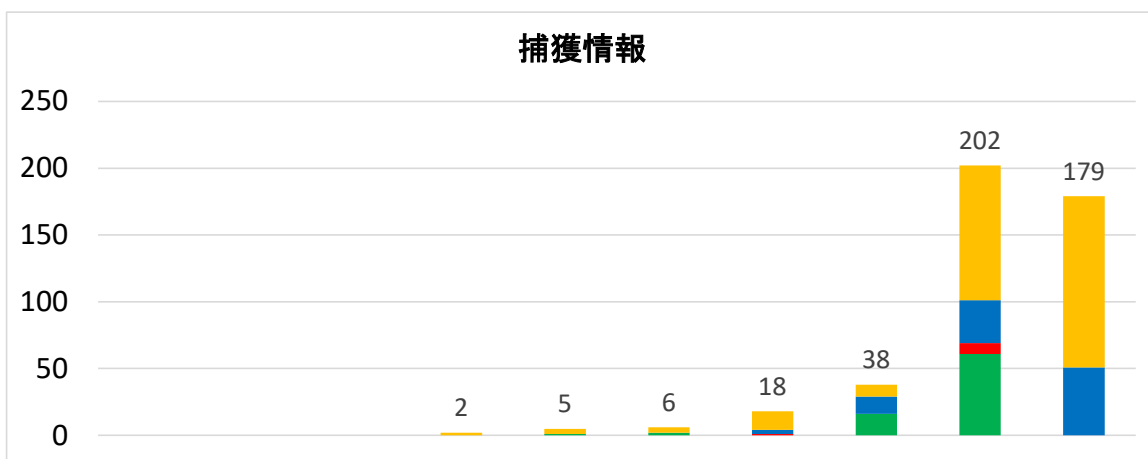

捕獲情報

	H28	H29	H30	R1	R2	R3	R4	R5	R6	R7
市事業(頭)	—	—	0	2	4	4	14	9	101	128
(内訳)箱罾	—	—	0	2	3	2	14	4	56	39
くくり罾	—	—	—	—	—	—	—	2	40	80
囲い罾	—	—	—	—	—	—	—	—	0	7
銃	—	—	0	0	0	2	0	3	5	1
その他	—	—	0	0	1	0	0	0	0	1
県事業(頭)	—	—	—	—	—	—	3	13	32	51
許可捕獲(頭)	—	—	—	—	—	—	1	0	8	0
狩猟捕獲(頭)	0	0	0	0	1	2	0	16	61	集計中※

※狩猟捕獲の速報値は、8月頃予定(新潟県集計)。