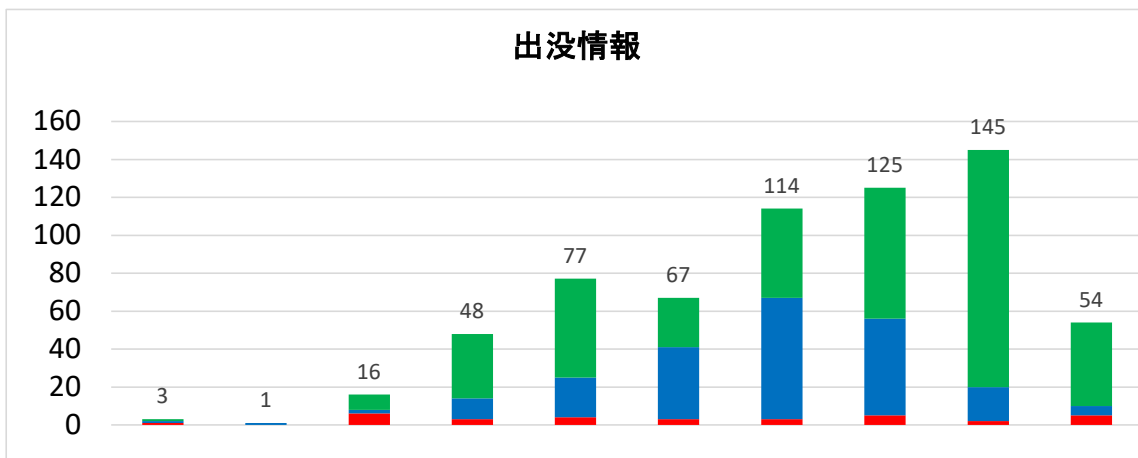

## 西蒲区イノシシ情報(R8.3.31現在)

### 出没情報

	H28	H29	H30	R1	R2	R3	R4	R5	R6	R7
目撃(件)	1	0	8	34	52	26	47	69	125	44
足跡など(件)	1	1	2	11	21	38	64	51	18	5
死体発見(頭)	1	0	6	3	4	3	3	5	2	5