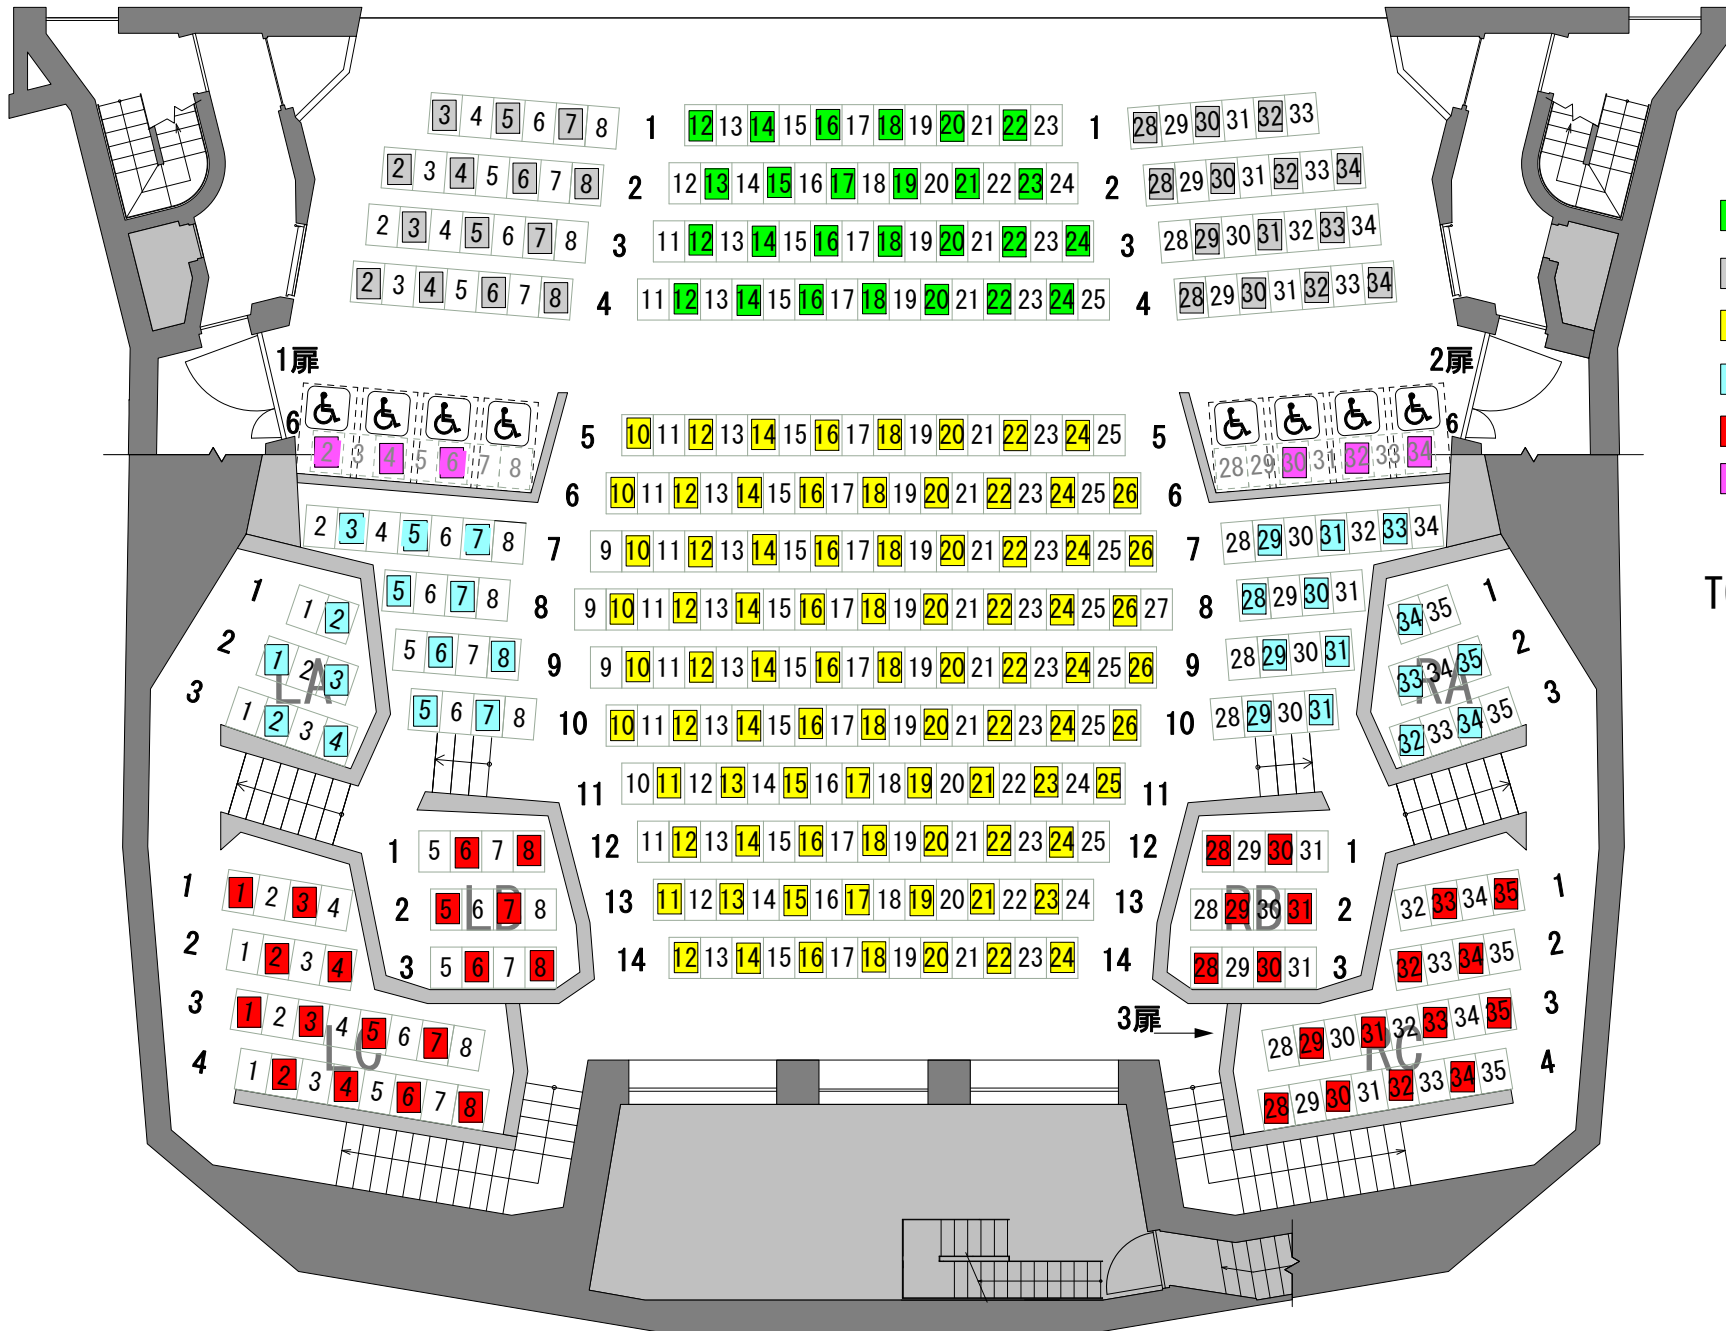

# コロナ対策客席定員

舞台

- 2 6 席
- 2 8 席
- 8 2 席
- 2 8 席
- 3 6 席
- 6 席 (車椅子席)

TOTAL 206 席