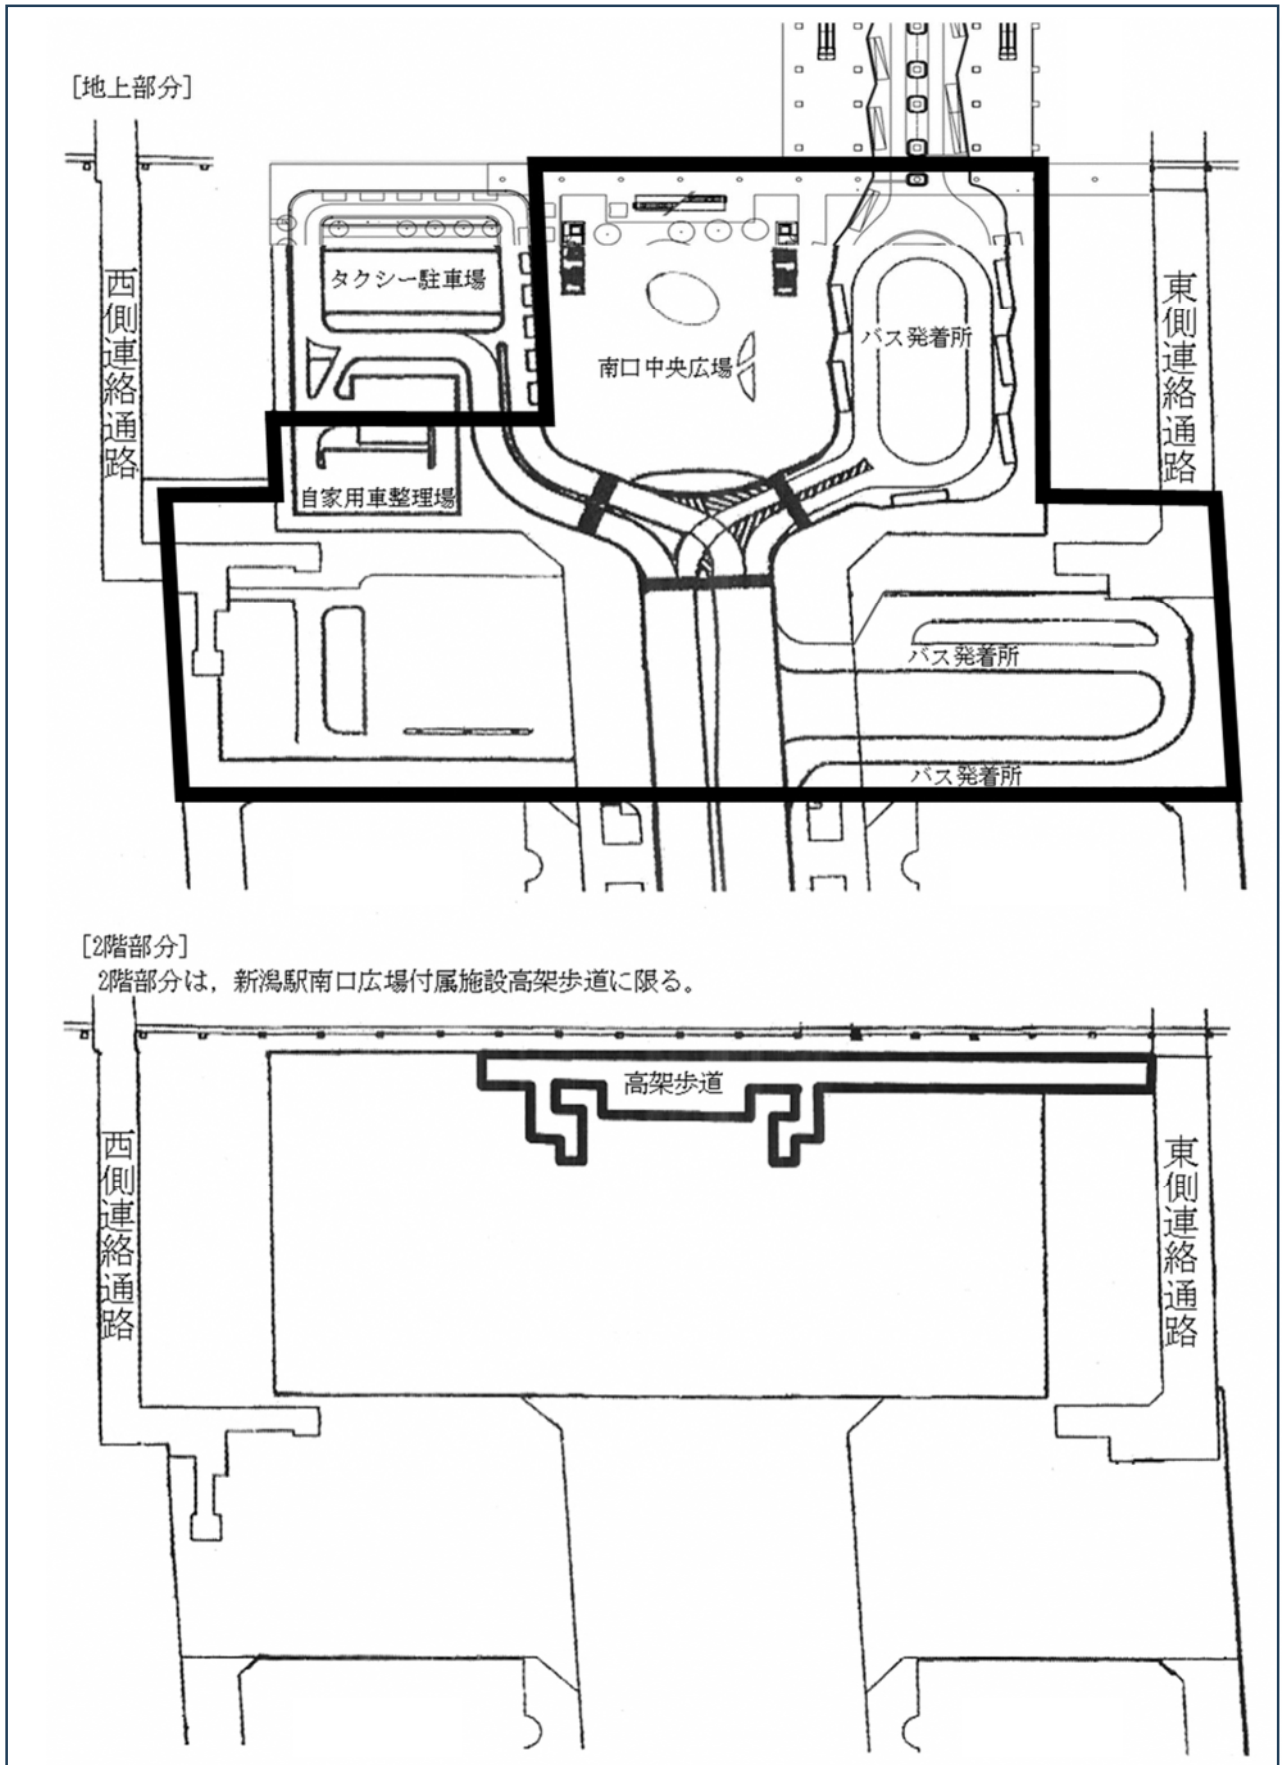

新潟駅万代広場

[地上部分]

[2階部分]

2階部分は、新潟駅万代広場附属施設高架歩道に限る。

広場の区域

— 線に囲まれた区域

新潟駅南口広場

広場の区域

—— 線に囲まれた区域

新潟駅高架下交通広場

新潟駅高架下交通広場は高架下の地上部分に限る。

広場の区域

—— 線に囲まれた区域