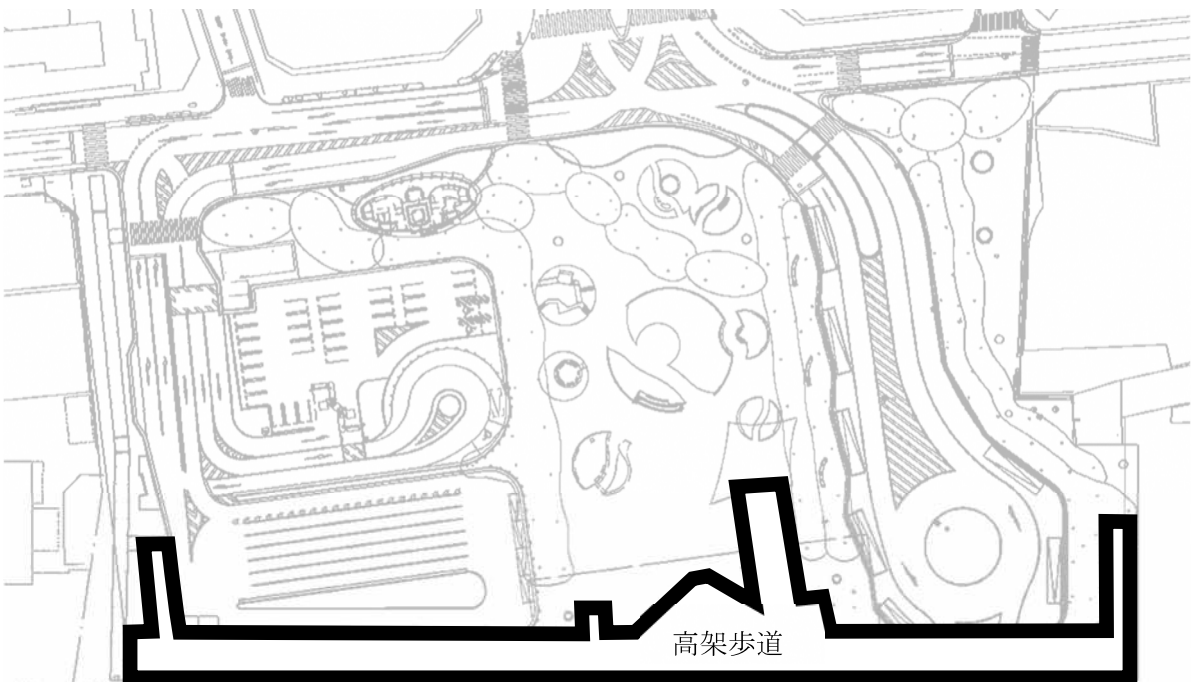

新潟駅万代広場

[地上部分]

[2階部分]

2階部分は、新潟駅万代広場附属施設高架歩道に限る。

広場の区域

— 線に囲まれた区域

新潟駅南口広場

広場の区域

—— 線に囲まれた区域

新潟駅高架下交通広場

新潟駅高架下交通広場は高架下の地上部分に限る。

広場の区域

—— 線に囲まれた区域