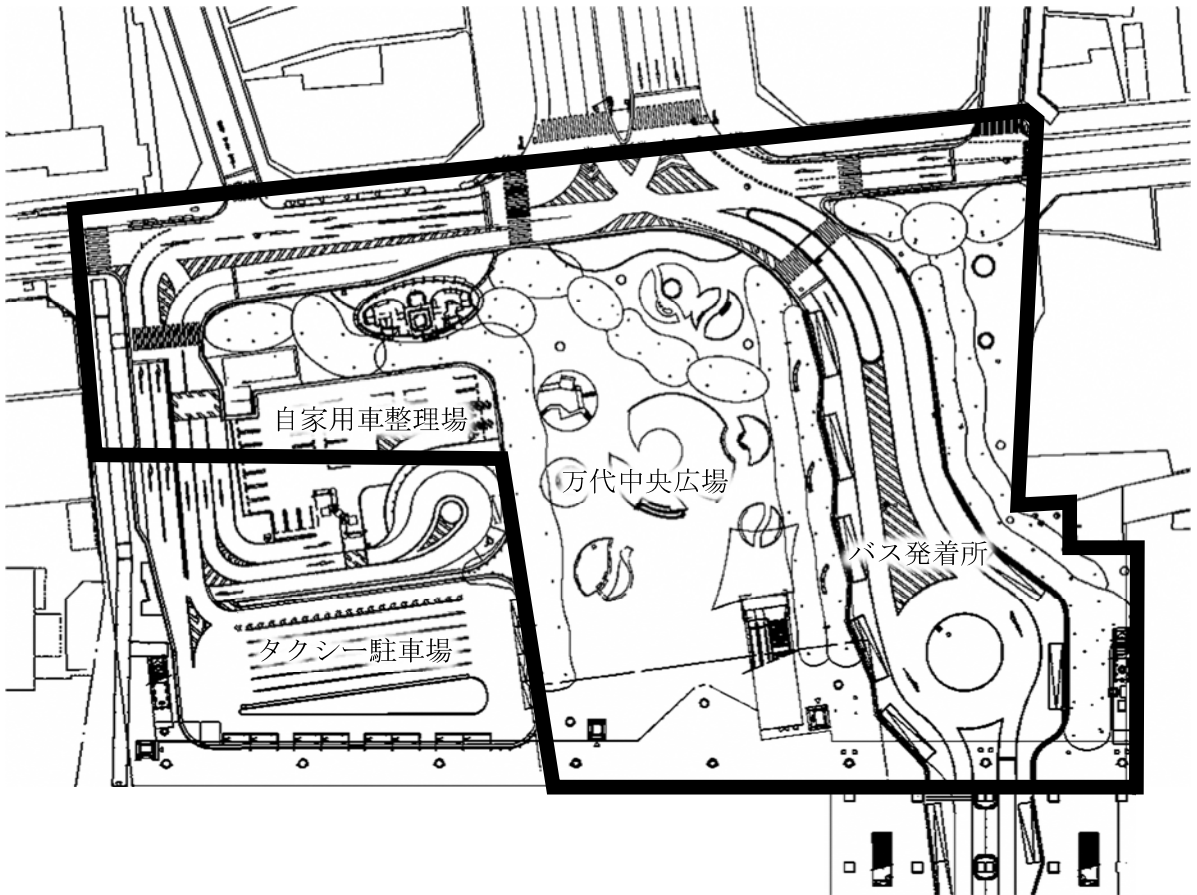

新潟駅万代広場

[地上部分]

[2階部分]

2階部分は、新潟駅万代広場附属施設高架歩道に限る。

広場の区域

— 線に囲まれた区域

新潟駅南口広場

広場の区域

—— 線に囲まれた区域

新潟駅高架下交通広場

新潟駅高架下交通広場は高架下の地上部分に限る。

広場の区域

—— 線に囲まれた区域