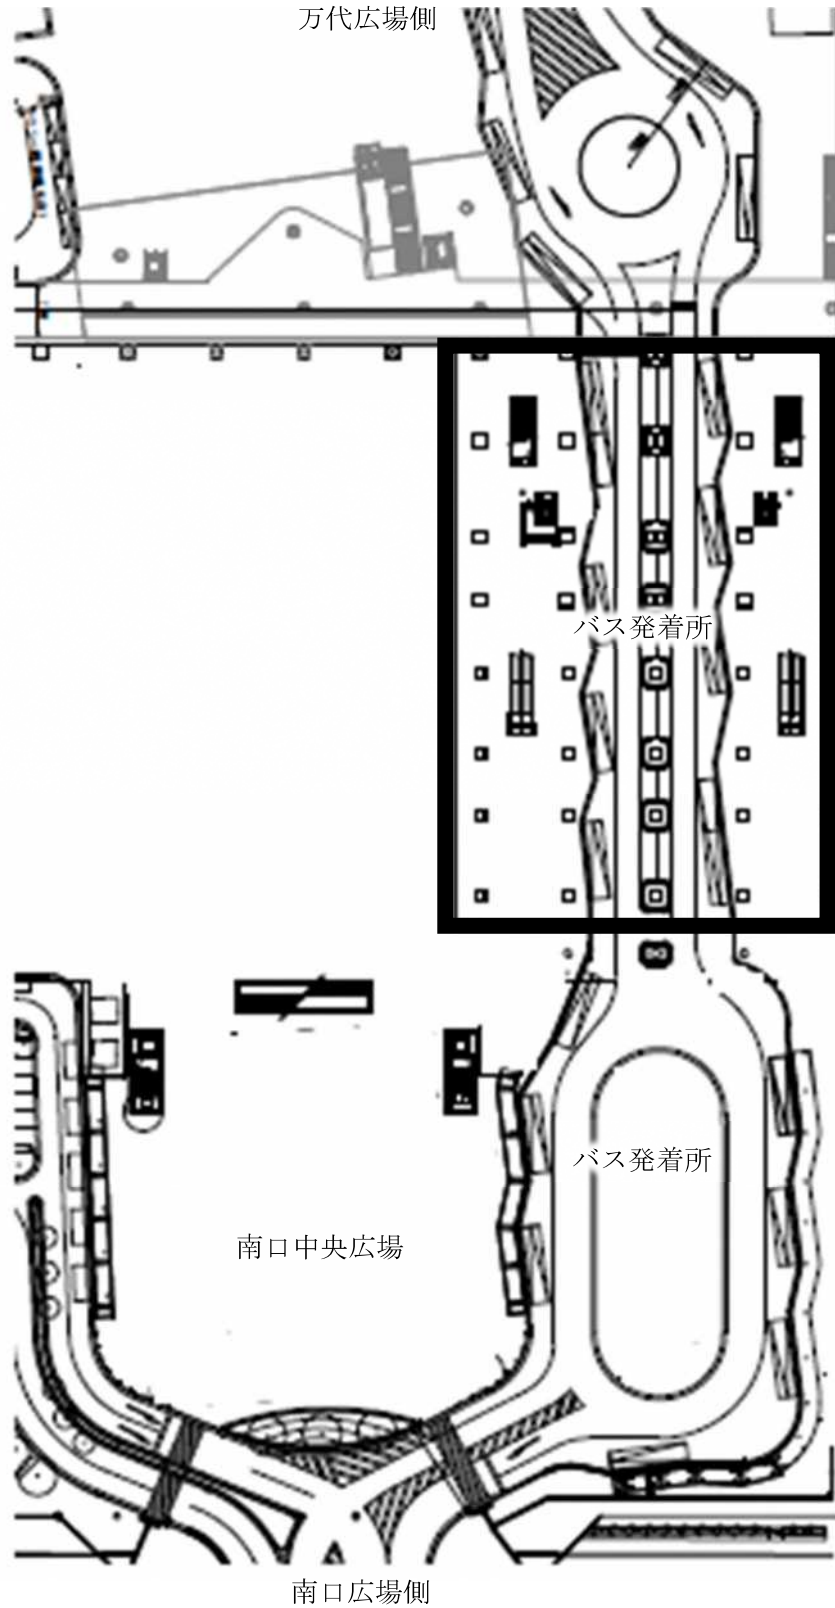

新潟駅万代広場

[地上部分]

[2階部分]

2階部分は、新潟駅万代広場附属施設高架歩道に限る。

広場の区域

— 線に囲まれた区域

新潟駅南口広場

広場の区域

—— 線に囲まれた区域

新潟駅高架下交通広場

新潟駅高架下交通広場は高架下の地上部分に限る。

広場の区域

—— 線に囲まれた区域