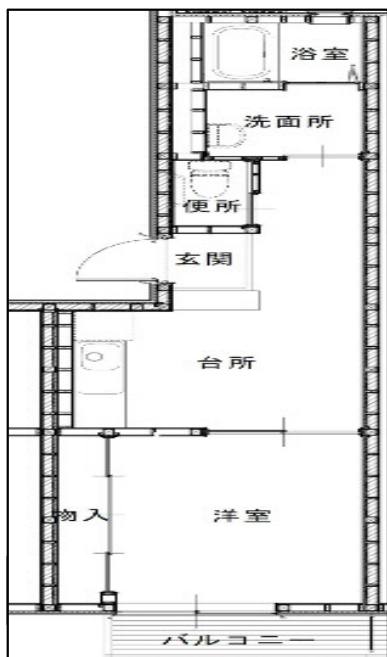

# 新鯉淵住宅

住宅概要	
所在地	南区鯉淵1丁目6番12号 外
最寄駅・停留所	鯉淵バス停
路線名	南区 区バス(北部ルート、白根・さつき野駅ルート)
建築年度	昭和53～平成24年度
構造	木造(写真左), 壁:鉄筋コンクリート板/屋根:鋼製屋根(写真右)
階数	2階建(写真左), メゾネット(写真右)
戸数	75戸
風呂設備の有無	有
エレベーターの有無	無
駐車場の有無	75区画
学区	白根小学校 / 白根第一中学校

部屋概要	
タイプ	専有面積
1DK	33.62㎡
2DK	44.70㎡～44.78㎡
3DK	55.47㎡～58.86㎡

※その他、家賃や抽選会の倍率等につきましては、「市営住宅入居申し込みご案内」を確認ください。

※駐車場については、区画に空きがある場合のみ申し込みできます。

## 参考間取り図(一部の住宅から抜粋)

1DK(写真左)

2DK(写真左)

3DK(写真右)