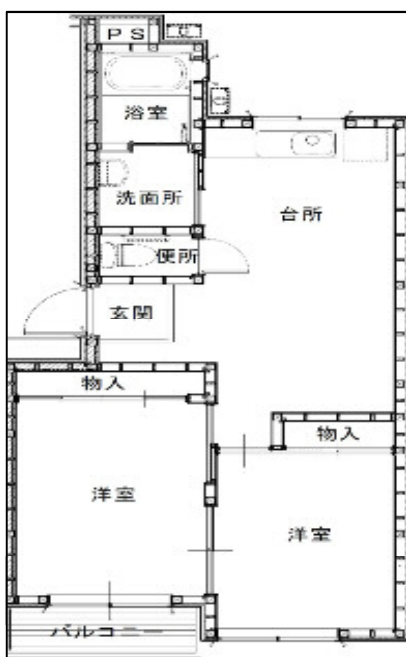

# 新鯉淵住宅

住宅概要	
所在地	南区鯉淵1丁目6番12号 外
最寄駅・停留所	鯉淵バス停
路線名	南区 区バス(北部ルート、白根・さつき野駅ルート)
建築年度	昭和53～平成24年度
構造	木造(写真左), 壁:鉄筋コンクリート板/屋根:鋼製屋根(写真右)
階数	2階建(写真左), メゾネット(写真右)
戸数	75戸
風呂設備の有無	有
エレベーターの有無	無
駐車場の有無	75区画
学区	白根小学校 / 白根第一中学校

部屋概要	
タイプ	専有面積
1DK	33.62㎡
2DK	44.70㎡～44.78㎡
3DK	55.47㎡～58.86㎡

※その他、家賃や抽選会の倍率等につきましては、「市営住宅入居申し込みご案内」を確認ください。

※駐車場については、区画に空きがある場合のみ申し込みできます。

## 参考間取り図(一部の住宅から抜粋)

1DK(写真左)

2DK(写真左)

3DK(写真右)