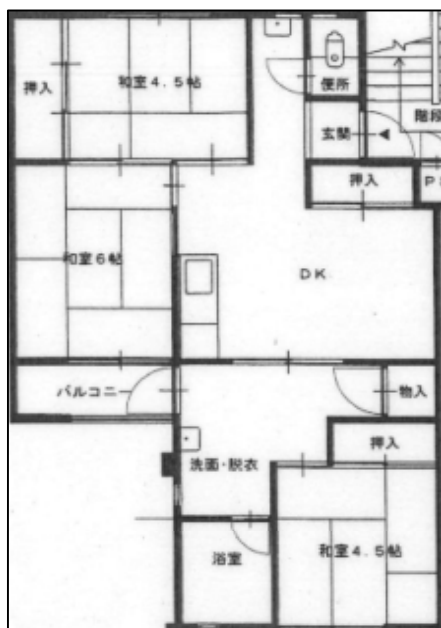

石山第1住宅

住宅概要	
所在地	東区東中島1丁目1番
最寄駅・停留所	JR東新潟駅, 石山団地バス停
路線名	JR白新線, 石山線(山ニツ経由)
建築年度	昭和38~平成2年
構造	鉄筋コンクリート造
階数	4階建
戸数	140戸
風呂設備の有無	有
エレベーターの有無	無
駐車場の有無	有(129区画)
学区	中野山小学校 / 石山中学校

部屋概要	
タイプ	専有面積
2DK	47.9㎡~50.8㎡
3DK	55.6㎡~79.2㎡
4DK	72.8㎡~73.1㎡

※その他, 家賃や抽選会の倍率等につきましては, 「市営住宅入居申し込みご案内」を確認ください。

※駐車場については, 区画に空きがある場合のみ申し込みできます。

参考間取り図(一部の住宅から抜粋)

2DK

3DK

4DK