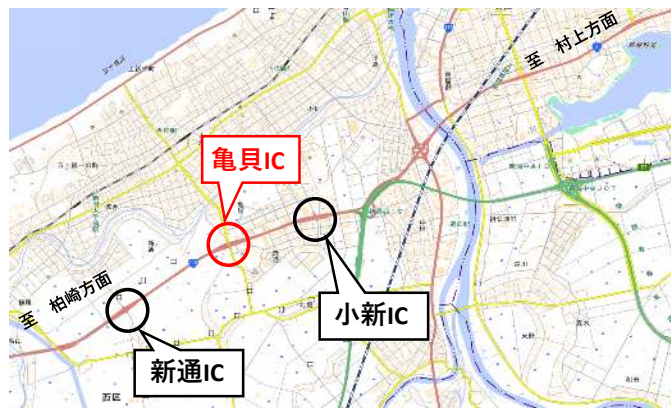

国道116号 にいがたにし 新潟西バイパス かめがい 亀貝インター

夜間オンランプ（入口）通行止めのお知らせ

- 1.目的 配水管撤去工事のため
- 2.場所 にいがたにし 新潟市西区亀貝 地内
国道116号 かめがい 亀貝インター むらかみ 村上方面 オンランプ
（下り線）（入口）
- 3.期間 5月25日（月）～6月12日（金）（土・日曜除く）
- 4.時間 夜22：00～翌朝6：00
※なお、悪天候により作業を中止する場合があります。
- 5.その他 近隣のインターチェンジをご利用ください。

亀貝インター（下り線）オンランプ（入口）通行止め

出典：地理院地図

出典：地理院地図

お問い合わせ先

新潟市水道局 お客さま専用フリーダイヤル TEL:0120-411-002
技術部 管路課 施工管理グループ TEL:025-266-9311