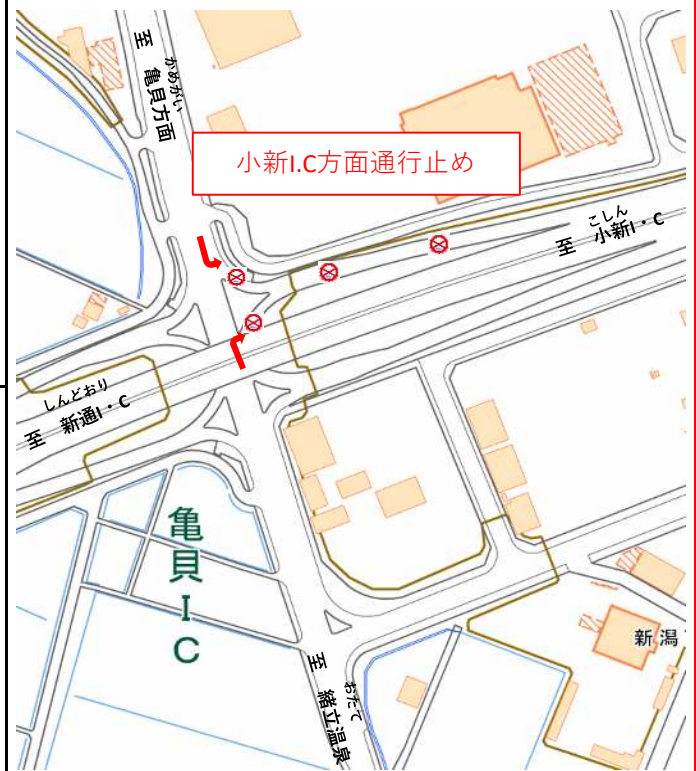

国道116号 にいがたにし 新潟西バイパス かめがい 亀貝インター

夜間オンランプ（入口）通行止めのお知らせ

- 1.目的 配水管撤去工事のため
- 2.場所 にいがたにし 新潟市西区亀貝 地内
国道116号 かめがい 亀貝インター むらかみ 村上方面 オンランプ
（下り線）（入口）
- 3.期間 5月25日（月）～6月12日（金）（土・日曜除く）
- 4.時間 夜22：00～翌朝6：00
※なお、悪天候により作業を中止する場合があります。
- 5.その他 近隣のインターチェンジをご利用ください。

亀貝インター（下り線）オンランプ（入口）通行止め

出典：地理院地図

出典：地理院地図

お問い合わせ先

新潟市水道局 お客さま専用フリーダイヤル TEL:0120-411-002
技術部 管路課 施工管理グループ TEL:025-266-9311