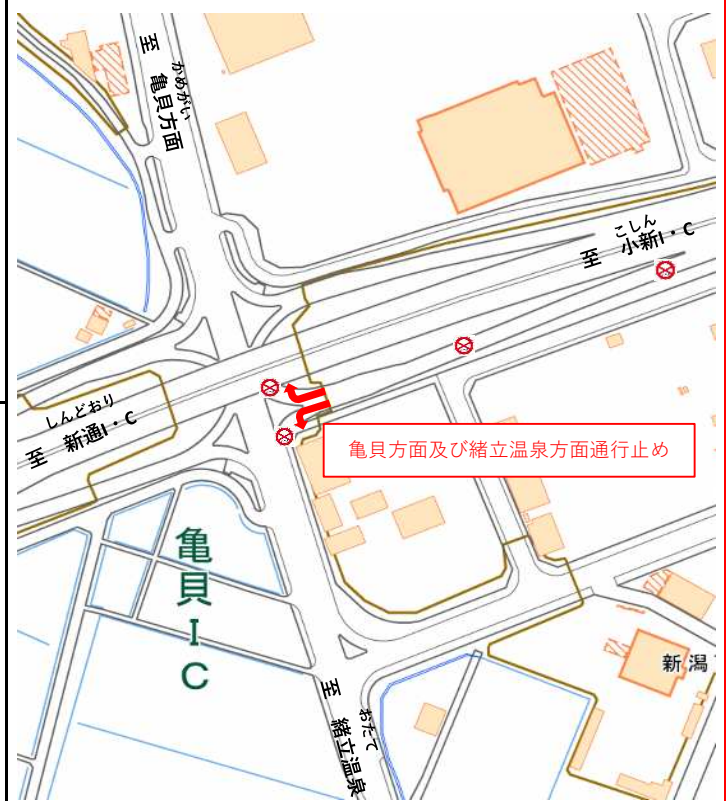

国道116号 新潟西バイパス 亀貝インター

夜間オフランプ（出口）通行止めのお知らせ

- 1.目的 配水管撤去工事のため
- 2.場所 新潟市西区亀貝 地内  
国道116号 亀貝インター 柏崎方面 オフランプ  
(上り線) (出口)
- 3.期間 6月15日(月)～7月3日(金)(土・日曜除く)
- 4.時間 夜22:00～翌朝6:00  
※なお、悪天候等により作業を中止する場合があります。
- 5.その他 近隣のインターチェンジをご利用ください。

亀貝インター（上り線）オフランプ（出口）通行止め

出典：地理院地図

出典：地理院地図

お問い合わせ先

新潟市水道局 お客さま専用フリーダイヤル TEL:0120-411-002  
技術部 管路課 施工管理グループ TEL:025-266-9311