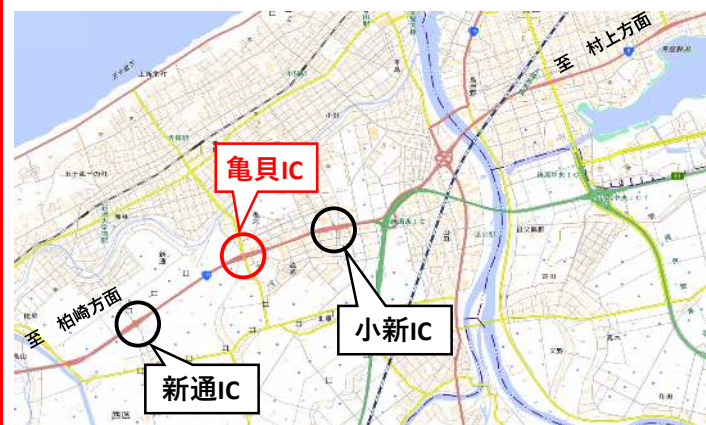

国道116号 新潟西バイパス 亀貝インター

夜間オフランプ（出口）通行止めのお知らせ

- 1.目的 配水管撤去工事のため
- 2.場所 新潟市西区亀貝 地内  
国道116号 亀貝インター 柏崎方面 オフランプ  
(上り線) (出口)
- 3.期間 6月15日(月)～7月3日(金)(土・日曜除く)
- 4.時間 夜22:00～翌朝6:00  
※なお、悪天候等により作業を中止する場合があります。
- 5.その他 近隣のインターチェンジをご利用ください。

亀貝インター（上り線）オフランプ（出口）通行止め

出典：地理院地図

出典：地理院地図

お問い合わせ先

新潟市水道局 お客さま専用フリーダイヤル TEL:0120-411-002  
技術部 管路課 施工管理グループ TEL:025-266-9311