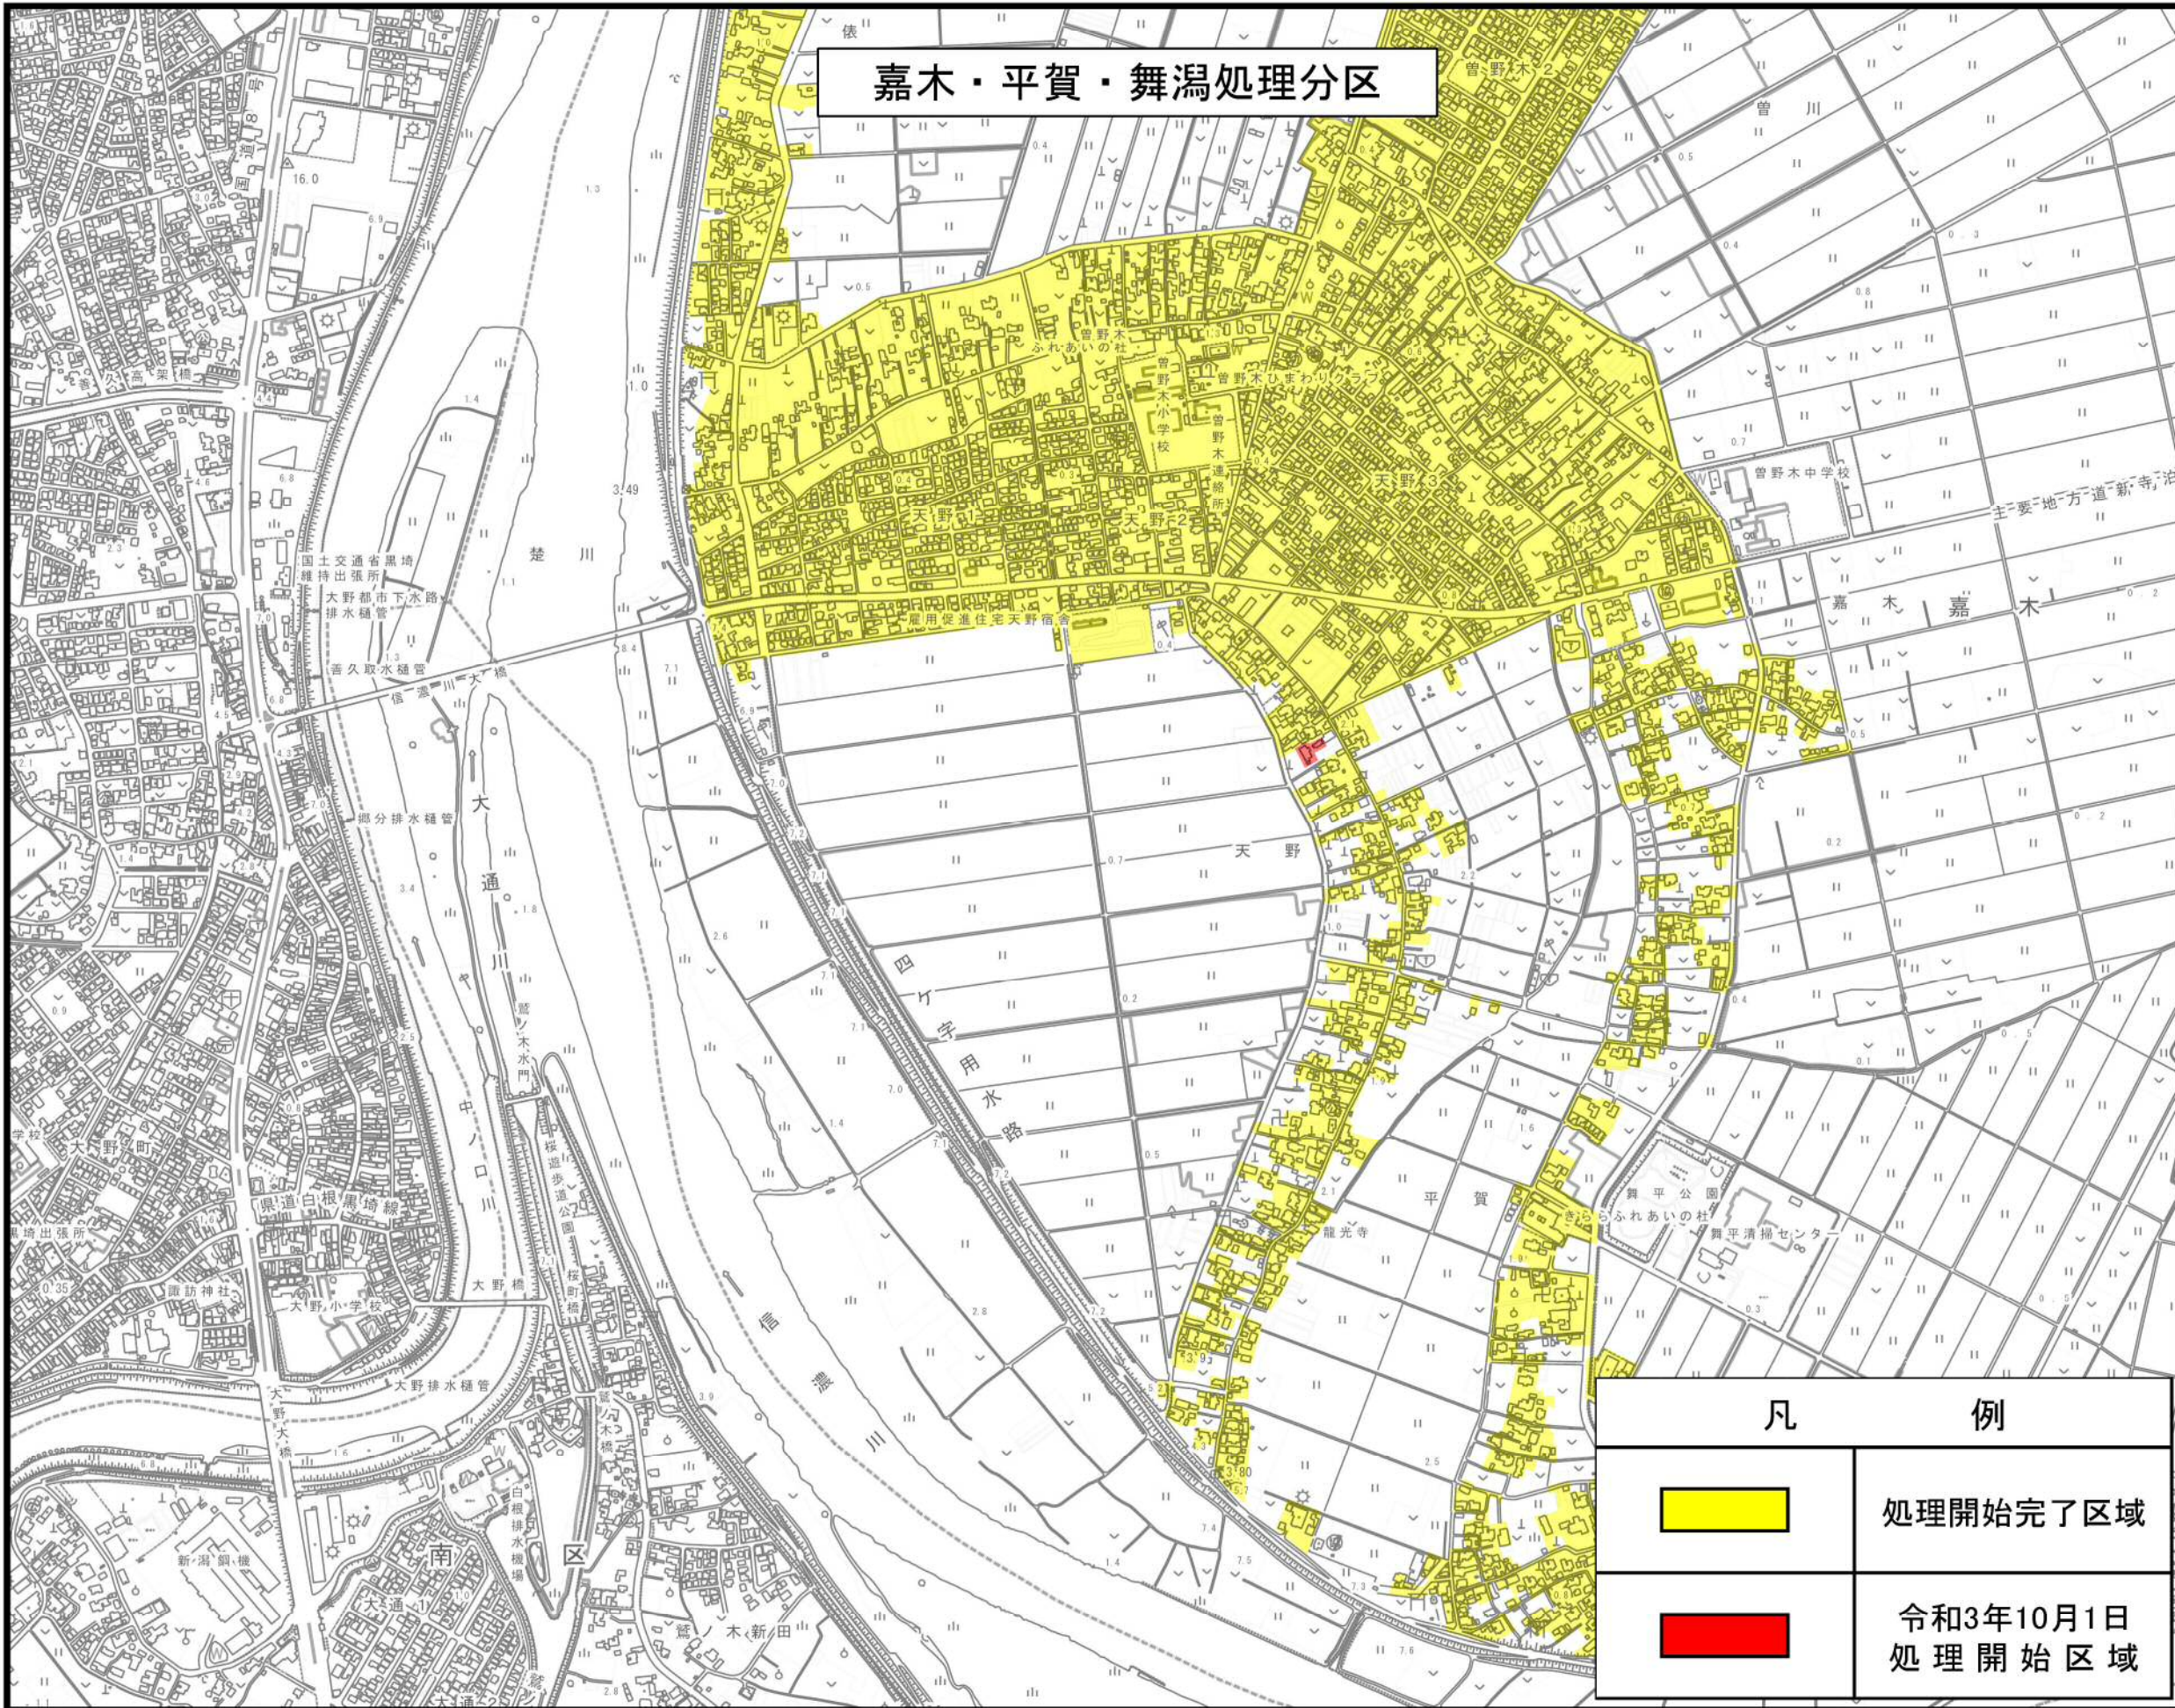

嘉木・平賀・舞瀨処理分区

| 凡 例 | |
|---|---------------------|
|  | 処理開始完了区域 |
|  | 令和3年10月1日 処理開始区域 |