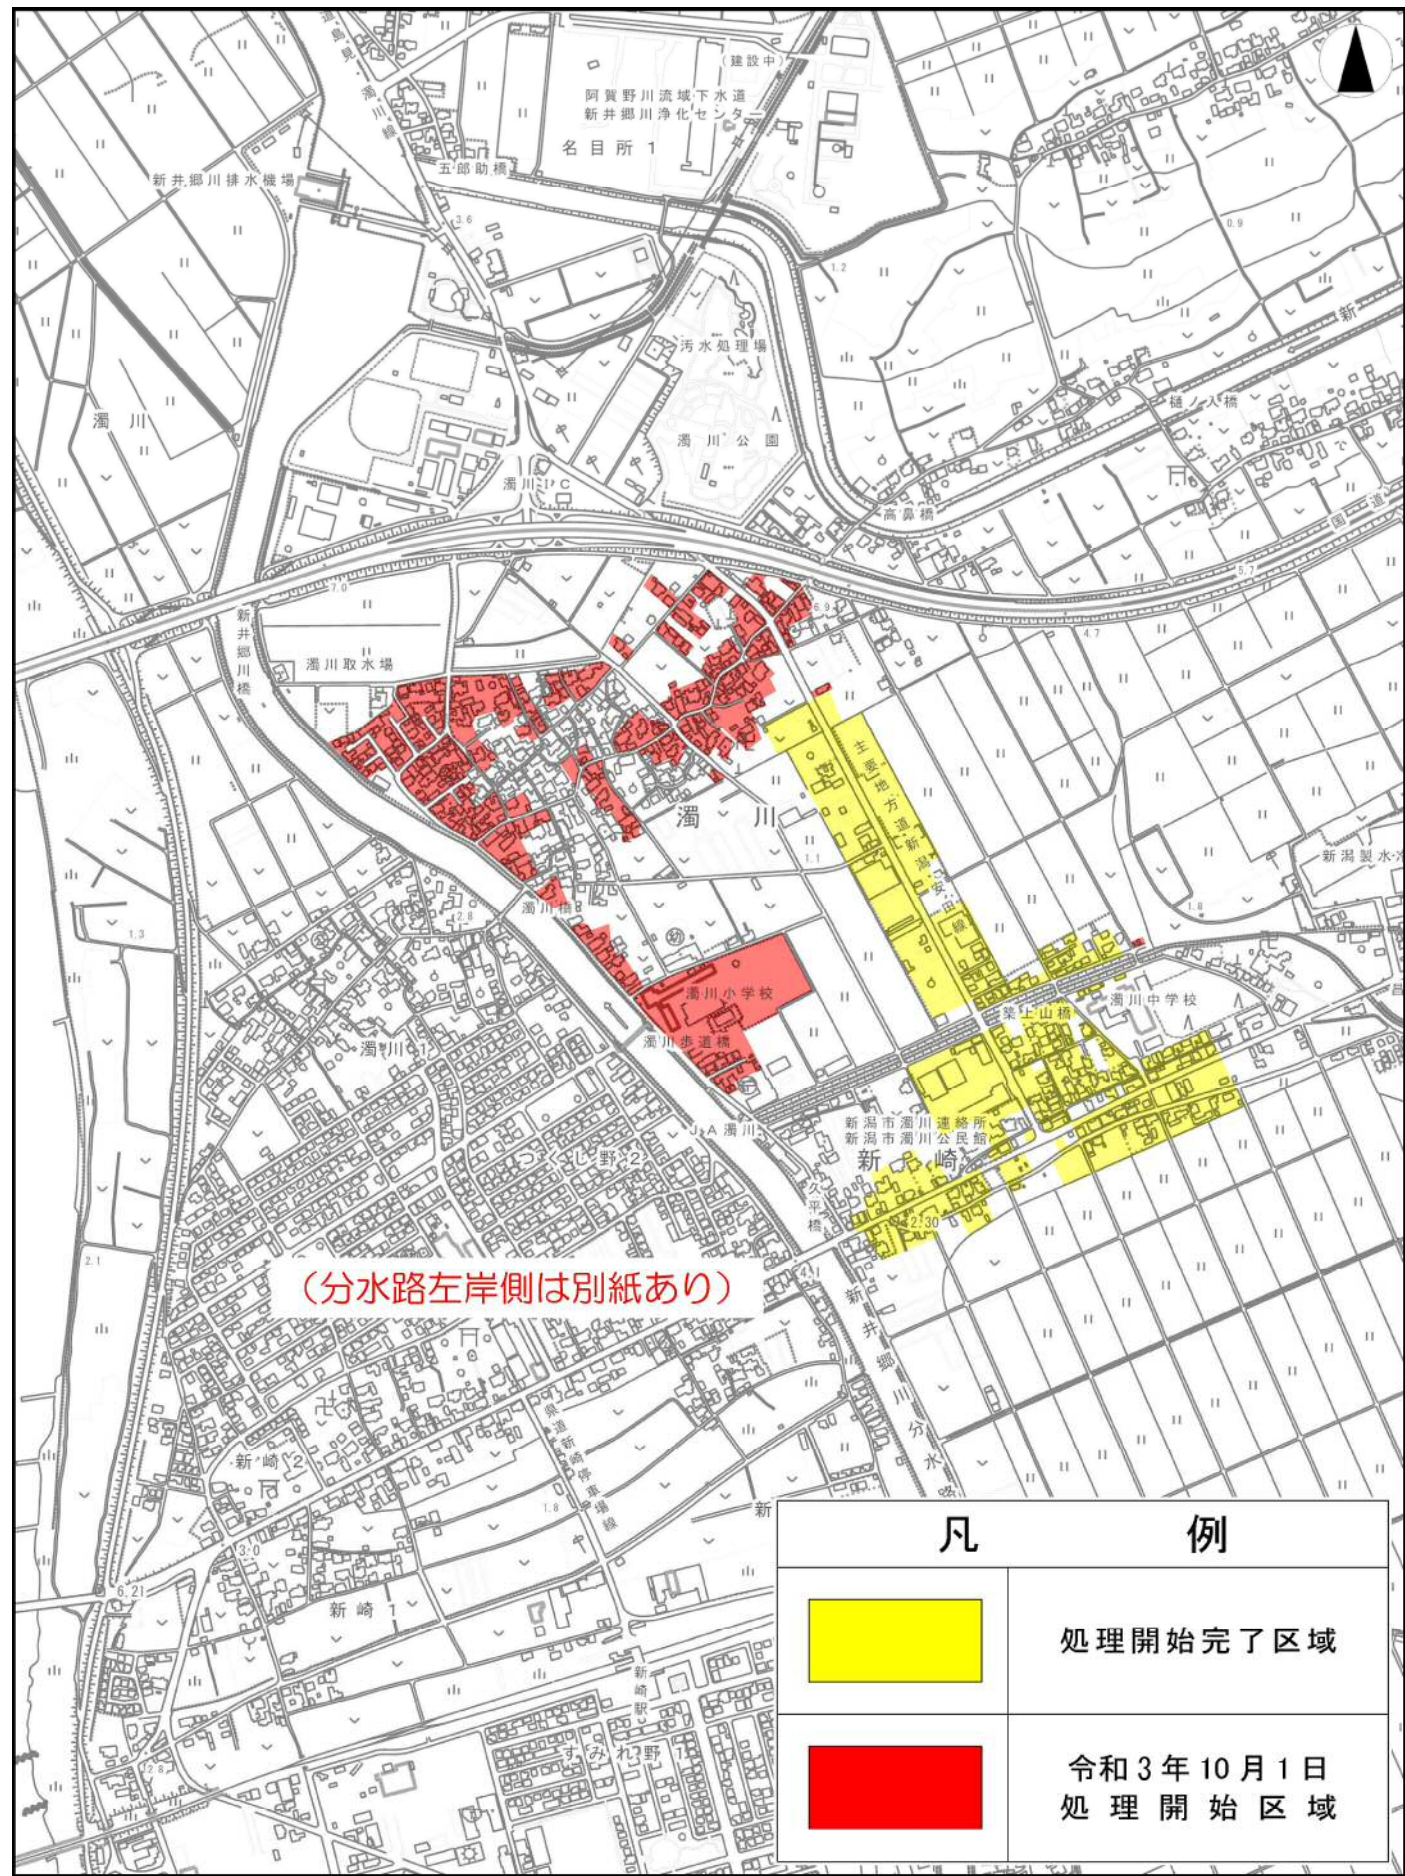

# 新潟新崎処理分区

1/10000