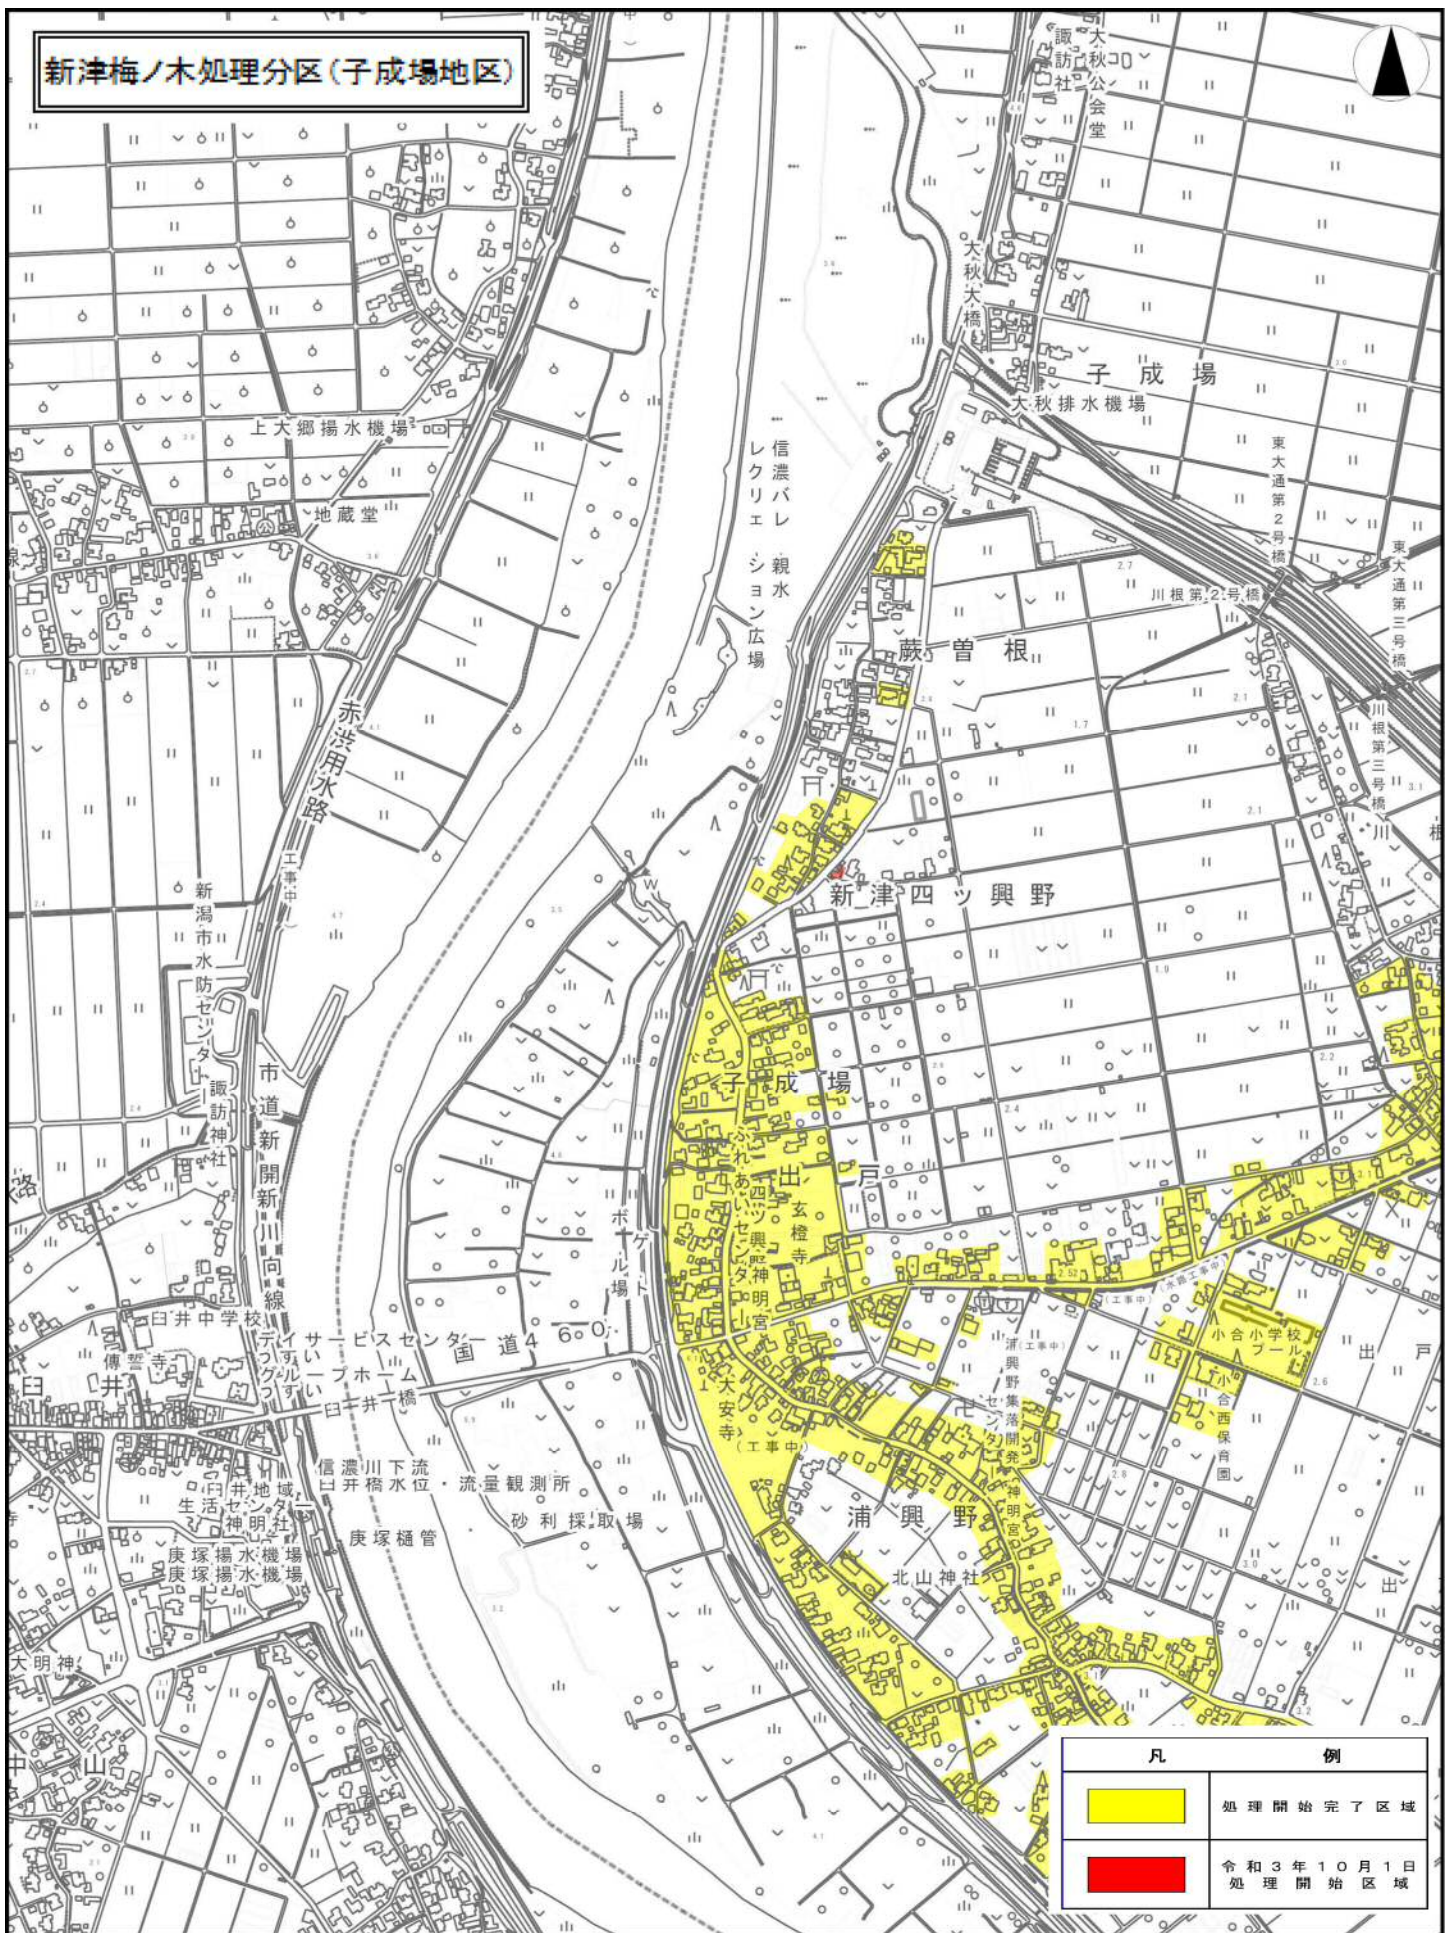

新津梅ノ木処理分区(子成場地区)

1/10000