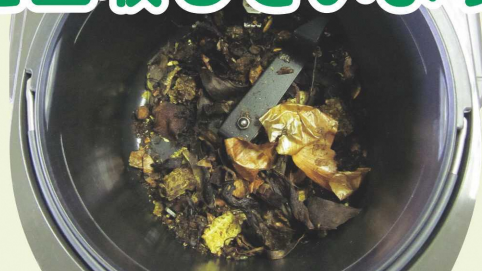

新潟市

電動生ごみ処理機

乾燥生ごみを回収しています

電動生ごみ処理機(乾燥型)をお持ちの方、購入をお考えの方へ

乾燥生ごみを持ち込んで資源を有効に活用してもらいましょう!

生ごみも資源になるんだ!!

未来のためにサイ挑戦!
3Rが進むまちにいがた