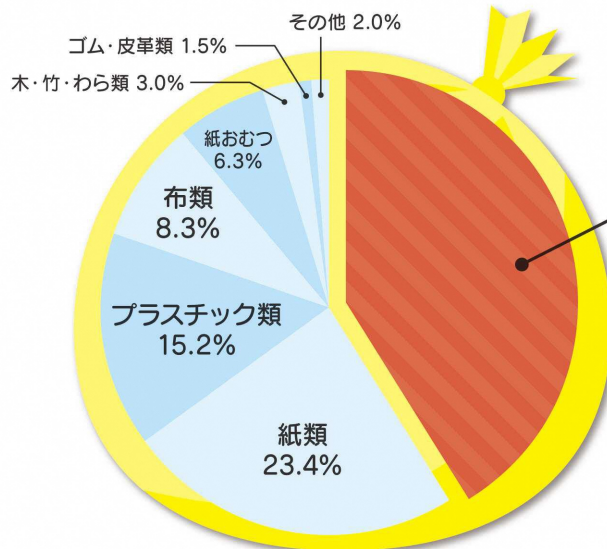

新潟市

電動生ごみ処理機

乾燥生ごみを回収しています

電動生ごみ処理機(乾燥型)をお持ちの方、購入をお考えの方へ

乾燥生ごみを持ち込んで資源を有効に活用してもらいましょう!

生ごみも資源になるんだ!!

未来のためにサイ挑戦!
3Rが進むまちにいがた

新潟市の家庭から出る「生ごみ」の状況

(平成30年度ごみ・資源組成調査より)

生ごみ 40.3%

左のグラフは新潟市の家庭から排出された、燃やすごみの内訳です。中でも生ごみは全体の約40%も占める量となりました。

生ごみの水分量は約80%と言われています。多くの水分を含んだ生ごみを燃やすことで燃焼効率が悪くなり、ごみ処理費用が余分にかかってしまいます。

電動生ごみ処理機 ってなに??

電動生ごみ処理機(乾燥型)とは、生ごみを電気の熱で乾燥させる家電製品です。電気量販店などで購入することができます。