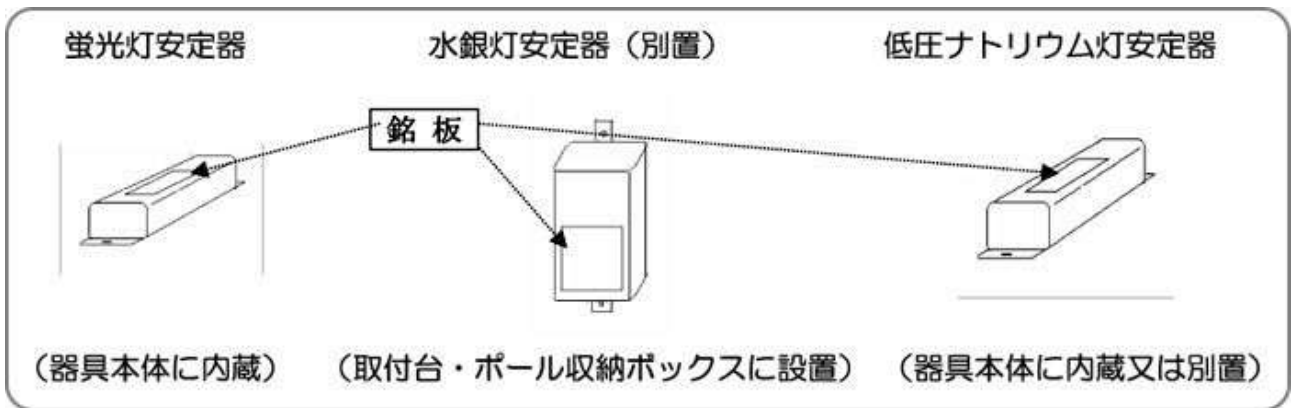

## 安定器のPCB含有・不含有の判別方法

- 安定器のPCB含有・不含有の判別は、以下を参考にしてください。  
(安定器は電灯のちらつきを安定させる装置のことで、蛍光灯安定器・ナトリウム灯安定器・水銀灯安定器などがあります。)
- ※ 安定器が使用されている照明器具

- ※ 安定器