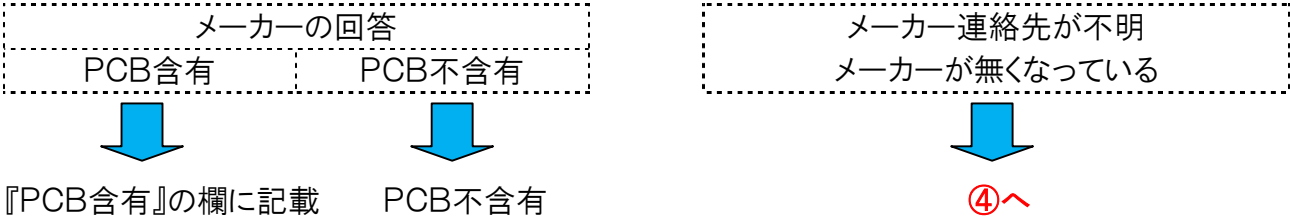

③ 各メーカーに問い合わせてください ※別紙『安定器メーカー問合せ先リスト』を参考にしてください