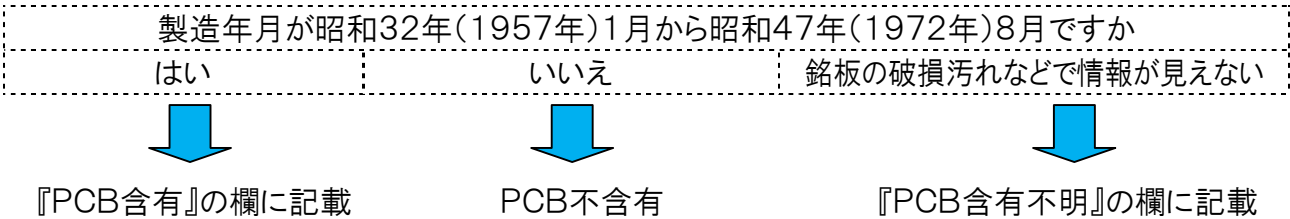

⑤ 銘板に表示されている製造年(又はロット番号)を確認してください