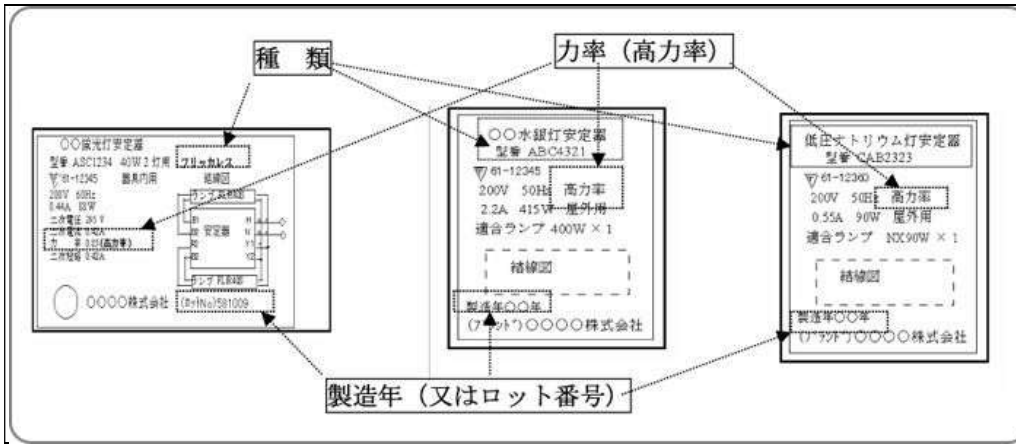

## 安定器のPCB含有・不含有の判別方法

- 安定器のPCB含有・不含有の判別は、以下を参考にしてください。  
(安定器は電灯のちらつきを安定させる装置のことで、蛍光灯安定器・ナトリウム灯安定器・水銀灯安定器などがあります。)
- ※ 安定器が使用されている照明器具

- ※ 安定器

### 1 施設の建築年又は照明器具の保守交換時期による判別

現在使用中の安定器は、  
まず施設を建築・改修した時期又は照明器具を保守交換した時期を確認してください。  
その時期が、昭和32年(1957年)1月から昭和52年(1977年)3月までの場合、  
**PCB含有安定器が使用されている可能性がありますので、下記の『2 安定器の銘板記載事項による判別』に進んで安定器の銘板の表示を確認してください。**  
上記の時期に該当しない場合はPCB不含有です。

使用を終えて保管中の安定器は、**下記の『2 安定器の銘板記載事項による判別』に進んで安定器の銘板の表示を確認してください。**  
既にPCB含有がわかっている場合は『PCB含有』の欄に記載してください。

### 2 安定器の銘板記載事項による判別

安定器の銘板の表示を裏面の①～⑤の順に確認してください。  
(現在使用中の安定器は、照明器具の反射板や蓋等を外して内蔵されている安定器の銘板の表示を確認してください。)

裏面へ →

※ 安定器の銘板の表示

① 銘板又は安定器からコードで繋がっているコンデンサ本体に、「NO PCB」や「PCBを使用していません」という記載がある

② 銘板に表示されているメーカー名を確認してください