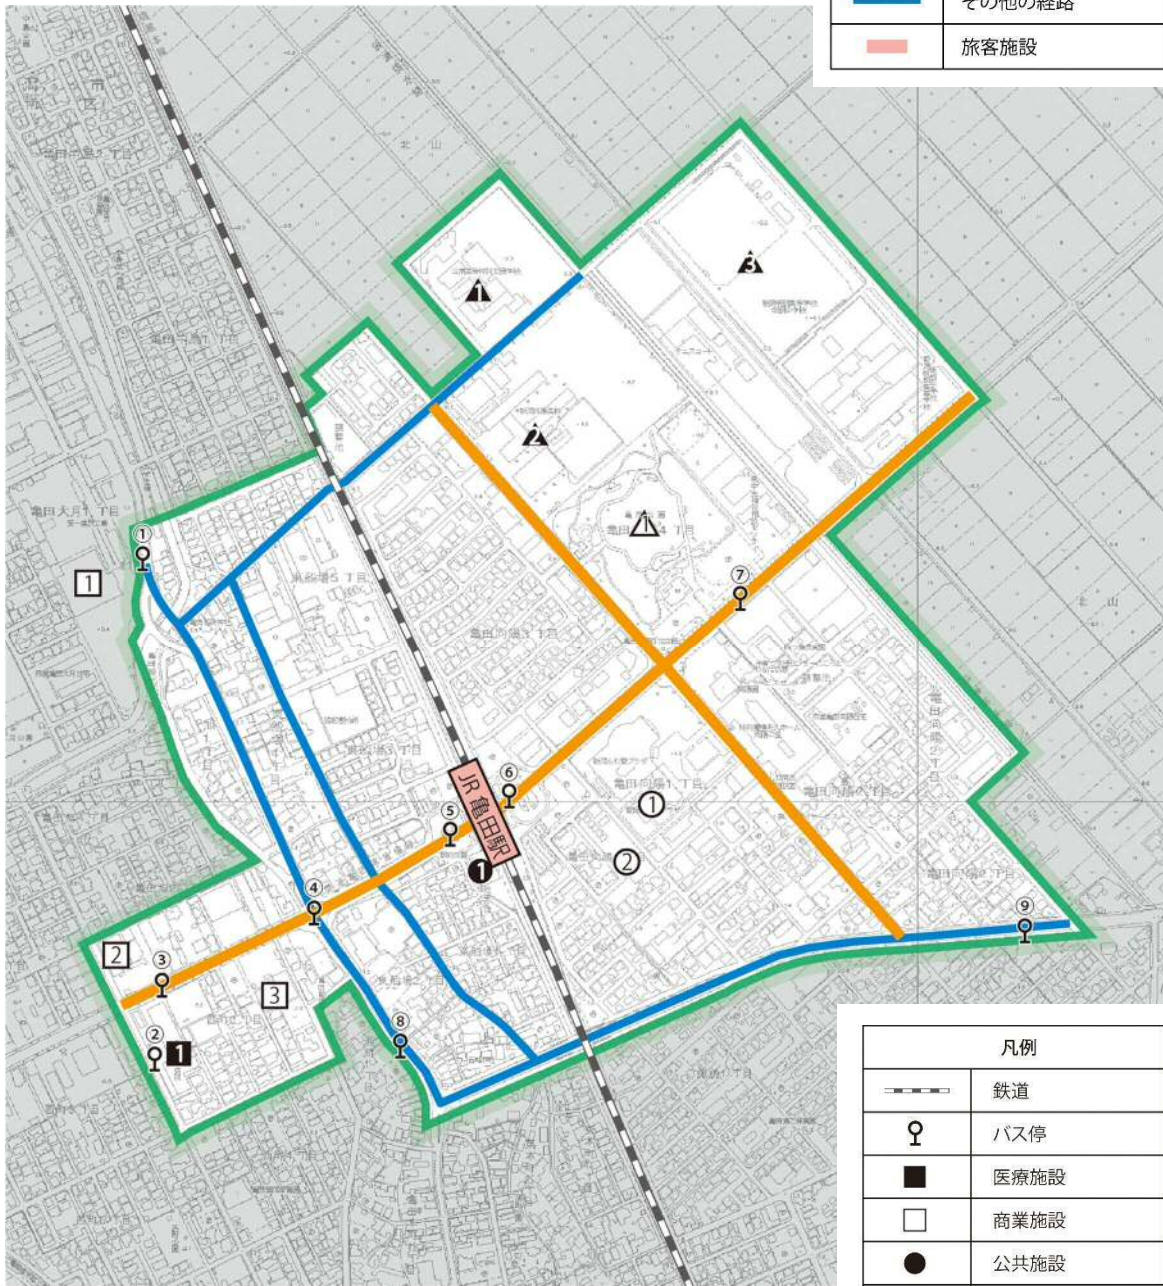

(6) ^{かめだ} 亀田駅周辺地区

1) 地区の概要

面積（促進地区）	75.4ha	
旅客施設	JR 亀田駅	9,308 人/日（2022 年度）
主な生活関連施設	11 施設（特定旅客施設含）	

■地区の特徴

当地区は、新潟ふれ愛プラザなどの障がい者施設、新潟向陽高等学校などの教育施設、亀田公園や地域交流センターなどの公共施設が立地する江南区の拠点となっている地区です。また、亀田駅からは両川、大江山、横越などの地区や、大型商業施設など区内の各地へ向かう住民バスや区バス、路線バスが運行しており、多くの方が利用されています。

における視覚・聴覚障がい者等への案内に取り組みます。

③心のバリアフリー

- ・歩行者や施設の利用者が、障がい者や高齢者、妊婦など、日常生活や社会生活で行動上の制限を受ける方へ、声をかけやすい環境をつくります。
- ・イベント開催時などの一次的・短期的な場面において、可能な限りバリアフリー化に努めるとともに、障がい者・高齢者等への誘導や対応に努めます。

表 6-11 各項目の実施内容イメージ

項目	実施内容
生活関連経路	<ul style="list-style-type: none"> ・歩道有効幅員の確保 ・路面の改良整備 ・勾配の改良整備 ・段差の解消 ・上下移動設備の整備 ・バス停の整備 ・照明の整備 ・視覚障害者誘導用ブロック、エスコートゾーンの整備 ・積雪・凍結対策 ・音響式信号機の整備 ・青延長用押ボタン付き信号機の整備 ・ICT技術を活用した信号装置の検討・整備 ・視覚、聴覚、触覚による案内施設の整備
生活関連施設	<ul style="list-style-type: none"> ・出入口の整備 ・上下移動設備の整備 ・案内施設の整備 ・券売機の整備 ・路面の整備 ・照明の整備 ・トイレの整備 ・視覚障害者誘導用ブロック等の整備 ・窓口における視覚・聴覚障がい者等への対応
心のバリアフリー	<ul style="list-style-type: none"> ・啓発イベント等の実施 ・小中学校での啓発授業の実施

番号6 かめた 亀田駅周辺地区

令和6年2月現在

凡例	
	移動等円滑化促進地区
	生活関連経路
	その他の経路
	旅客施設

凡例	
	鉄道
	バス停
	医療施設
	商業施設
	公共施設
	福祉施設
	学校
	公園・緑地
	複数施設

※建築物は2,000㎡以上のもの、
公園はトイレのある公園を対象

表 6-12 主な施設（JR 亀田駅周辺）

種別	番号	施設名称	種別	番号	施設名称
停留所	①	福寿団地	商業施設	①	ウオロク亀田店
	②	亀田第一病院		②	ひらせいホームセンター亀田店
	③	亀田第一病院前		③	コメリH&G亀田店
	④	亀田駅前	公共施設	①	亀田駅前地域交流センター
	⑤	亀田駅西口		福祉施設	①
	⑥	亀田駅東口	②		ハートフルケア亀田向陽
	⑦	亀田公園前	学校	▲1	江南高等特別支援学校
	⑧	亀田下町		▲2	新潟向陽高等学校
	⑨	稲葉		▲3	新潟明訓中学校 新潟明訓高等学校
医療施設	■1	亀田第一病院	公園・緑地	▲	亀田公園