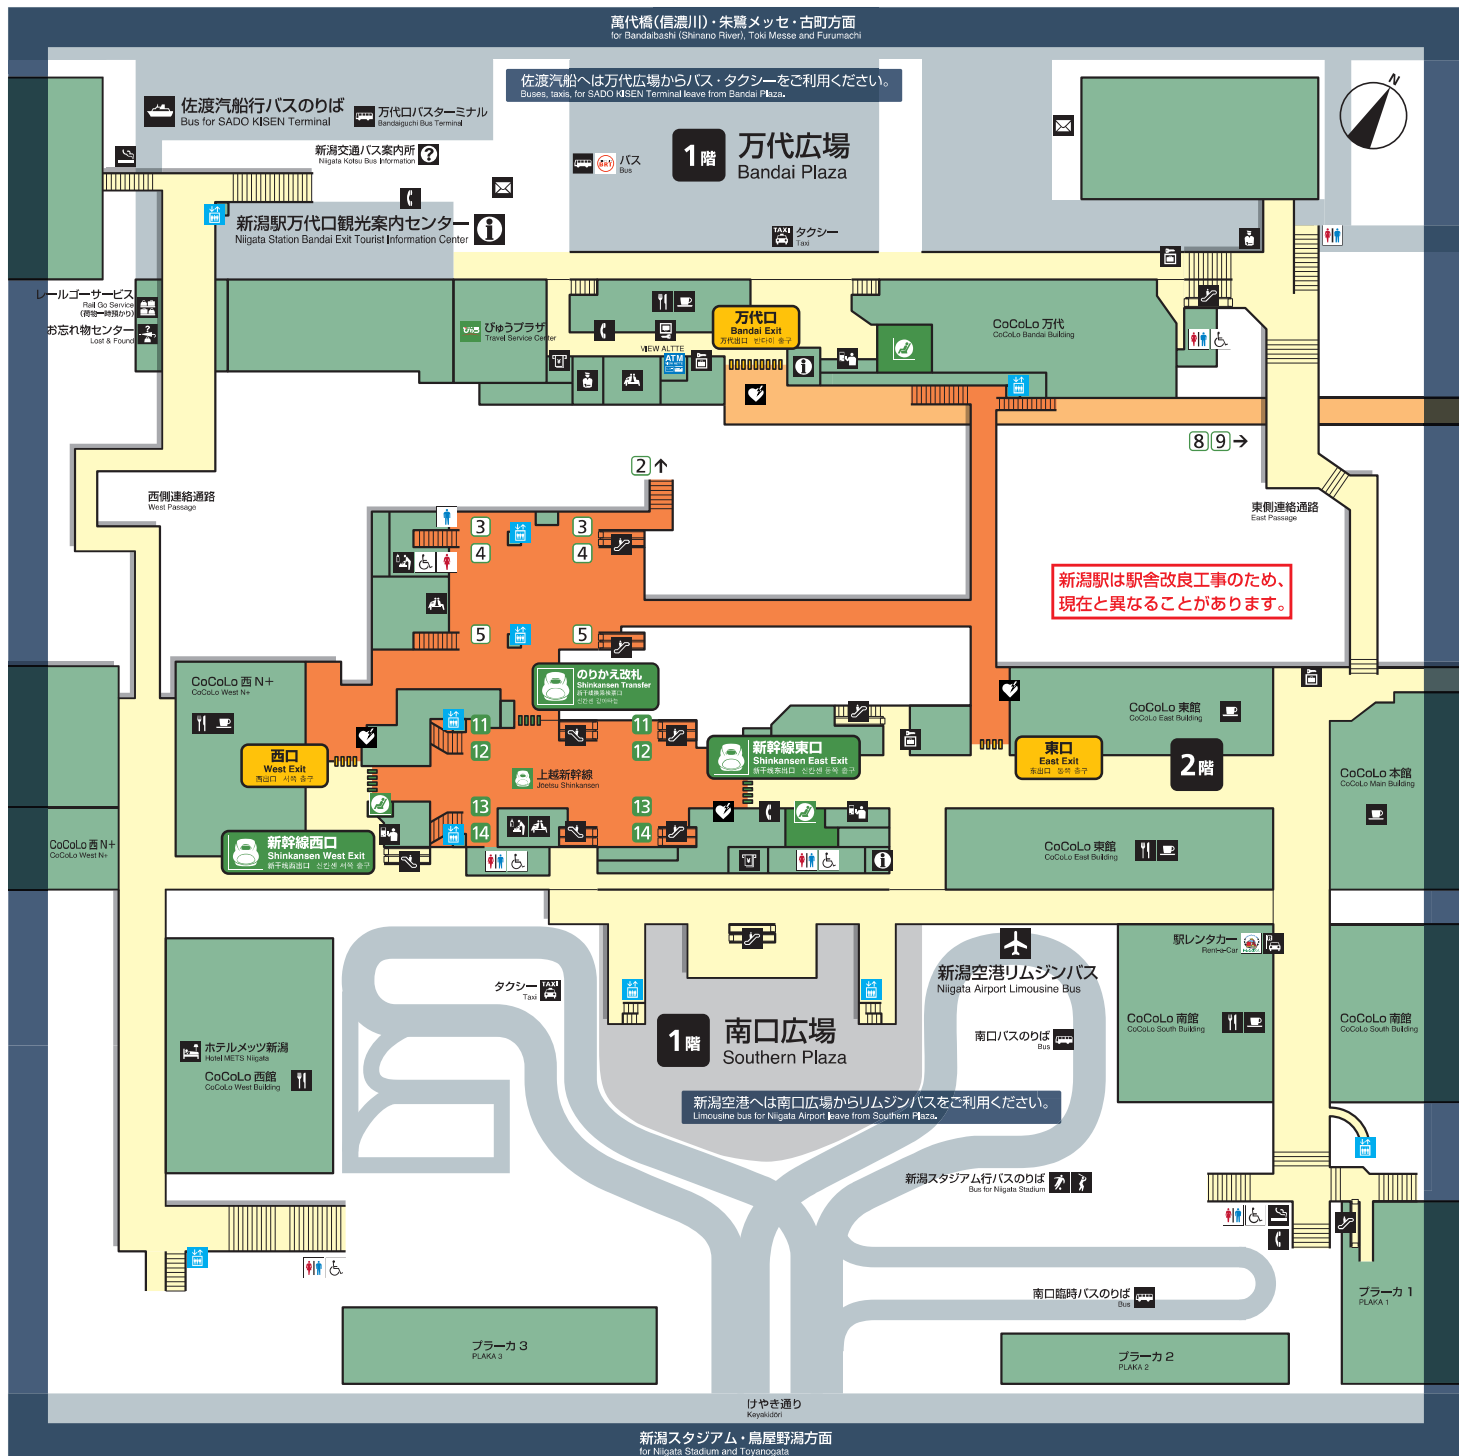

新潟駅ご案内

Niigata Station Information

(2018.5.26 現在)

凡例 Legend	インフォメーションセンター Information Center	化粧室 Restrooms	エスカレーター Escalator	キャッシュサービス Cash Service	レストラン Restaurant	改札内コンコース(1階) Concourse (Inside Ticket Gate) / 1st Floor	のりば案内 Platform Information	2 3 4 5 信越線・白新線・羽越線・越後線 Shinetsu Line, Niigata Line, Uetsu Line and Echigo Line
	みどりの窓口 Midori no Madoguchi	男子化粧室 Restrooms for Men	待合室 Waiting Room	電話 Telephone	喫茶 Cafe			改札内コンコース(2階) Concourse (Inside Ticket Gate) / 2nd Floor
	きっぷうりば Ticket Office	女子化粧室 Restrooms for Women	コインロッカー Coin Lockers	喫煙所 Smoking Area	警察 Police	改札外コンコース Concourse (Outside Ticket Gate)		11 12 13 14 上越新幹線 Jubaru Shinkansen
	AED AED	エレベーター Elevator	ベビー休憩室 Nursery	郵便ポスト Post Box				