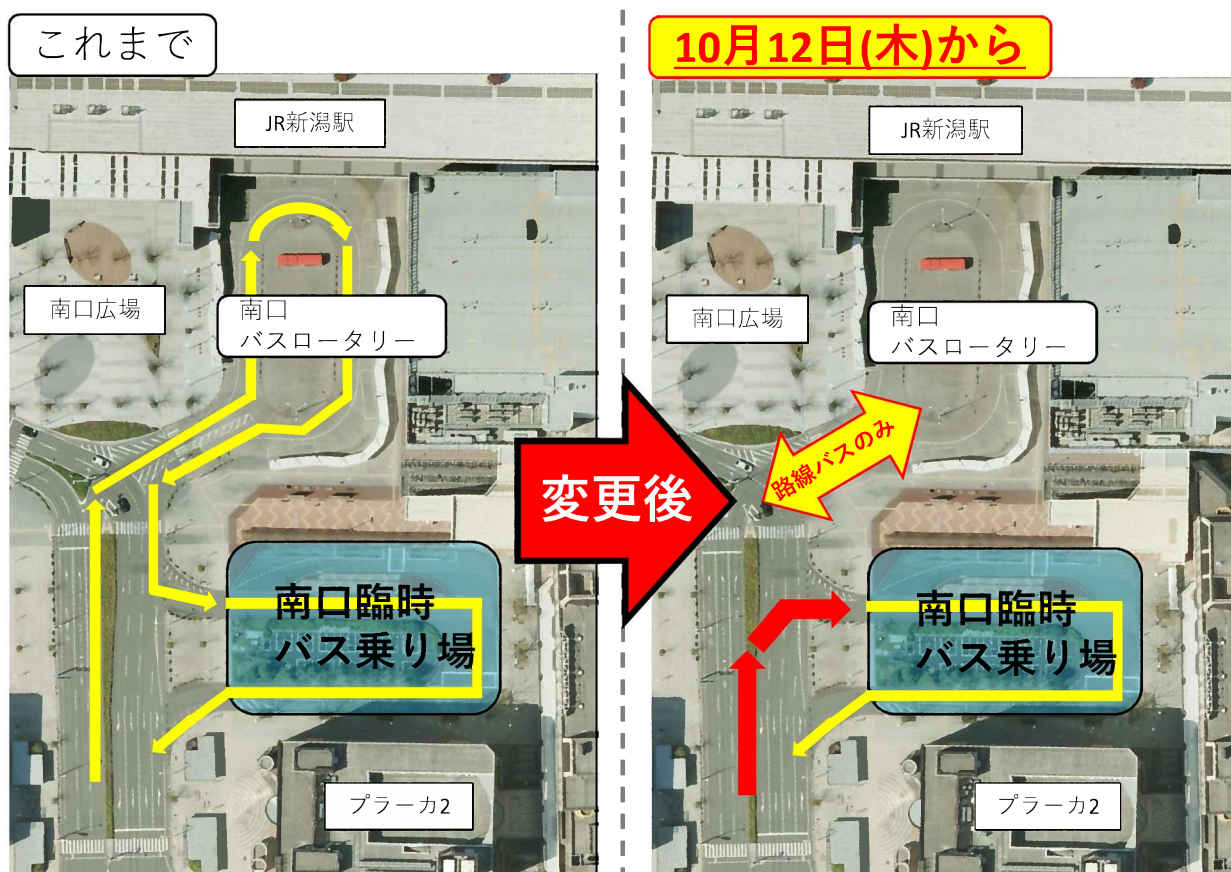

# お知らせ

10月12日(木)より、高速バス・送迎バス等の南口臨時バス乗り場の進入方法が変わります

## 内容

- 高速バス・送迎バス等は、10月12日(木)より の方法にて南口臨時バス乗り場に進入をしてください。
- 右折の際は対向車にご注意ください。
- 10月12日(木)以降、南口バスロータリーへの進入はできません。

問い合わせ先：新潟市都市政策部新潟駅周辺整備事務所