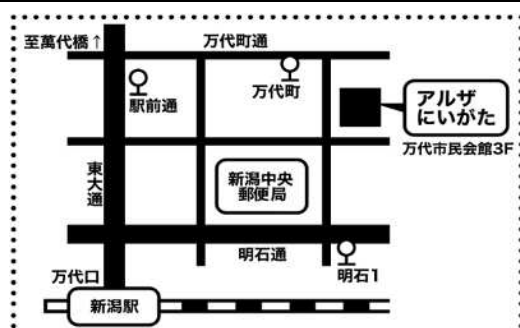

講座情報

ジェンダーのつぶやき

新着図書の紹介

問い合わせ

アルザにいがた

新潟市男女共同参画推進センター

～2021年8月で開館30年目を迎えました～

〒950-0082

新潟市中央区東万代町9-1（万代市民会館3F）

TEL：025-246-7713

FAX：025-246-8080

E-mail：alza@city.niigata.lg.jp

アルザにいがたHP

◆新潟駅から徒歩7分。駐車場をご利用になるか公共交通機関でお越しください。