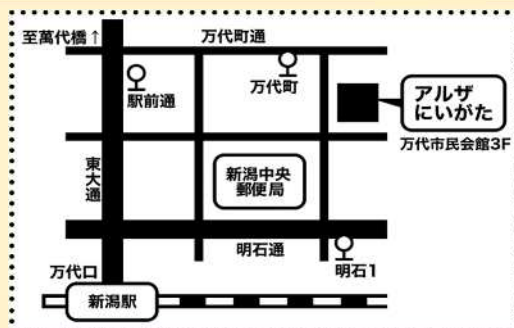

新潟市中央区東万代町 9-1(万代市民会館 3階)

TEL 025-246-7713

FAX 025-246-8080

E-mail alza@city.niigata.lg.jp

アルザにいがた HP

◆新潟駅から徒歩7分。駐車場がありません。周辺の有料駐車場をご利用になるか公共交通機関でお越しください。