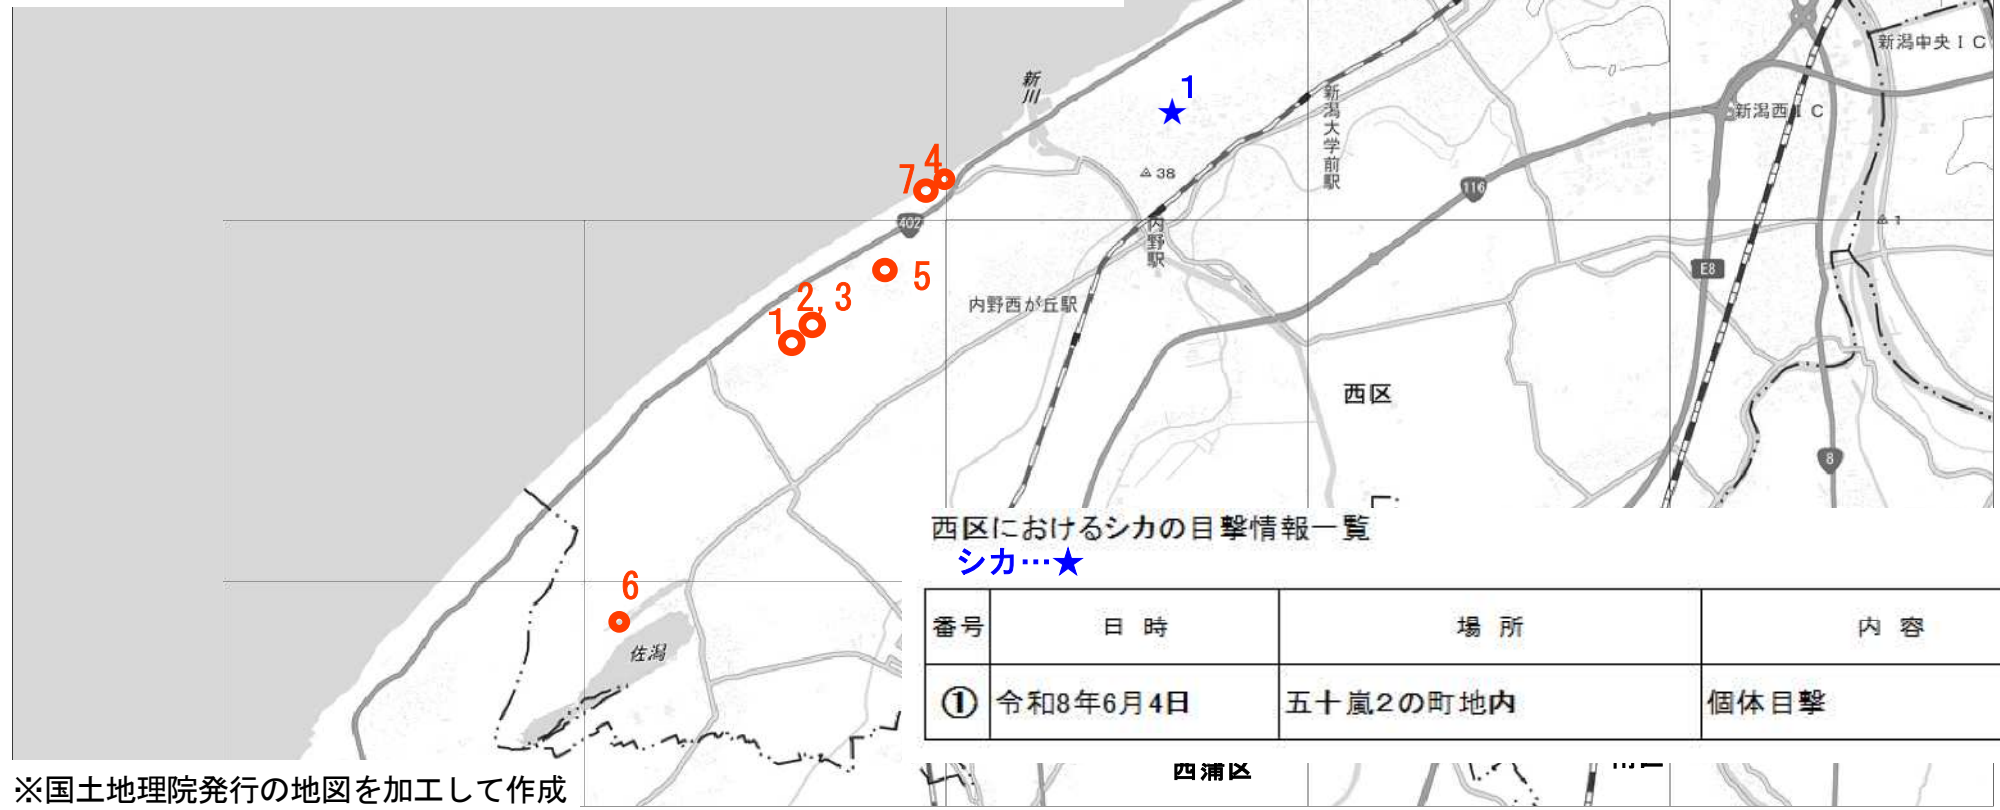

西区イノシシ出没位置図

令和8年6月5日現在

イノシシ... ○

番号	日時	場所	内容
1	令和8年4月8日	四ツ郷屋地内	個体目撃
2	令和8年4月10日	四ツ郷屋地内	個体目撃
3	令和8年4月18日	四ツ郷屋地内	個体目撃
4	令和8年5月6日	五十嵐3の町地内	個体目撃
5	令和8年5月23日	内野上新町地内	個体目撃
6	令和8年5月30日	赤塚・佐潟公園病院周辺	個体目撃
7	令和8年6月3日	内野上新町地内	個体目撃

※国土地理院発行の地図を加工して作成