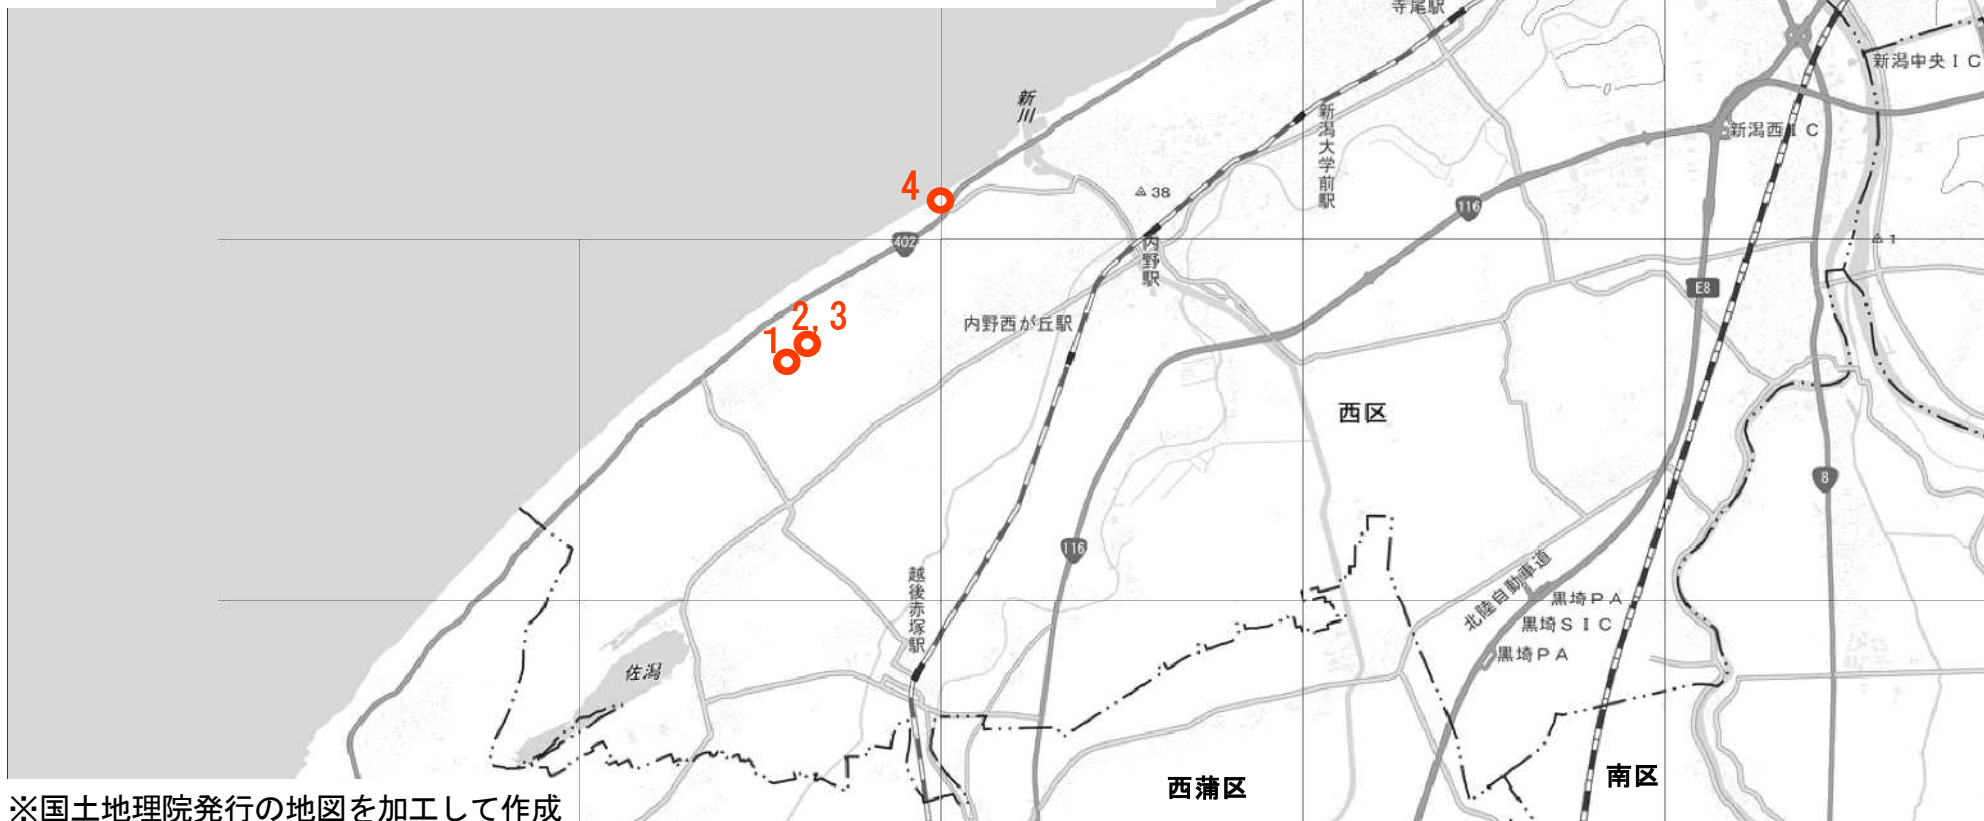

西区イノシシ出没位置図

令和8年5月8日現在

イノシシ... ○

番号	日時	場所	内容
1	令和8年4月8日	四ツ郷屋地内	個体目撃
2	令和8年4月10日	四ツ郷屋地内	個体目撃
3	令和8年4月18日	四ツ郷屋地内	個体目撃
4	令和8年5月6日	五十嵐3の町地内	個体目撃

※国土地理院発行の地図を加工して作成