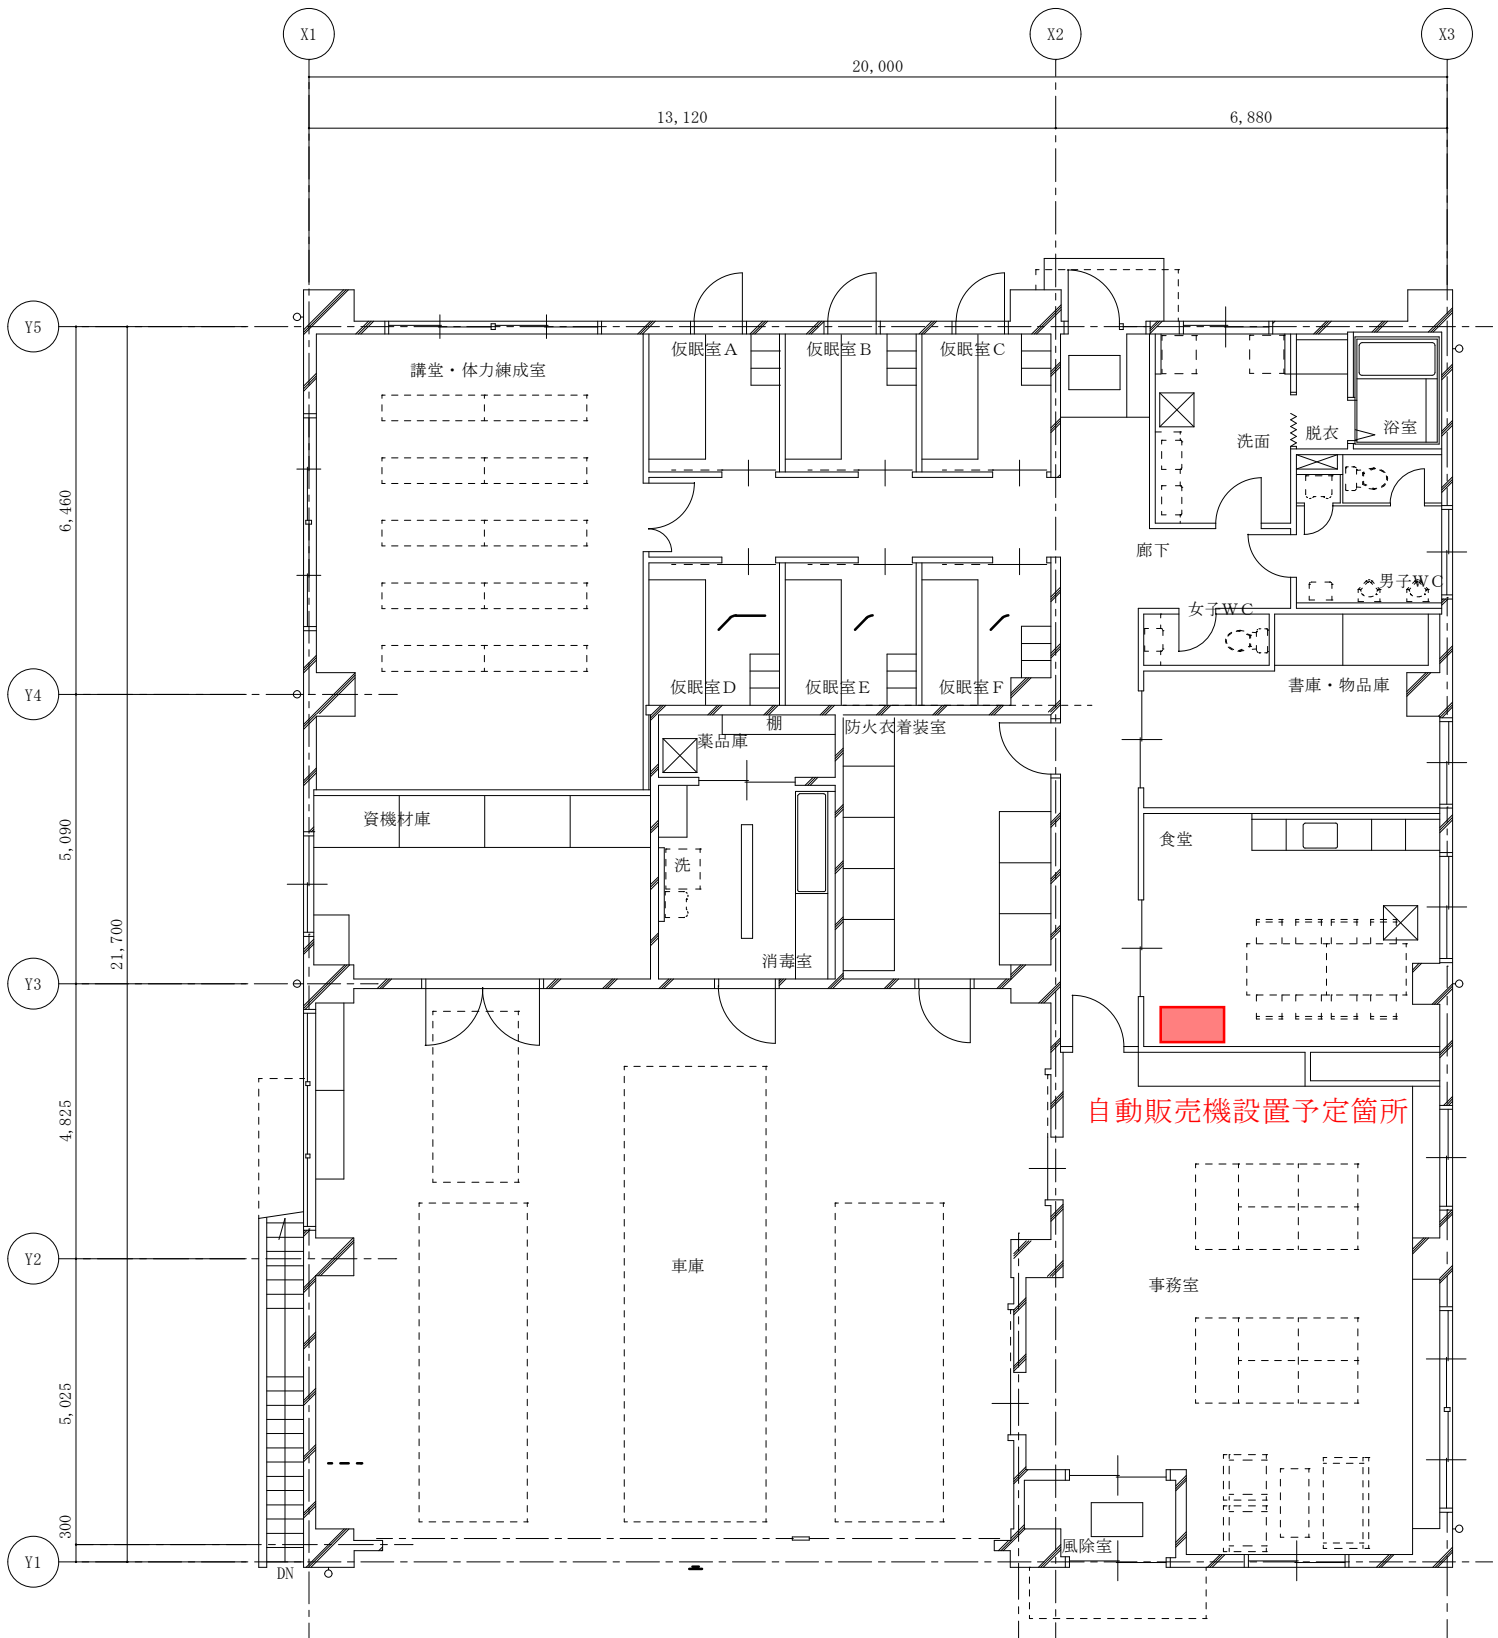

新潟市秋葉消防署小須戸出張所 1階平面図

1階平面図 S=1:100