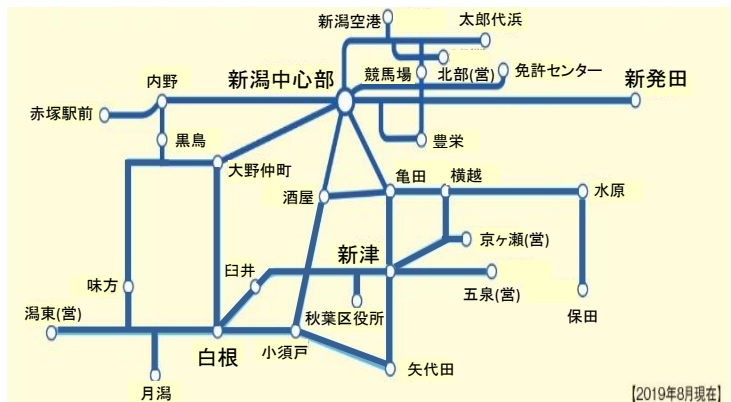

○高齢者おでかけ促進事業「シニア半わり」

バスをほどほどに利用される方にお勧めです！

**シニア半わり
の問合せ先**

新潟市役所 都市交通政策課
電話 025-226-2725

※運転免許証返納については、裏面の問合せ先へ

新潟市にお住いの65歳以上の方を対象に市内のバス運賃が半額となる制度です。
ご利用には専用カード「シニア半わりりゅーと」または「シルバーチケット」が必要となります。

	シニア半わりりゅーと	シルバーチケット
対象路線	<ul style="list-style-type: none"> 新潟交通の路線バスで「りゅーと」が利用できる路線 区バス・住民バスの全路線 	「シニア半わりりゅーと」の対象にならない秋葉区、南区、西蒲区のバス路線（一部路線を除く）

詳しくは右上の問合せ先にご連絡いただくか、市のホームページをご確認ください。

シニア半わり

で検索

○新潟交通定期券「おでかけ65/おでかけ70」

バスをたくさん利用される方にお勧めです！

新潟交通株の販売窓口で購入できます

【利用可能エリア】

【対象】