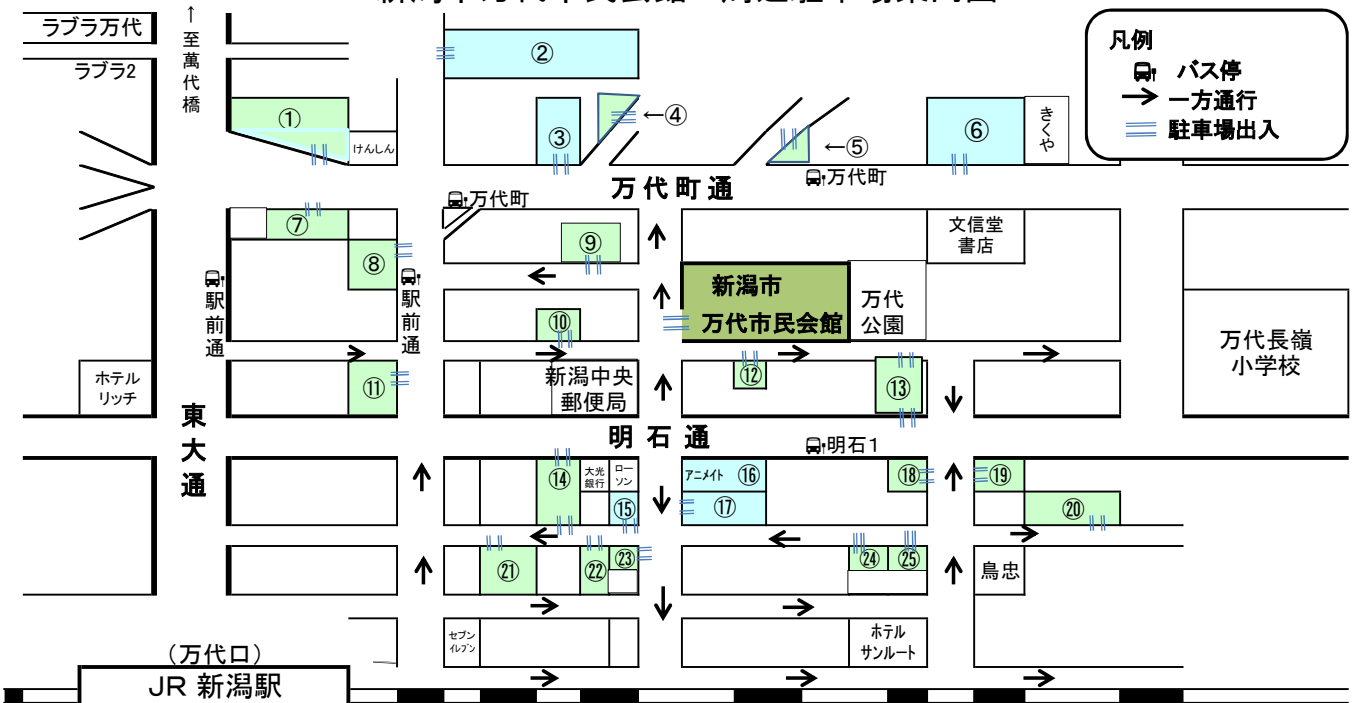

新潟市万代市民会館 周辺駐車場案内図

※ 料金など変更になっている場合がございます、ご了承ください。

記号	名称	形式	料金	営業時間	最大料金	台数	緊急連絡先
①	スイーパー新潟万代	屋外	8:00~20:00 200円/60分 20:00~8:00 100円/60分	24時間	24時間 800円 20:00~8:00 300円	30台	0120-162-088
②	パーキングスペース万代5丁目	屋外	100円/20分	24時間	12時間 900円 24時間 1200円	164台	0120-484-166
③	Dパーキング万代PS第1	屋外	8:00~24:00 100円/30分 24:00~8:00 100円/60分	24時間	24:00~8:00 300円	10台	025-286-6861
④	三井のリパーク新潟万代5丁目第2	屋外	100円/20分	24時間	24時間 800円	14台	0120-115-076
⑤	パーキングスペース万代6丁目第2	屋外	100円/20分	24時間	24時間 800円	9台	0120-484-166
⑥	パラカ新潟市万代第4	屋外	200円/40分	24時間	24時間 700円 18:00~8:00 300円	18台	0120-100-608
⑦	フレンドパーク流作場	屋外	200円/40分	24時間	8:00~20:00 900円 20:00~8:00 300円	13台	0120-891-181
⑧	パラカ新潟市東大通第1	立体	200円/30分	24時間	24時間 1400円 18:00~8:00 500円	261台	0120-100-608
⑨	フレンドパーク東大通2丁目	屋外	200円/40分	24時間	12時間毎 1100円 18:00~8:00 500円	7台	0120-891-181
⑩	オオタニ東大通	屋外	8:00~22:00 100円/30分 22:00~8:00 100円/90分	24時間	-	22台	025-286-6861
⑪	敦井産業東大通第一	屋内	100円/20分	24時間	7:00~20:00 1000円 20:00~7:00 600円	21台	0120-891-181
⑫	パーキングスペース万代市民会館前	屋外	0:00~22:00 100円/30分 22:00~8:00 100円/60分	24時間	-	8台	0120-484-166
⑬	Dパーク東万代	屋内	8:00~22:00 110円/20分 22:00~8:00 110円/60分	24時間	12時間 1300円	30台	0120-144-439
⑭	エフパーキング	屋外	8:00~20:00 100円/30分 20:00~8:00 100円/40分	24時間	8:00~20:00 900円 20:00~8:00 900円	19台	025-286-6861
⑮	パラカ新潟市東大通第5	屋外	200円/30分	24時間	7:00~19:00 800円 12時間 1100円	26台	0120-100-608
⑯	タイムズ新潟駅前第4	屋内	7:00~19:00 100円/15分 19:00~7:00 100円/20分	24時間	7:00~19:00 1000円 19:00~7:00 900円	13台	0120-484-166
⑰	パーキングスペース東大通1丁目	屋外	100円/20分	24時間	8:00~20:00 1200円 20:00~8:00 900円	27台	0120-484-166
⑱	フレンドパーク新潟駅前第7	屋外	200円/60分	24時間	12時間 700円 24時間毎 900円	20台	0120-891-181
⑲	フレンドパーク新潟駅前第8	屋外	200円/60分	24時間	12時間 700円 24時間毎 900円	21台	0120-891-181
⑳	タイムズドリーミン新潟	屋外	7:00~19:00 100円/40分 19:00~7:00 100円/20分	24時間	7:00~19:00 600円	19台	0120-778-924
㉑	エフパーキング2	屋外	8:00~20:00 100円/30分 20:00~8:00 100円/40分	24時間	8:00~20:00 900円 20:00~8:00 900円	9台	025-286-6861
㉒	PEN新潟市中央区東大通1丁目	屋外	200円/40分	24時間	7:00~19:00 800円 19:00~7:00 1000円	25台	0120-575-455
㉓	タイムズ新潟駅前第3	屋外	100円/20分	24時間	7:00~19:00 700円 19:00~7:00 800円	13台	0120-484-166
㉔	フレンドパーク新潟駅前第3	屋外	200円/60分	24時間	7:00~19:00 600円	18台	0120-891-181
㉕	パラカ新潟市東大通第2	屋外	200円/40分	24時間	7:00~19:00 600円	18台	0120-100-608