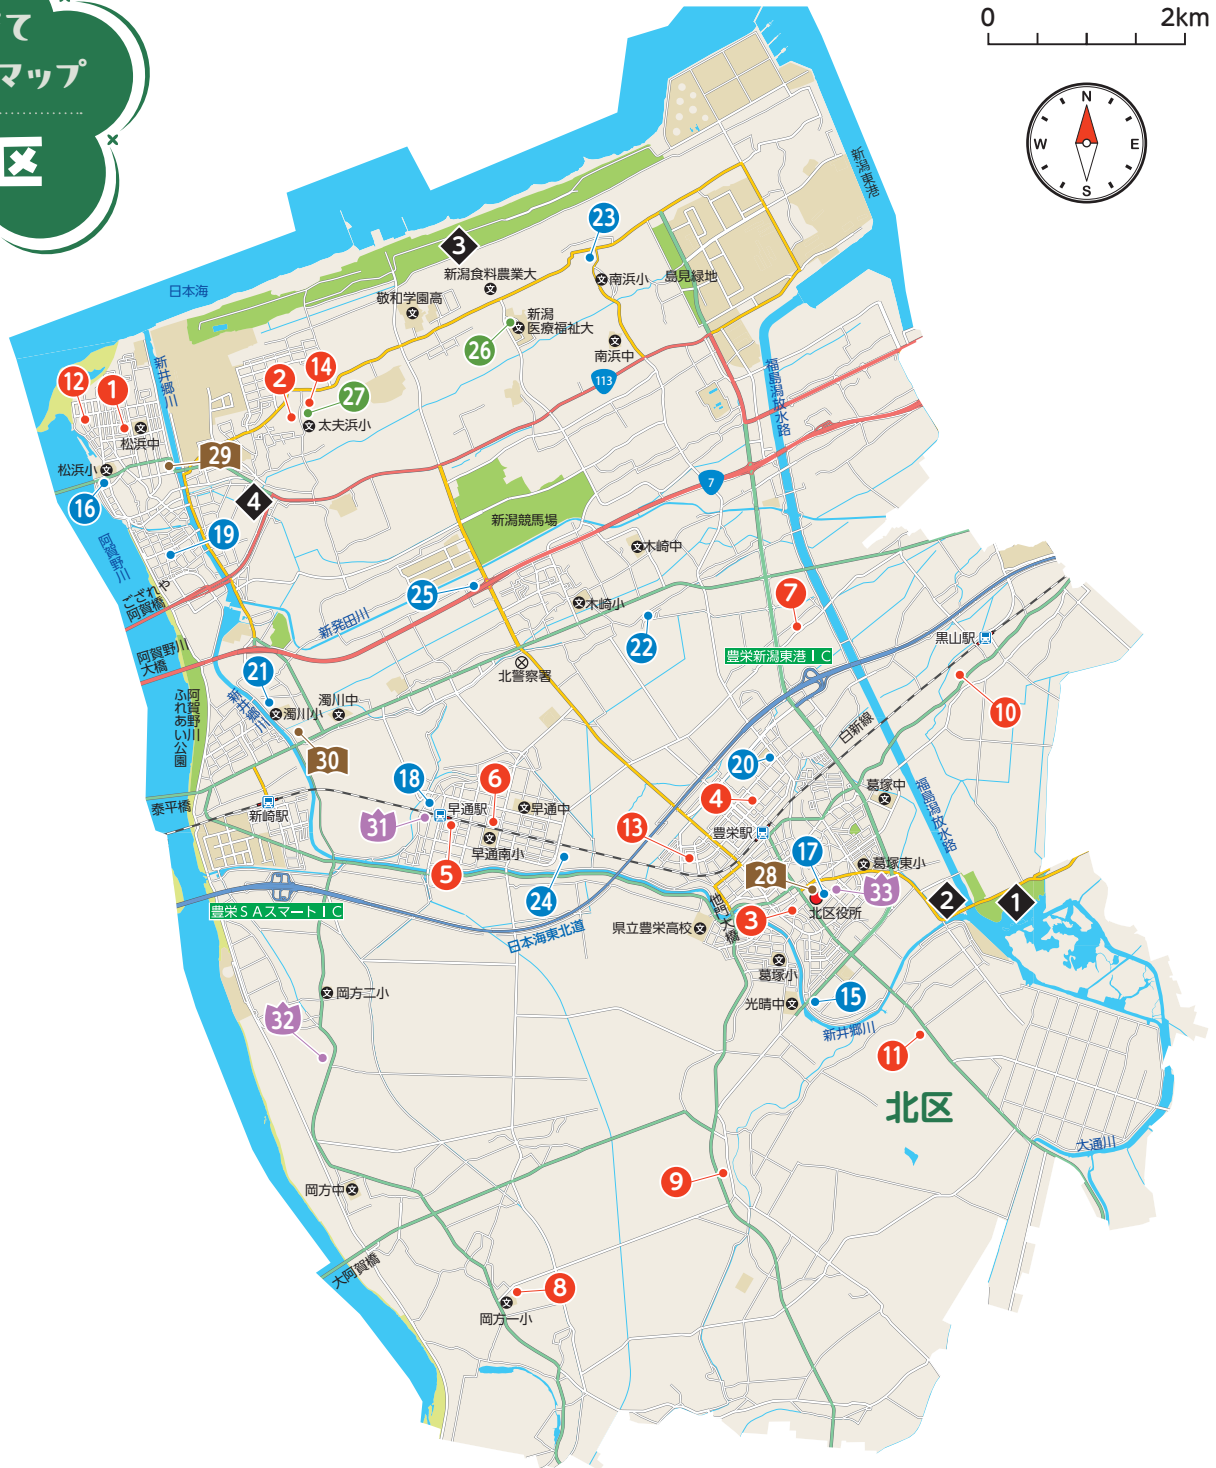

子育て  
応援マップ  
北区

0 2km

1

子育て応援マップ 北区

1 水の公園 福島潟

潟と名のつく湖の中では新潟県内で最大の大きさを誇る福島潟。アスレチック遊具や360度の展望を楽しめるスポット、宿泊や体験学習に利用できる「菱風荘」があります。

この地図の制作にあたっては、インクリメント・ピー株式会社の地図データベースを使用しました。  
©2021 INCREMENT P CORPORATION & CHIRI GEOGRAPHIC INFORMATION SERVICE CO., LTD.

## 3 海辺の森

「海辺の森」は自然と調和した憩いの森で、日本海を望む松林の中にあります。キャンプや、トリムコースを楽しんだり、自然を満喫できるスポットです。キャンプ場には、常設テントや炊事場、シャワー室、各種用具の貸出もあります。

### 子育て関連施設一覧