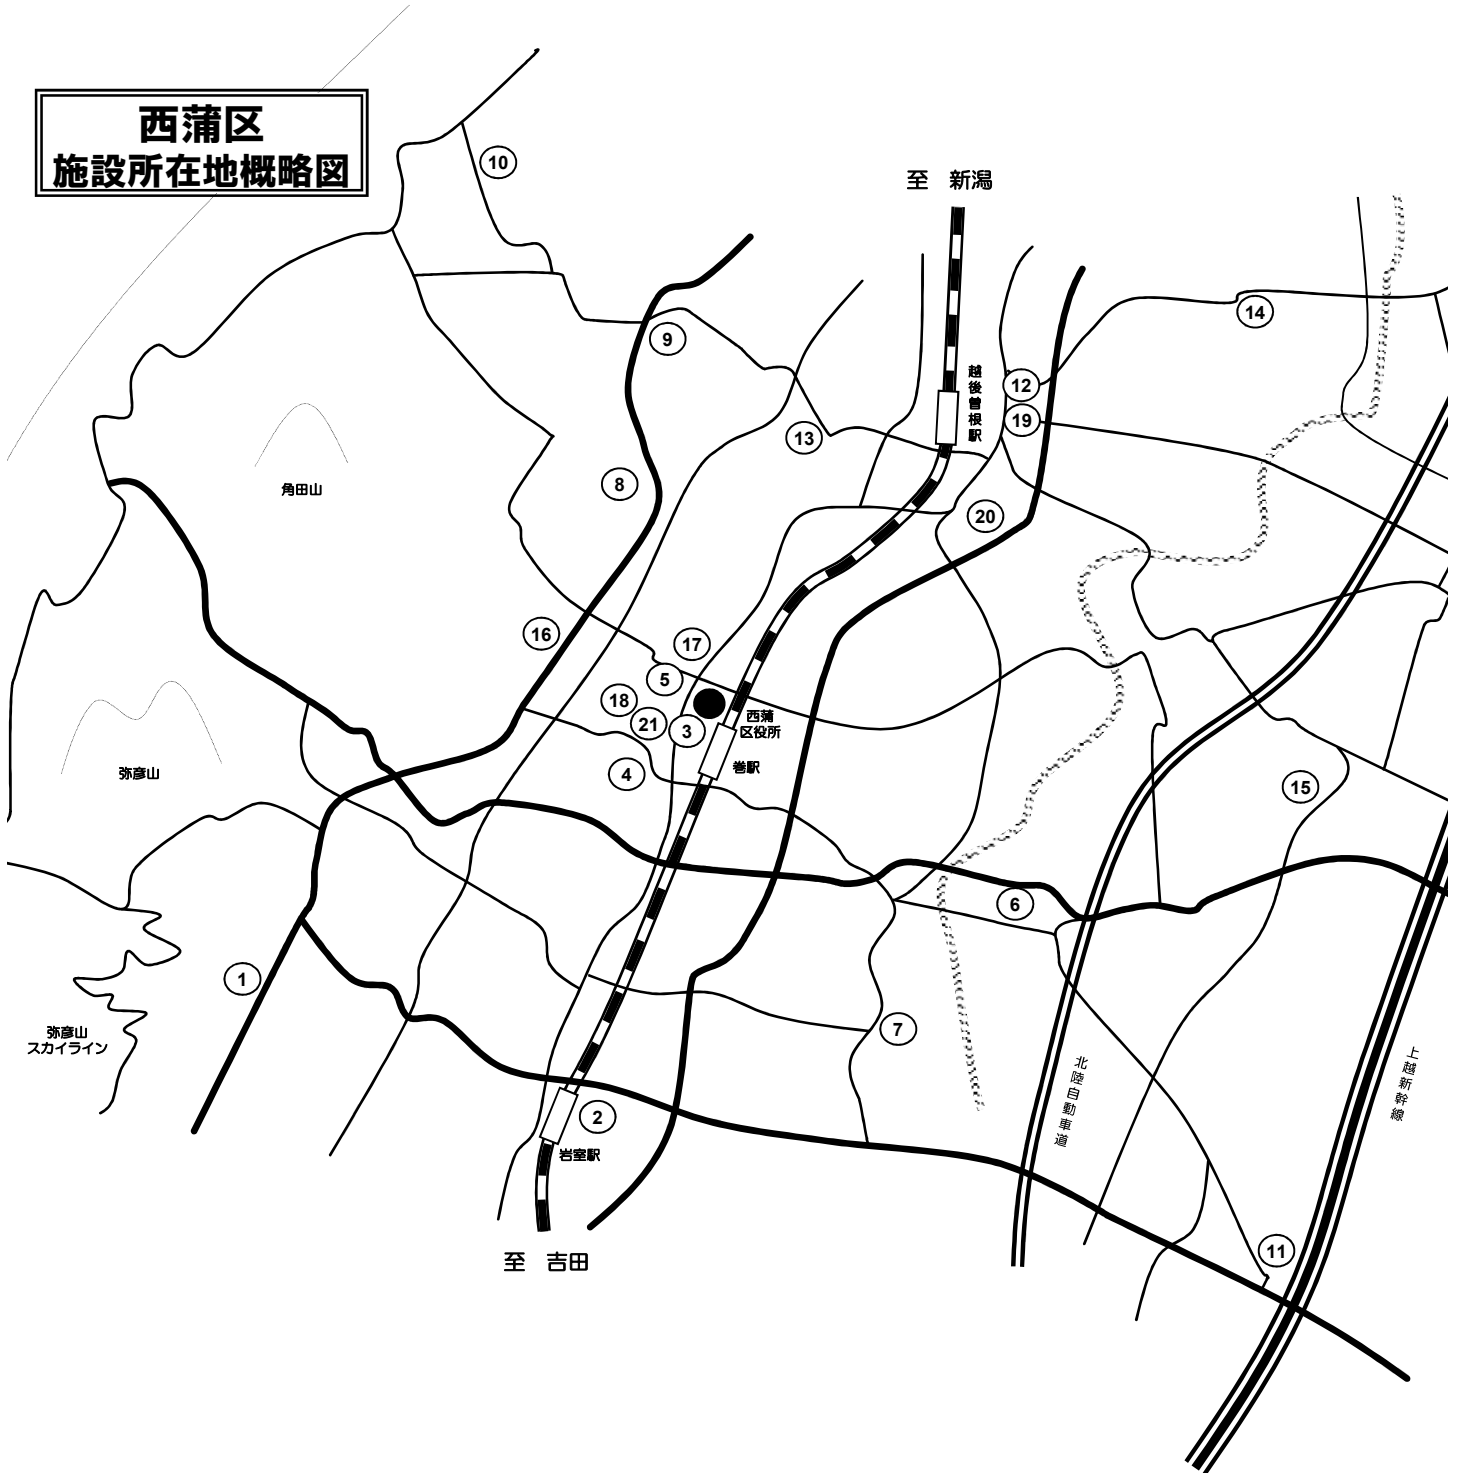

《西蒲区》 教育・保育施設紹介 目次

1	岩室保育園	105P	12	みずほ保育園	107P
2	和納保育園	105P	13	鎧郷保育園	108P
3	巻保育園	105P	14	升瀉保育園	108P
4	巻つくし保育園	105P	15	かたひがし保育園	108P
5	すわ保育園	106P	16	竹野町保育園	108P
6	漆山東保育園	106P	17	風の子保育園	109P
7	漆山西保育園	106P	18	めぐみこども園	109P
8	かきの実保育園	106P	19	曾根おひさまこども園	109P
9	松野尾保育園	107P	20	認定こども園 和光幼稚園	109P
10	七浦保育園	107P	21	認定こども園 ひのまる幼稚園	110P
11	中之口こども園	107P			

・施設紹介の各項目について※部分の詳細は施設へお問い合わせください。

**西蒲区
施設所在地概略図**