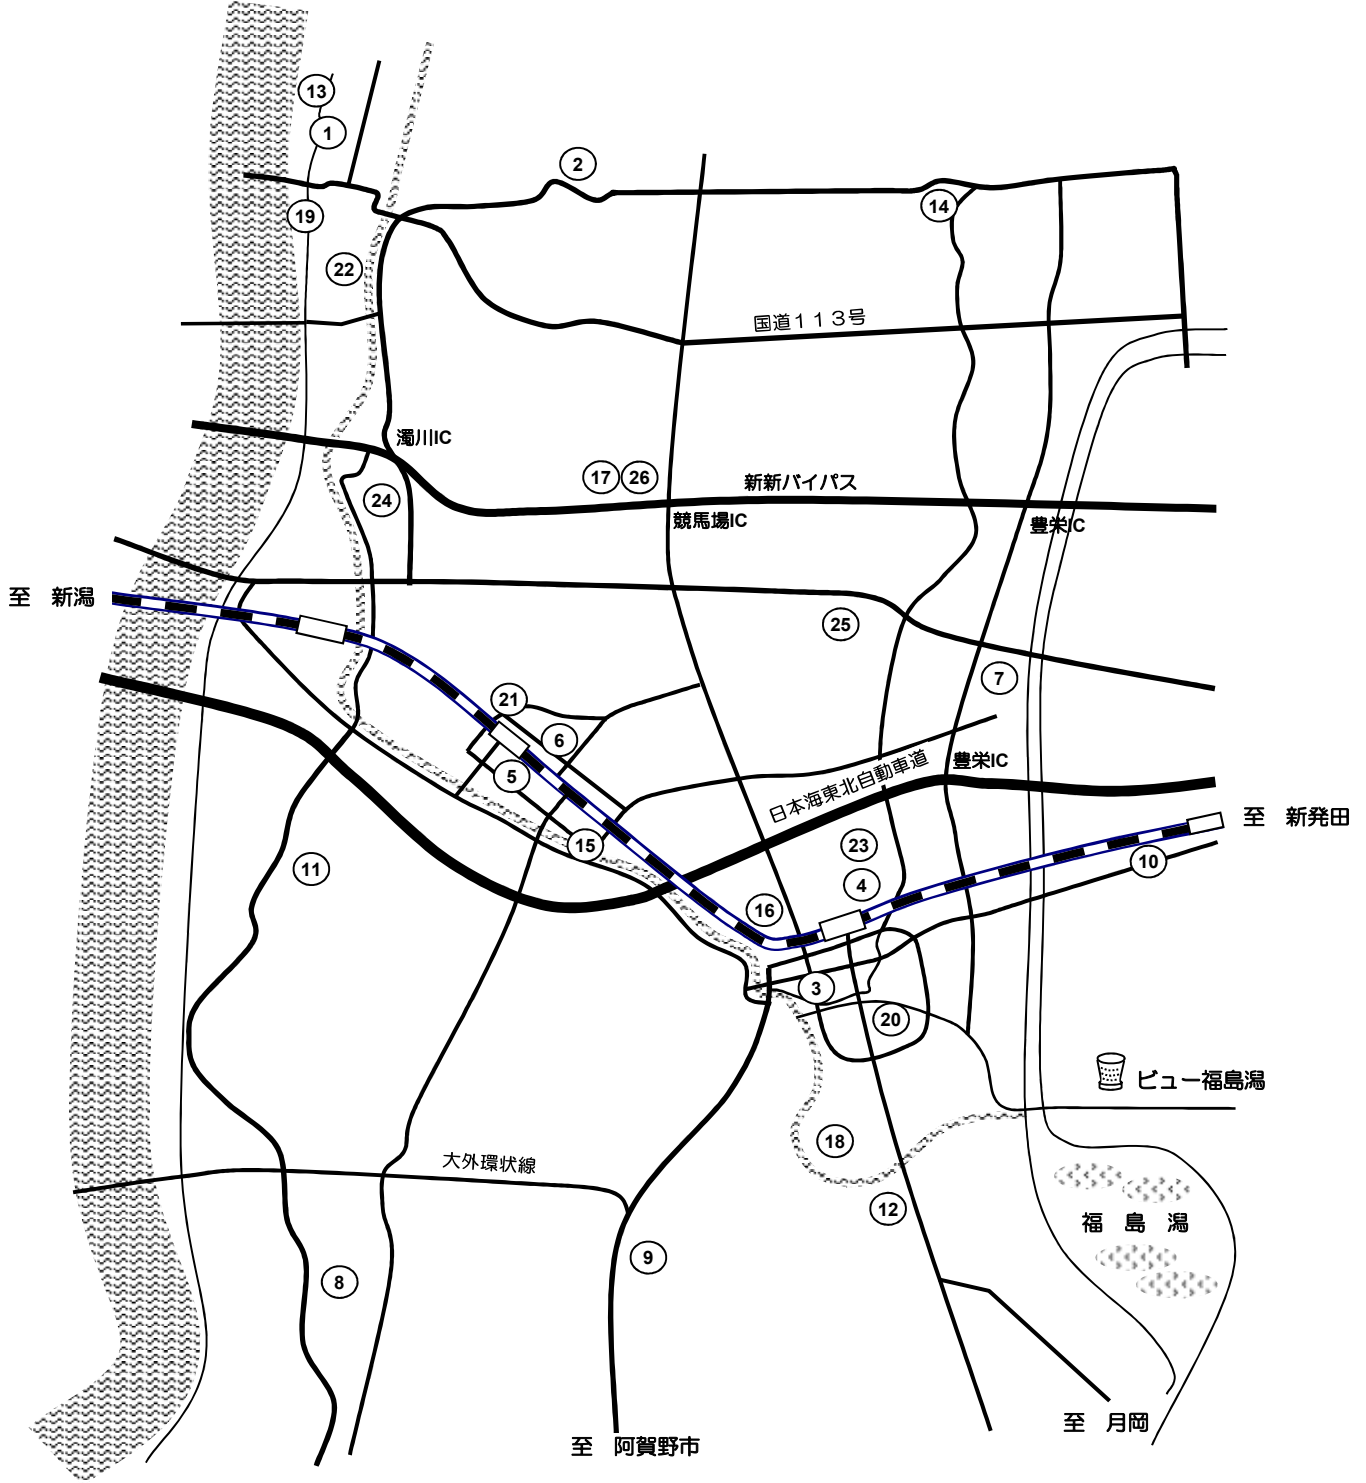

《北区》 教育・保育施設紹介 目次

1	ちとせ保育園	18P	14	光華保育園	21P
2	太夫浜保育園	18P	15	青い鳥保育園	21P
3	かやま保育園	18P	16	こまくさ保育園	21P
4	すみれ保育園	18P	17	ほのぼの保育園	22P
5	早通南保育園	19P	18	小鳥の森こども園	22P
6	早通北保育園	19P	19	松浜こども園	22P
7	木崎保育園	19P	20	つくしこども園	22P
8	越岡保育園	19P	21	早通みずほ幼稚園	23P
9	二葉保育園	20P	22	あがのこども園	23P
10	太田保育園	20P	23	あたごとまとこども園	23P
11	三ツ森保育園	20P	24	にごりかわこども園	23P
12	若葉保育園	20P	25	(仮称)豊栄マリアこども園	24P
13	みなと福祉保育園	21P	26	ゆたか幼稚園	24P

・施設紹介の各項目について※部分の詳細は施設へお問い合わせください。

**北区
施設所在地概略図**