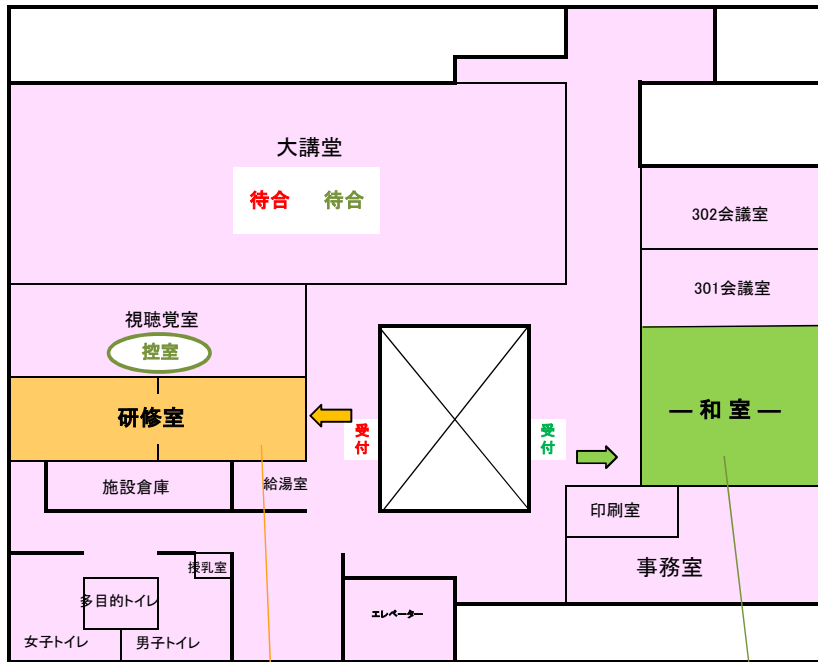

会場見取図 (令和6年度)

豊栄地区公民館

【北区役所3階】

宗徧流
水戸社中

江戸千家新潟支部
宮迫社中

北区文化会館

石州流
坂上社中

裏千家
池田社中