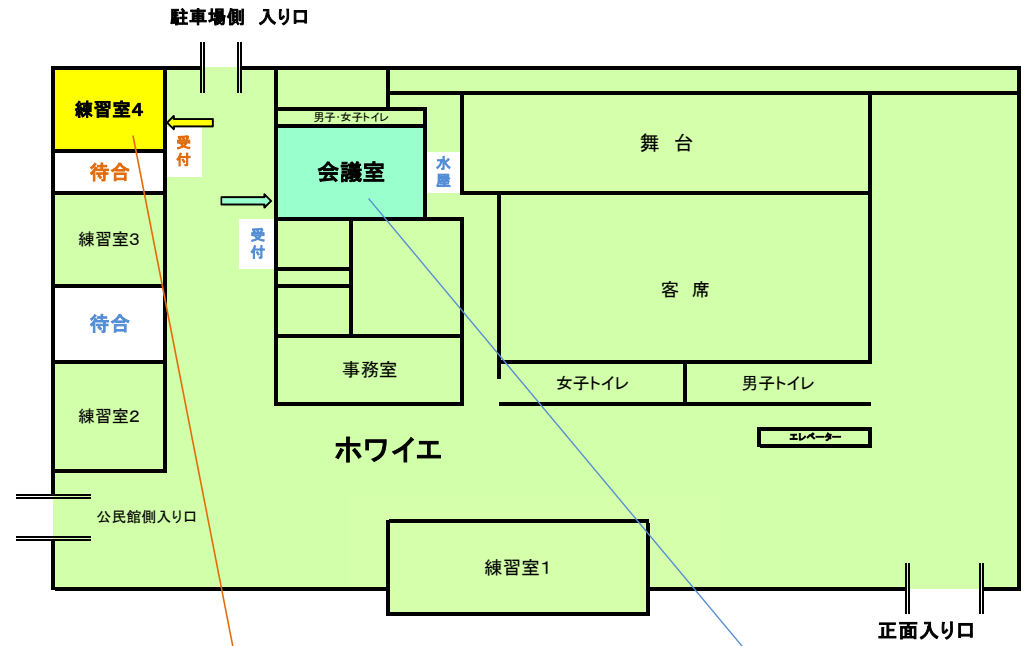

会場見取図 (令和6年度)

豊栄地区公民館

【北区役所3階】

宗徧流
水戸社中

江戸千家新潟支部
宮迫社中

北区文化会館

石州流
坂上社中

裏千家
池田社中