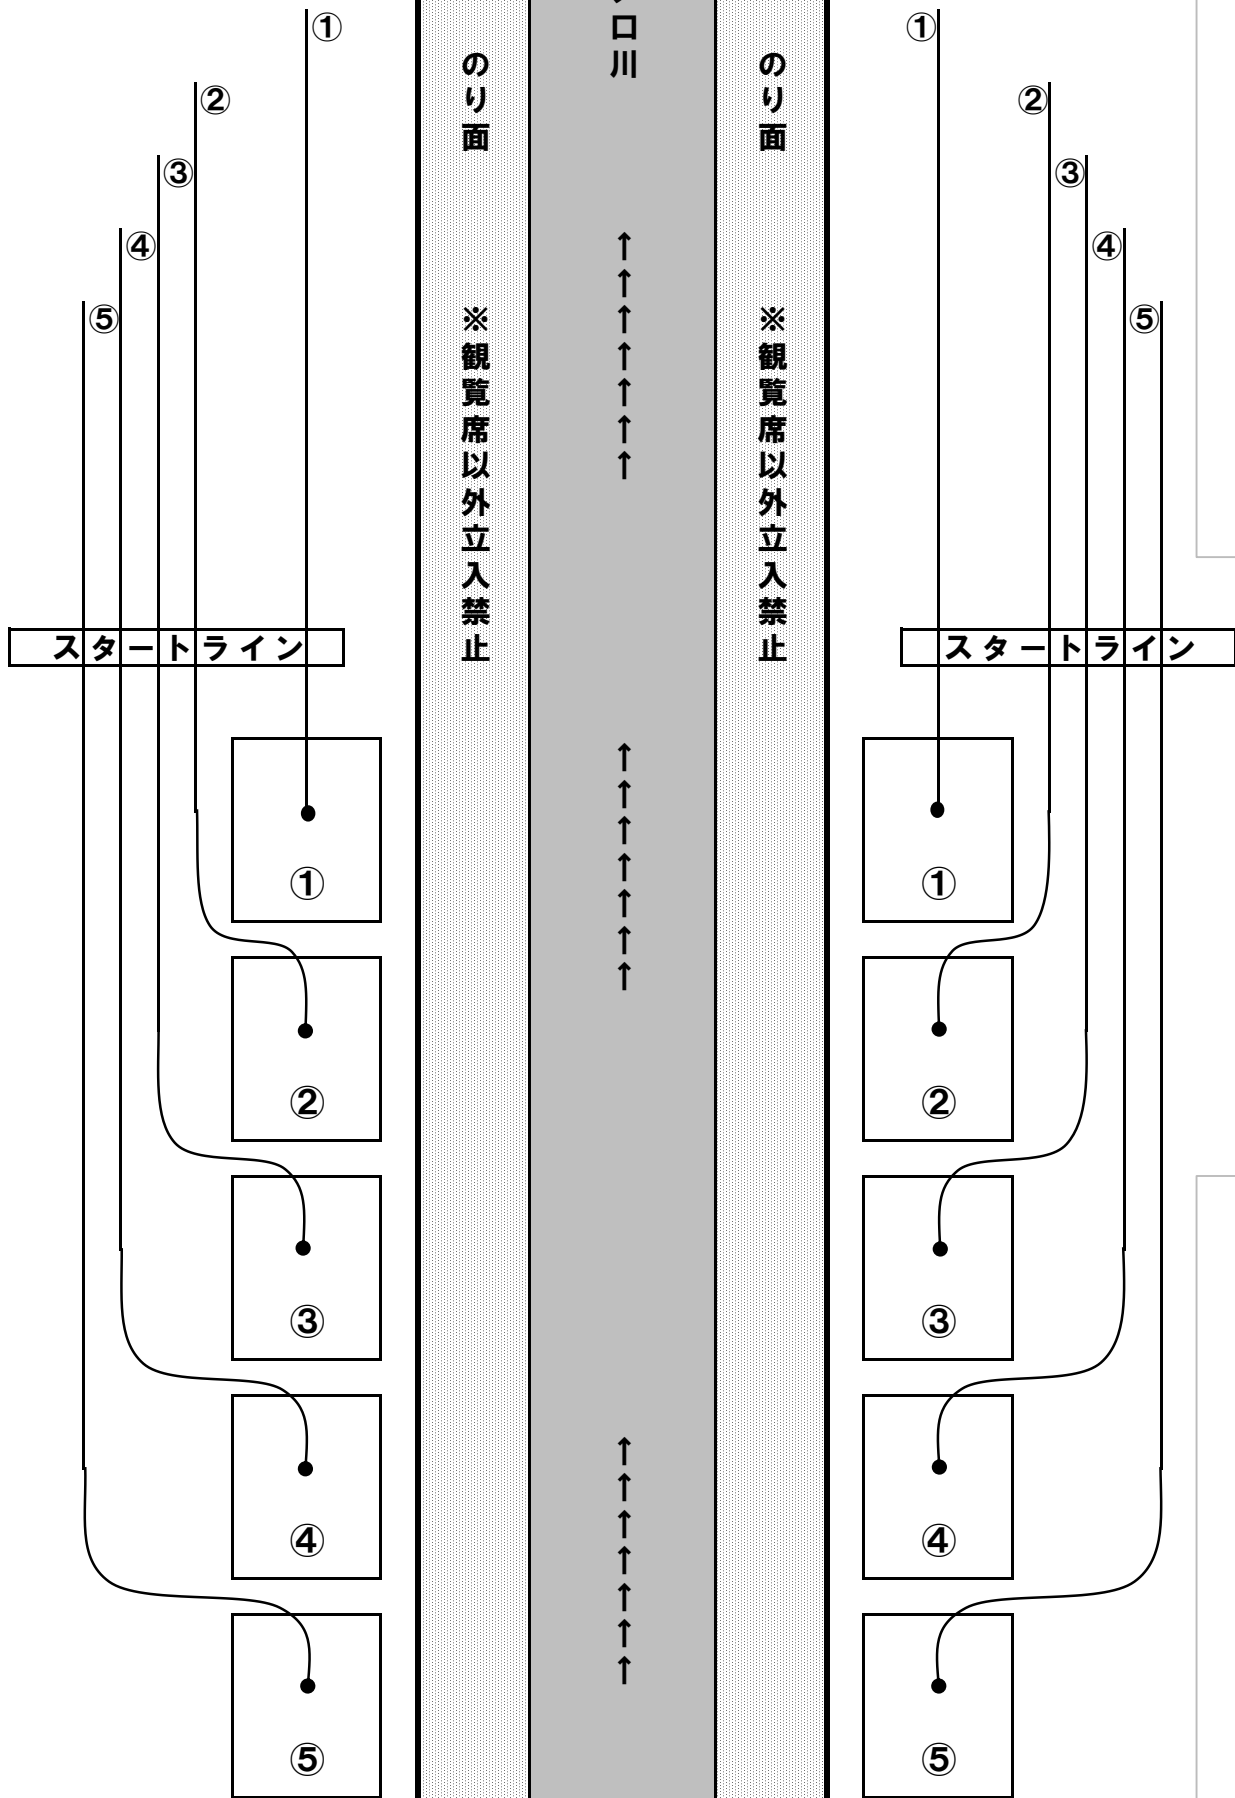

順番待ちの際の凧の置き方及び本綱の置き方について

下流 ↑ 新潟方面

西軍

東軍

凧揚げ用のクレモナロープは
前のチームの外側（川の反対側）へ
配置する

凧揚げ順が遅いチームの待機場所は
審判員の指示に従う

上流 ↓ 燕市方面