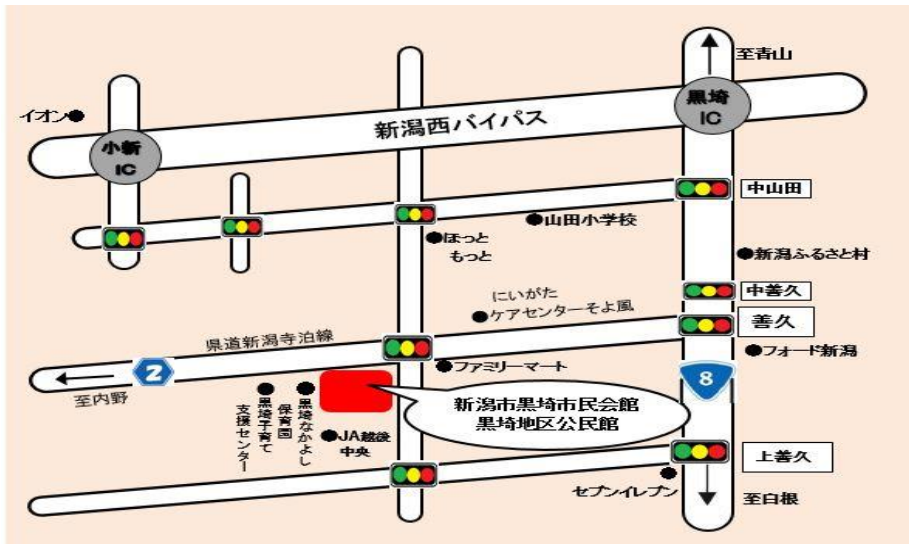

*日程が変更・中止になる場合があります。

日時:毎月第4日曜日 10時~11時30分

場所:黒埼地区公民館(黒崎市民会館)1階プレイルーム

対象:どなたでも

申込み:直接会場へ

カプラ®とは？

カプラ®はフランス生まれの木製ブロック。ワンサイズの板を積み上げるだけで、建物、乗り物、動物まで作れます。作る楽しさはもちろん、崩す時のカラカラという音、自然素材の手触りなど、子どもの五感を刺激します。

- ・「KAPLA」「カプラ」は KAPLA 考案者トム・ブリューゲン氏がEU、日本ならびにその他の国において所有する登録商標です。
- ・登録商標は著作権者有限会社アイ・ピー・エス富安智子の許諾を得て使用しています。」

◆◆◆ お願い ◆◆◆

- 体調のすぐれない場合は参加を見合わせてください。
- 参加時は手指消毒等にご協力ください。

《 会場周辺地図 》

《交通案内》

バス：JR 新潟駅前万代口より BRT 萬代橋ライン青山乗り換え、大野方面行「善久」下車
徒歩 10分

※駐車場あり。

自家用車でご来館いただくことができます

＜主催・問合せ＞