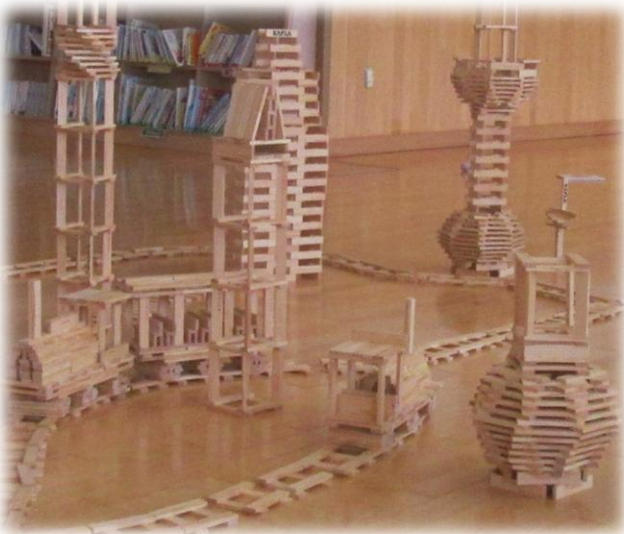

カプラ®のじかん

当館が所有する約1万ピースのカプラ®で、
大きなものから小さなものまで自由自在に作れます

ひとりで作るもよし
友だち、親子で一緒に作るもよし

“カプラ®のじかん”で楽しい時間を過ごしませんか

令和8年度

開催予定日	
4月26日(日)	10月24(土)25(日) 文化祭同時開催
5月24日(日)	11月22日(日)
6月28日(日)	12月27日(日)
7月26日(日)	1月24日(日)
8月23日(日)	2月28日(日)
9月27日(日)	3月28日(日)

*日程が変更・中止になる場合があります。

時間:10時~11時30分

場所:黒埼地区公民館(黒埼市民会館)1階プレイルーム

対象:どなたでも

申込み:直接会場へ

カプラ®とは？

カプラ®はフランス生まれの木製ブロック。ワンサイズの板を積み上げるだけで、建物、乗り物、動物まで作れます。作る楽しさはもちろん、崩す時のカラカラという音、自然素材の手触りなど、子どもの五感を刺激します。

- ・「KAPLA」「カプラ」は KAPLA 考案者トム・ブリューゲン氏がEU、日本ならびにその他の国において所有する登録商標です。
- ・「登録商標は著作権者有限会社アイ・ピー・エス富安智子氏の許諾を得て使用しています。」