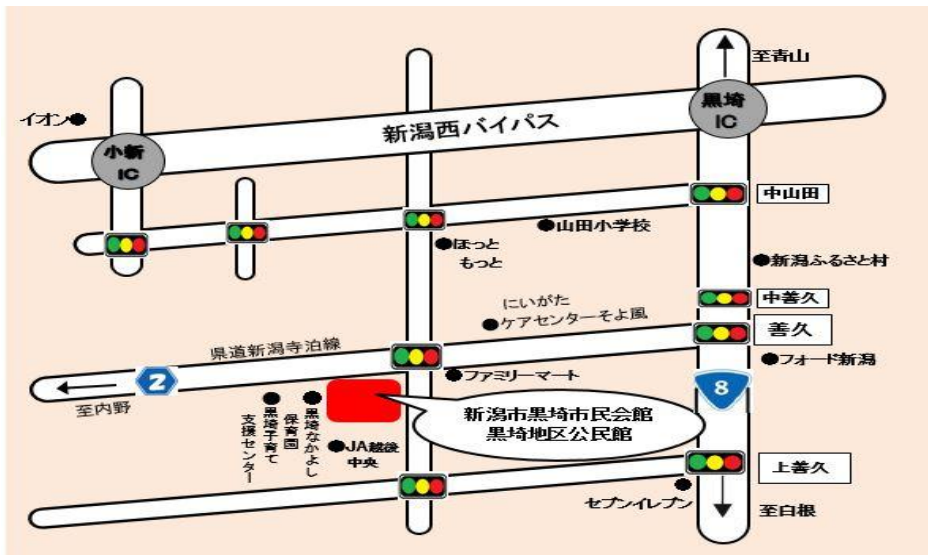

*日程が変更・中止になる場合があります。

時間:10時~11時30分

場所:黒埼地区公民館(黒埼市民会館)1階プレイルーム

対象:どなたでも

申込み:直接会場へ

カプラ®とは？

カプラ®はフランス生まれの木製ブロック。ワンサイズの板を積み上げるだけで、建物、乗り物、動物まで作れます。作る楽しさはもちろん、崩す時のカラカラという音、自然素材の手触りなど、子どもの五感を刺激します。

- ・「KAPLA」「カプラ」は KAPLA 考案者トム・ブリューゲン氏がEU、日本ならびにその他の国において所有する登録商標です。
- ・「登録商標は著作権者有限会社アイ・ピー・エス富安智子氏の許諾を得て使用しています。」

《 会場周辺地図 》

《交通案内》

バス：JR 新潟駅前万代口より BRT 萬代橋ライン青山乗り換え、大野方面行「善久」下車 徒歩 10分

※駐車場あり。

自家用車でご来館いただくことができます

〈 主催・問合せ 〉

黒埼地区公民館（黒崎市民会館）

〒950-1115 新潟市西区鳥原 909-1 ☎：025-377-1420 Fax：025-377-1430