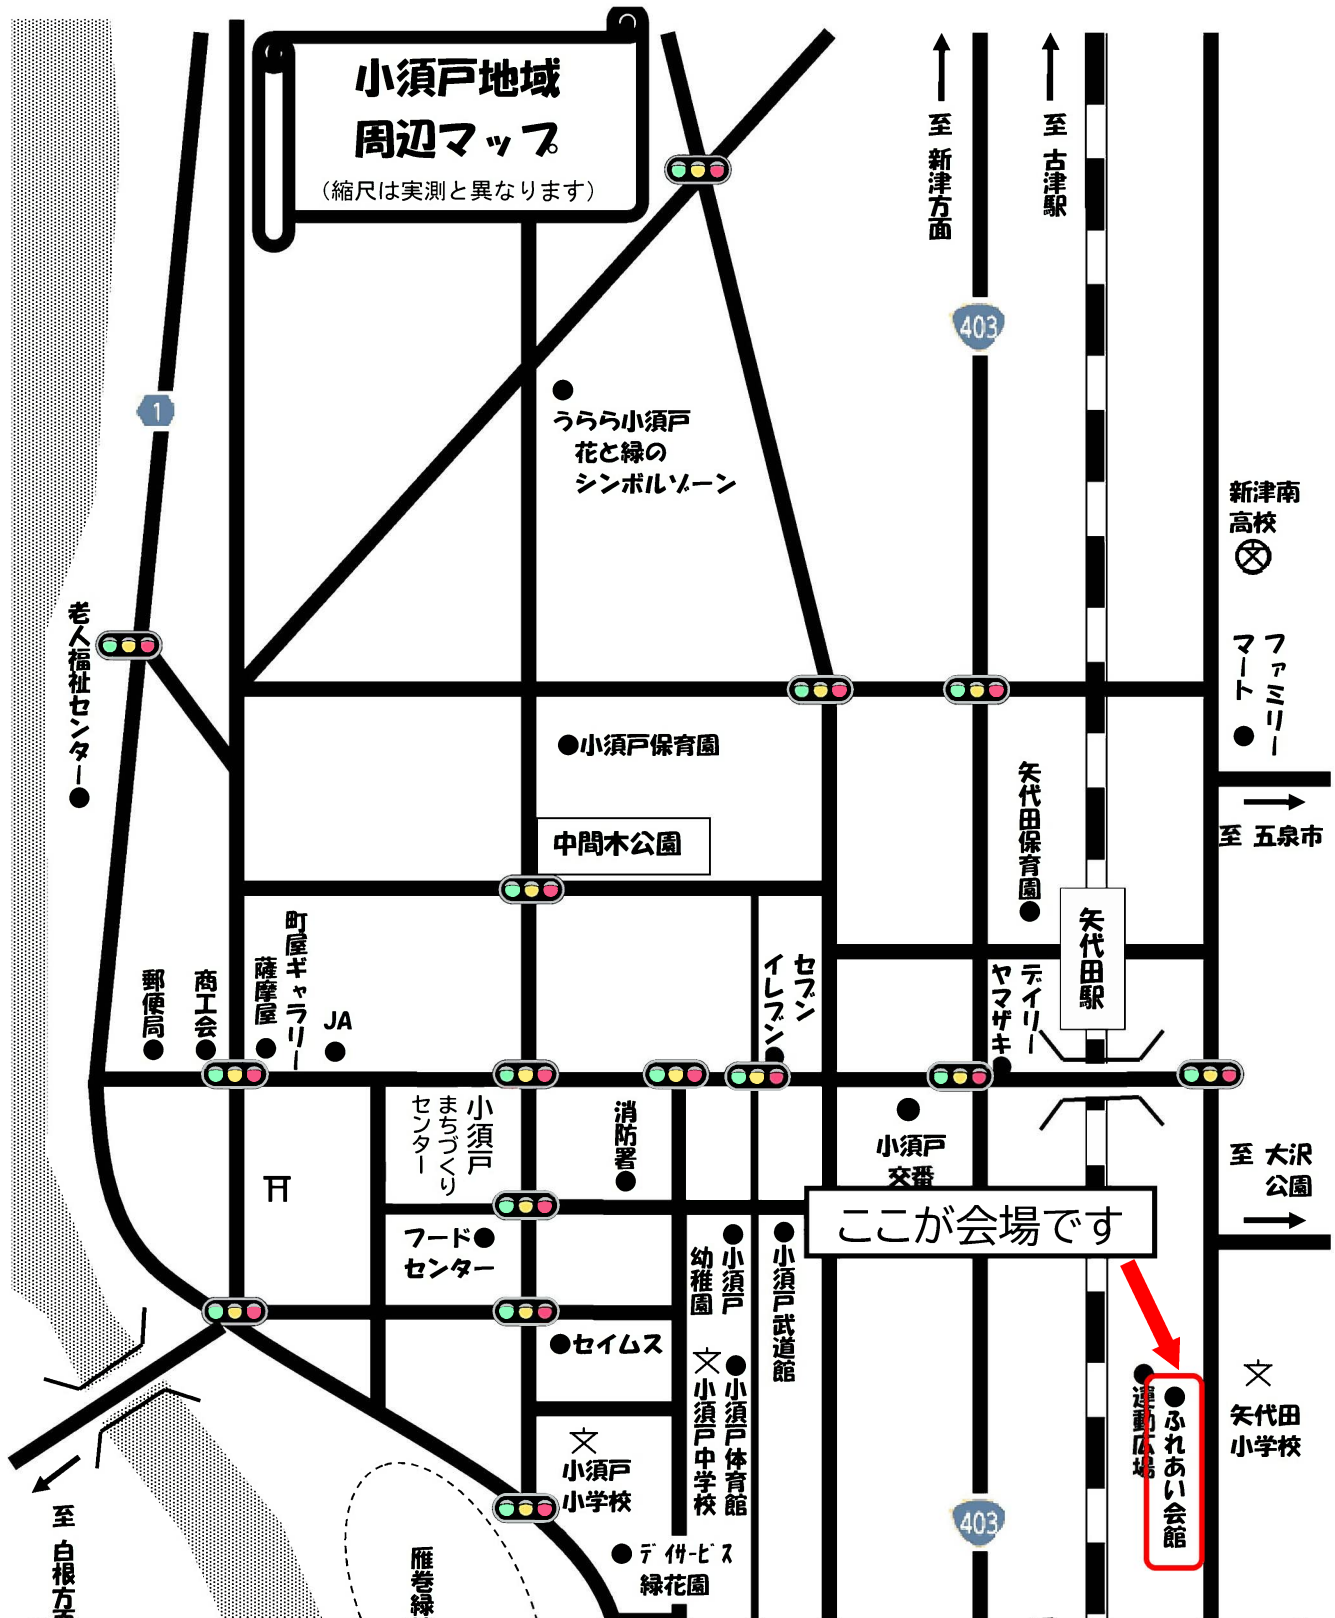

こんなことで
お悩みの方に

スマホの 使い方教室

超基本!

参加費無料
(定員20名)

お申し込み・お問い合わせは

小須戸地区公民館 ☎ 0250-25-5715

【電話受付時間：平日9:00-17:00 注：土日祝日は休館日です】

会場案内図