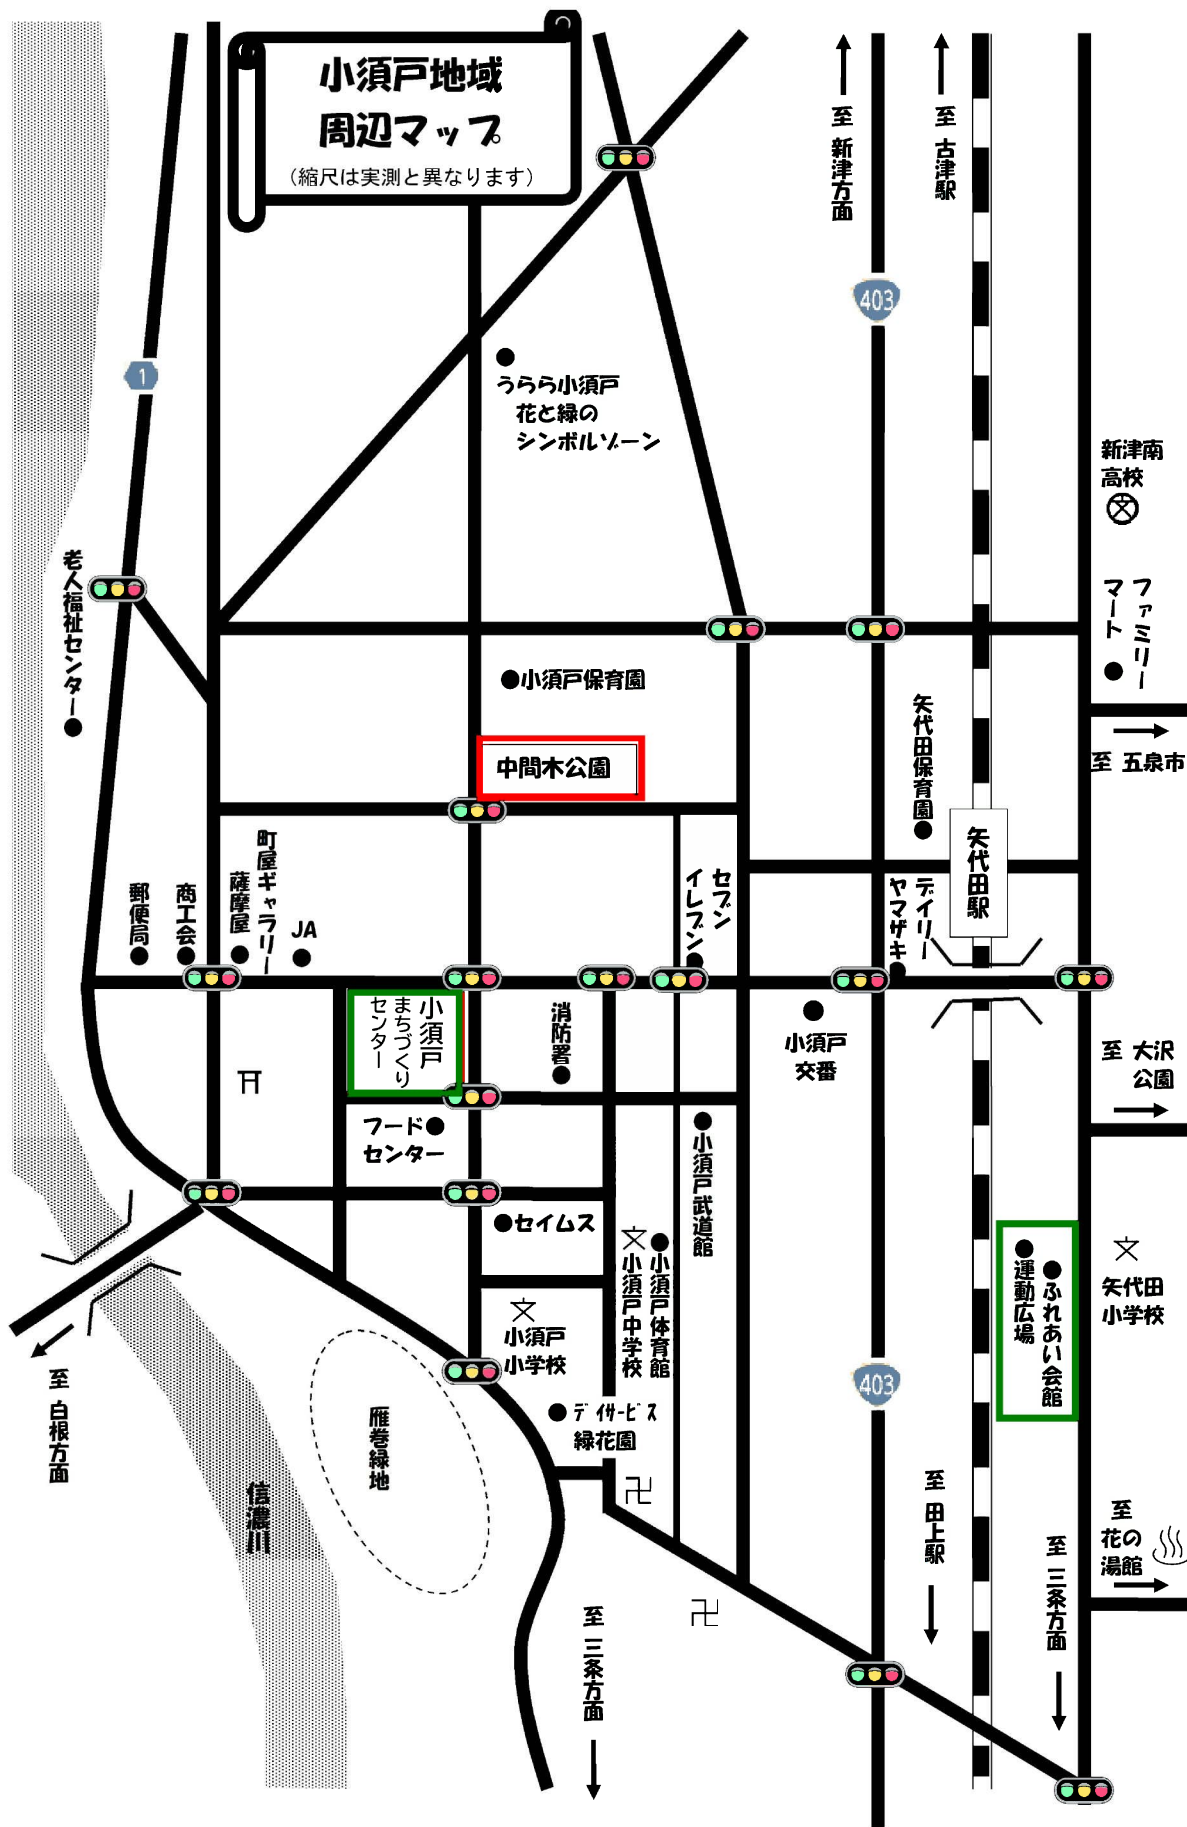

# 庭木剪定講習会

昨年の講習会の様子

- 日時 令和**8**年**6**月**20**日(土) 午前**9**時半～**11**時半  
※荒天により屋外での作業が難しい場合、小須戸地区ふれあい会館で座学を行います
- 会場 **中間木公園** (秋葉区小須戸320番地)  
駐車場がありませんので、お車でお越しの方は小須戸まちづくりセンター(秋葉区小須戸120番地1)の駐車場におとめください。
- 講師 県立植物園職員 樹木医 **田中良明**さん
- 対象 **成人** ●参加費 **無料** ●定員 **30名** (先着順)
- 持ち物 筆記用具・剪定ばさみ・軍手・飲み物・汚れてもいい服装で
- 申込方法 小須戸地区公民館 ☎**0250-25-5715**  
(平日9時～17時の間)に参加者のお名前・住所・連絡先電話番号をお伝え下さい。
- 申込期間 **5月15日(金)～6月12日(金)**