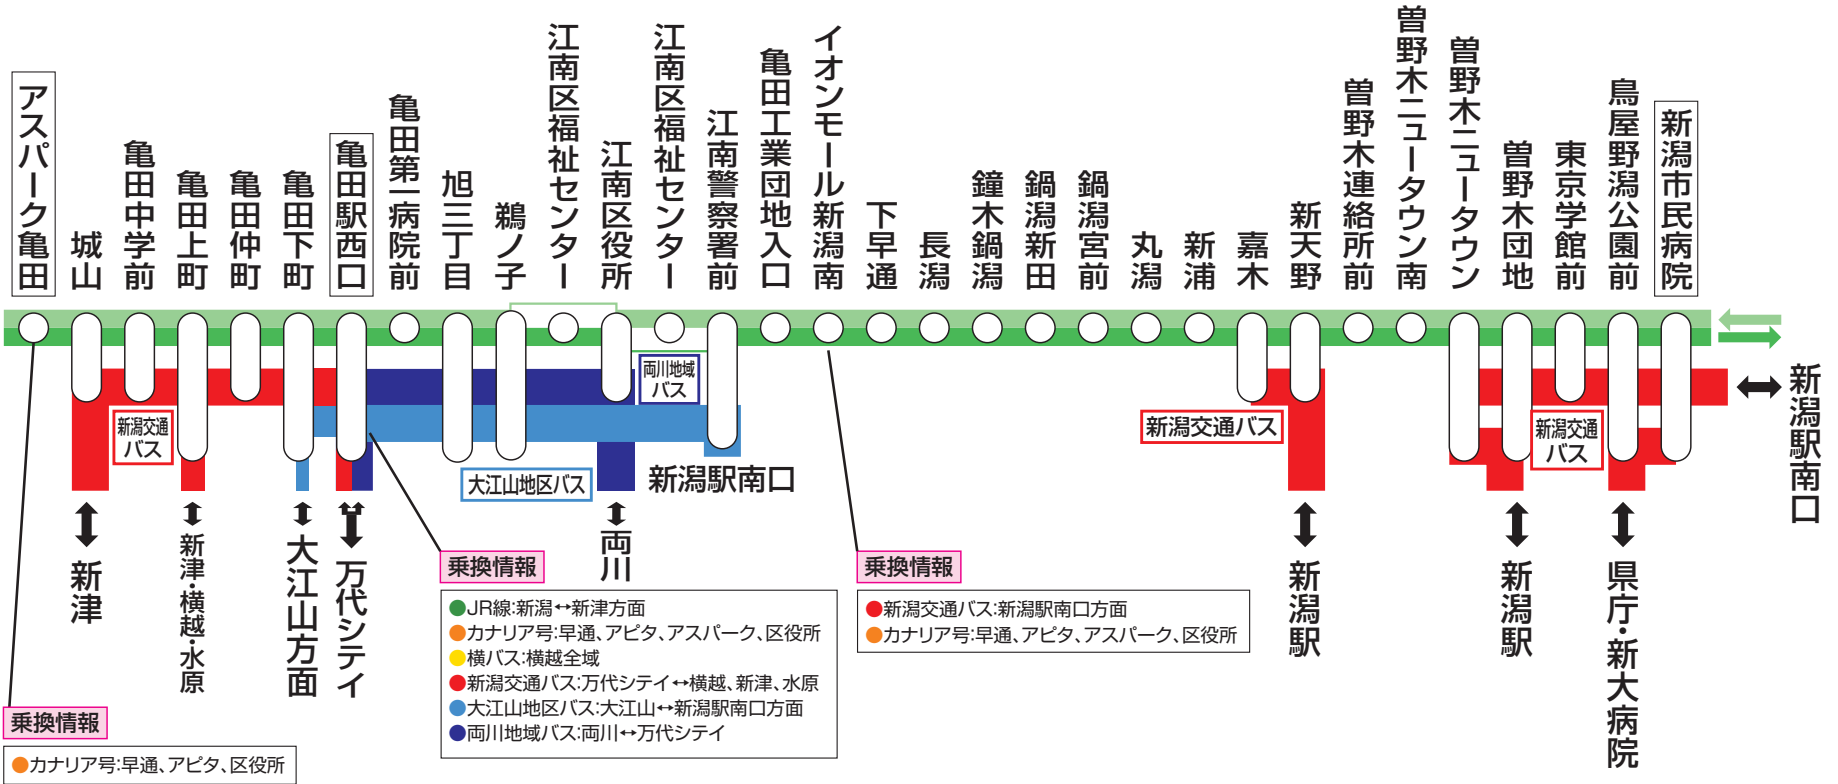

○「亀田第一病院前」が新設されました。ルートが一部変更になりました。

江南区 区バス

江01 アスパーク市民病院ルート

江南区区バスは、アスパーク亀田ー亀田駅西口ー新潟市民病院間を運行しています。時刻表や運行概要については携帯電話でもご覧になれます。(携帯用HP) <http://www.city.niigata.lg.jp/mobile/kotsu/kubus/ikubus/index.html>

※運行内容は2020年4月1日からのものです。

路線図

時刻表 (新潟市民病院行)

停留所	平日								土曜・休日							
	1便	2便	3便	4便	5便	6便	7便	8便	1便	2便	3便	4便	5便	6便	7便	
アスパーク亀田	9:17	10:17	11:44	14:44	16:17	17:56	9:17	10:17	11:44	14:44	16:17	17:56				
城山	9:21	10:21	11:48	14:48	16:21	18:00	9:21	10:21	11:48	14:48	16:21	18:00				
亀田中学前	9:22	10:22	11:49	14:49	16:22	18:01	9:22	10:22	11:49	14:49	16:22	18:01				
亀田上町	9:24	10:24	11:51	14:51	16:24	18:03	9:24	10:24	11:51	14:51	16:24	18:03				
亀田仲町	9:25	10:25	11:52	14:52	16:25	18:04	9:25	10:25	11:52	14:52	16:25	18:04				
亀田下町	9:25	10:25	11:52	14:52	16:25	18:04	9:25	10:25	11:52	14:52	16:25	18:04				
亀田駅西口	7:42	9:30	10:30	11:57	13:30	14:57	16:30	18:09	9:30	10:30	11:57	13:30	14:57	16:30	18:09	
亀田第一病院前	||	9:31	10:31	11:58	13:31	14:58	16:31	18:10	9:31	10:31	11:58	13:31	14:58	16:31	18:10	
旭3丁目	7:44	9:32	10:32	11:59	13:32	14:59	16:32	18:11	9:32	10:32	11:59	13:32	14:59	16:32	18:11	
鷺ノ子	7:45	9:33	10:33	12:00	13:33	15:00	16:33	18:12	9:33	10:33	12:00	13:33	15:00	16:33	18:12	
江南区福祉センター	||	9:36	||	12:03	13:36	||	16:36	||	9:36	||	12:03	13:36	||	16:36	||	
江南区役所	7:47	9:38	10:35	12:05	13:38	15:02	16:38	18:14	9:38	||	12:05	13:38	||	16:38	||	
江南警察署前	7:50	9:41	10:38	12:08	13:41	15:05	16:41	18:17	9:41	10:36	12:08	13:41	15:03	16:41	18:14	
亀田工業団地入口	7:52	9:43	10:40	12:10	13:43	15:07	16:43	18:19	9:43	10:39	12:11	13:44	15:06	16:44	18:17	
イオンモール新潟南	7:55	9:46	10:43	12:13	13:46	15:10	16:46	18:22	9:46	10:43	12:15	13:48	15:10	16:48	18:20	
下早通	7:58	9:49	10:46	12:16	13:49	15:13	16:49	18:25	9:49	10:46	12:18	13:51	15:13	16:51	18:23	
長湯	7:59	9:50	10:47	12:17	13:50	15:14	16:50	18:26	9:50	10:47	12:19	13:52	15:14	16:52	18:24	
鐘木鍋湯	||	9:54	10:51	12:21	13:54	15:18	16:54	||	9:54	10:51	12:23	13:56	15:18	16:56	||	
鍋湯新田	||	9:55	10:52	12:22	13:55	15:19	16:55	||	9:55	10:52	12:24	13:57	15:19	16:57	||	
鍋湯宮前	8:00	9:56	10:53	12:23	13:56	15:20	16:56	18:27	9:56	10:53	12:25	13:58	15:20	16:58	18:25	
丸湯	8:01	9:57	10:54	12:24	13:57	15:21	16:57	18:28	9:57	10:54	12:26	13:59	15:21	16:59	18:26	
新浦	8:02	9:58	10:55	12:25	13:58	15:22	16:58	18:29	9:58	10:55	12:27	14:00	15:22	17:00	18:27	
嘉木	8:04	10:00	10:57	12:27	14:00	15:24	17:00	18:31	10:00	10:57	12:29	14:02	15:24	17:02	18:29	
新天野	8:05	10:01	10:58	12:28	14:01	15:25	17:01	18:32	10:01	10:58	12:30	14:03	15:25	17:03	18:30	
曾野木連絡所前	8:06	10:02	10:59	12:29	14:02	15:26	17:02	18:33	10:02	10:59	12:31	14:04	15:26	17:04	18:31	
曾野木ニュータウン南	8:08	10:04	11:01	12:31	14:04	15:28	17:04	18:35	10:04	11:01	12:33	14:06	15:28	17:06	18:33	
曾野木ニュータウン	8:09	10:05	11:02	12:32	14:05	15:29	17:05	18:36	10:05	11:02	12:34	14:07	15:29	17:07	18:34	
曾野木団地	8:10	10:06	11:03	12:33	14:06	15:30	17:06	18:37	10:06	11:03	12:35	14:08	15:30	17:08	18:35	
東京学館前	8:14	10:10	11:07	12:37	14:10	15:34	17:10	18:41	10:10	11:07	12:39	14:12	15:34	17:12	18:39	
鳥屋野湯公園前	8:15	10:11	11:08	12:38	14:11	15:35	17:11	18:42	10:11	11:08	12:40	14:13	15:35	17:13	18:40	
新潟市民病院	8:17	10:13	11:10	12:40	14:13	15:37	17:13	18:44	10:13	11:10	12:42	14:15	15:37	17:15	18:42	

時刻表 (アスパーク亀田方面行)