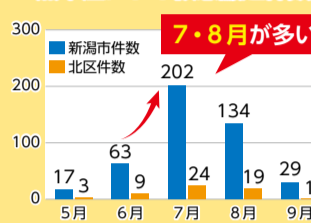

北区 人口 68,913人(-45) 男 33,654人(-19) 女 35,259人(-26) 世帯数 30,422世帯(+40) ※令和8年5月末現在 カッコ内は前月比 住民基本台帳から

## 熱中症を予防して夏を元気に過ごそう!

熱中症は正しい予防方法を知り、普段から気をつけることで防ぐことができます。救急の最前線で活動する北消防署の救急隊員と今日からできる予防・応急処置のポイントを紹介します。

問い合わせ 北消防署消防課消防係救急担当  
(☎025-387-0119)

私たち救急隊が、予防のポイントや、いざというときの対応をお伝えします!

須佐消防士

本間消防士

### 熱中症発生状況(令和7年)

熱中症による救急搬送件数

内訳(7月)

高齢者の搬送が多く、特に室内で発症するケースが多いです