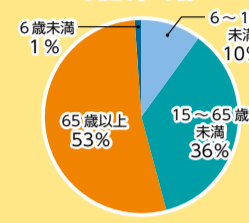

北区 人口 68,913人(-45) 男 33,654人(-19) 女 35,259人(-26) 世帯数 30,422世帯(+40) ※令和8年5月末現在 カッコ内は前月比 住民基本台帳から

## 熱中症を予防して夏を元気に過ごそう!

熱中症は正しい予防方法を知り、普段から気をつけることで防ぐことができます。救急の最前線で活動する北消防署の救急隊員と今日からできる予防・応急処置のポイントを紹介します。

問い合わせ 北消防署消防課消防係救急担当  
(☎025-387-0119)

私たち救急隊が、予防のポイントや、いざというときの対応をお伝えします!

須佐消防士

本間消防士

### 熱中症発生状況(令和7年)

熱中症による救急搬送件数

内訳(7月)

高齢者の搬送が多く、特に室内で発症するケースが多いです