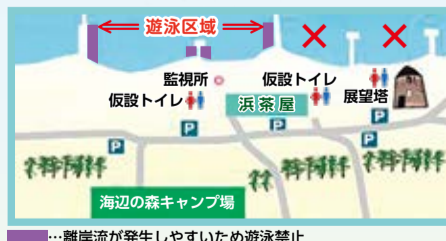

## 島見浜海開き

開設期間中は監視員を配置し、救急用具や仮設トイレを設置します。ごみ箱は設置しませんので、必ずごみは持ち帰ってください。

開設期間 7月18日(土)~8月16日(日)

開場時間 午前9時~午後5時

### 海を安全に楽しむために

- こどもだけの遊泳はさせない。
- 体調が悪いときは遊泳しない。
- 飲酒したら遊泳しない。
- 遊泳中は、遠くに流されていないか確認する。
- 開設期間外は遊泳しない。
- 必ず遊泳区域(下図)内で泳ぎましょう。

…離岸流が発生しやすいため遊泳禁止

### 離岸流に注意!

離岸流は、岸から沖に向かって強く水面の水を運び出す流れです。流れは目で見て確認することが難しいため、気づいたら沖に流されてしまうことがあります。近くの人に助けを求め、落ち着いて岸に向かって平行に泳いで脱出しましょう。

問い合わせ

産業振興課商工観光グループ  
☎025-387-1356

海のSOSは  
118番!

海上保安庁の緊急通報用番号です。海上での事故を見つけたら落ち着いて通報してください。☎万が一、事故にあった場合に連絡できるように、携帯電話は防水パックを利用しましょう!