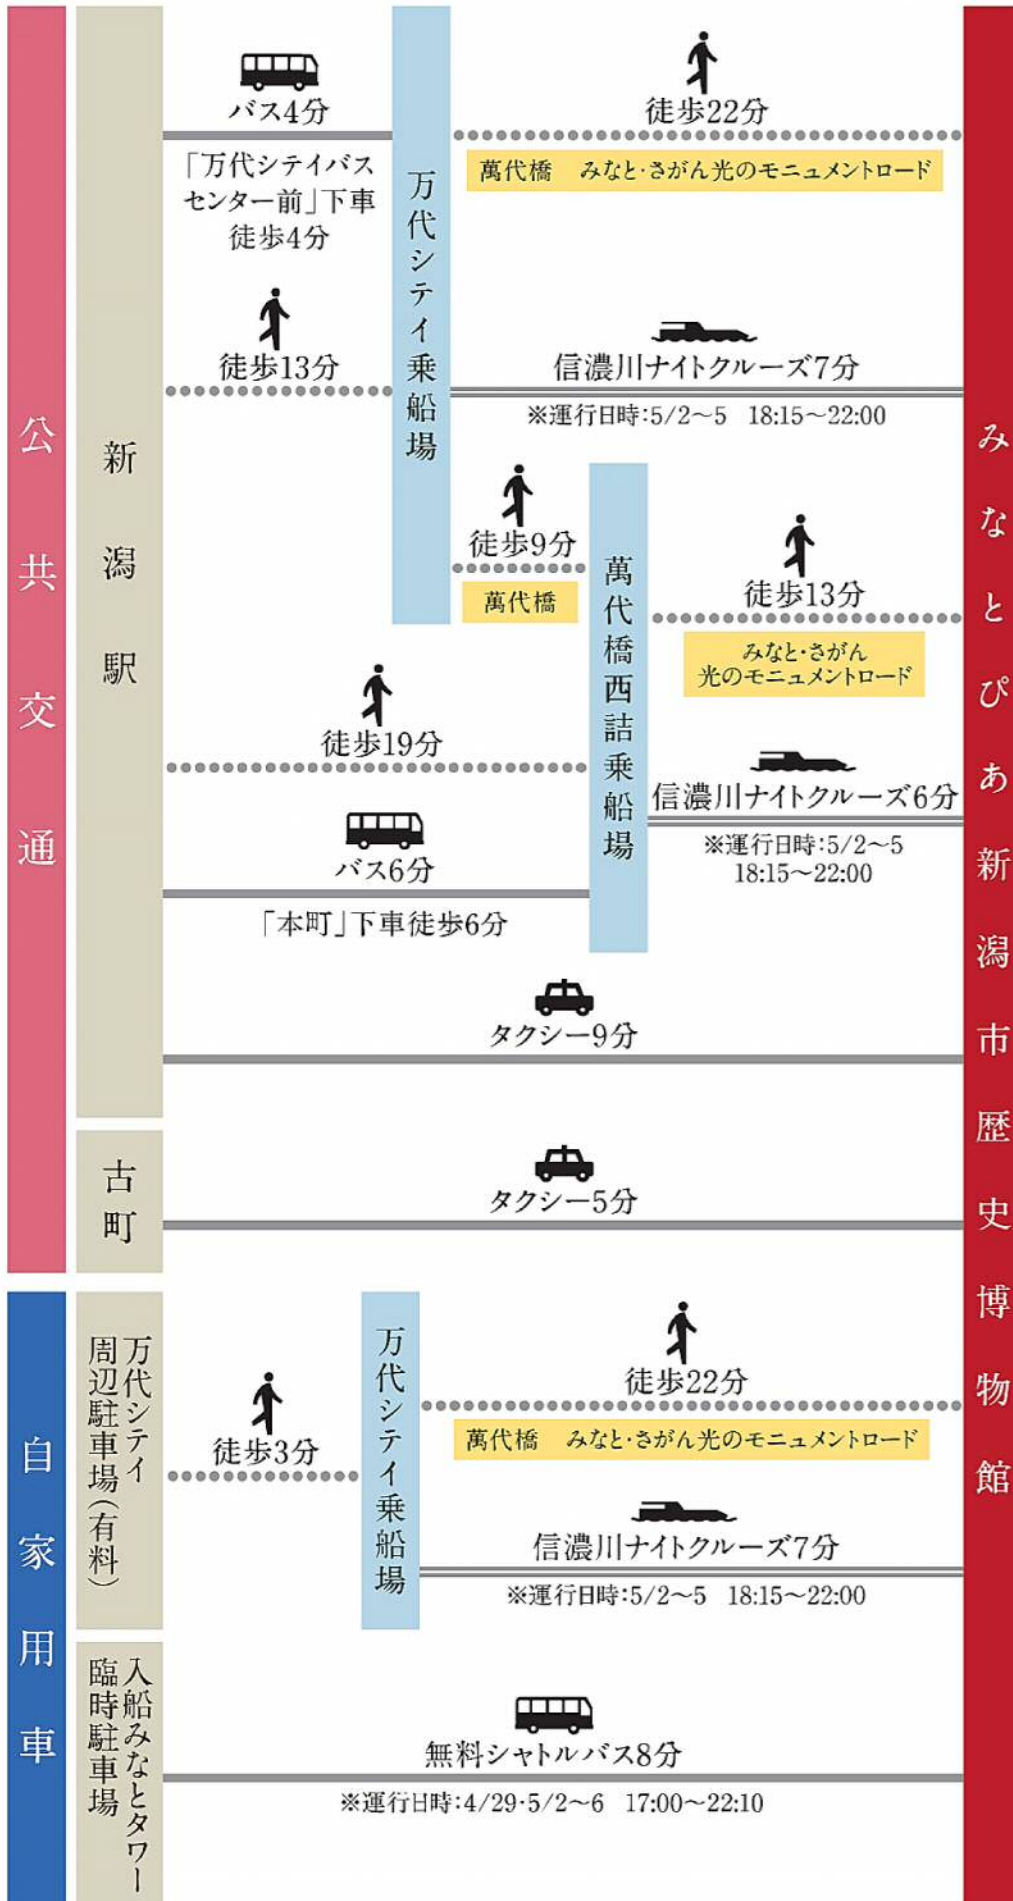

[ルート案内]

あなたのプランに合わせて、ルートを組み合わせてお楽しみください!

みなとぴあ会場

※イベント当日は、「みなとぴあ駐車場」は大変混みあいますので、できるだけ公共交通または無料シャトルバスをご利用ください。