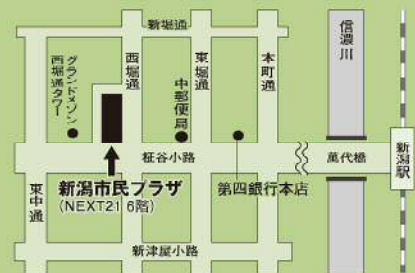

花柳 幸結耶 (花柳流日本舞踊師範 日本舞踊協会会員) 五十音順

〈プログラム〉

黎明 -元旦- / 加賀の千代 / たなばた / 静 (平家物語から)

驚夢 (日本舞踊)

新潟市民プラザ 〒951-8061 新潟市中央区西堀通6番町866
NEXT21 6階 Tel.025-226-5500

最寄り
交通機関

- JR新潟駅万代口(北口)より
駅前バスターミナル7番線~10番線のバスで「古町」バス停下車、徒歩1分
- 高速バスより
「古町」バス停下車、徒歩1分
- 高速道より(新潟西インター-新潟中央インター)
R8(新潟バイパス)桜木インターチェンジより車で10分(専用駐車場はございません)