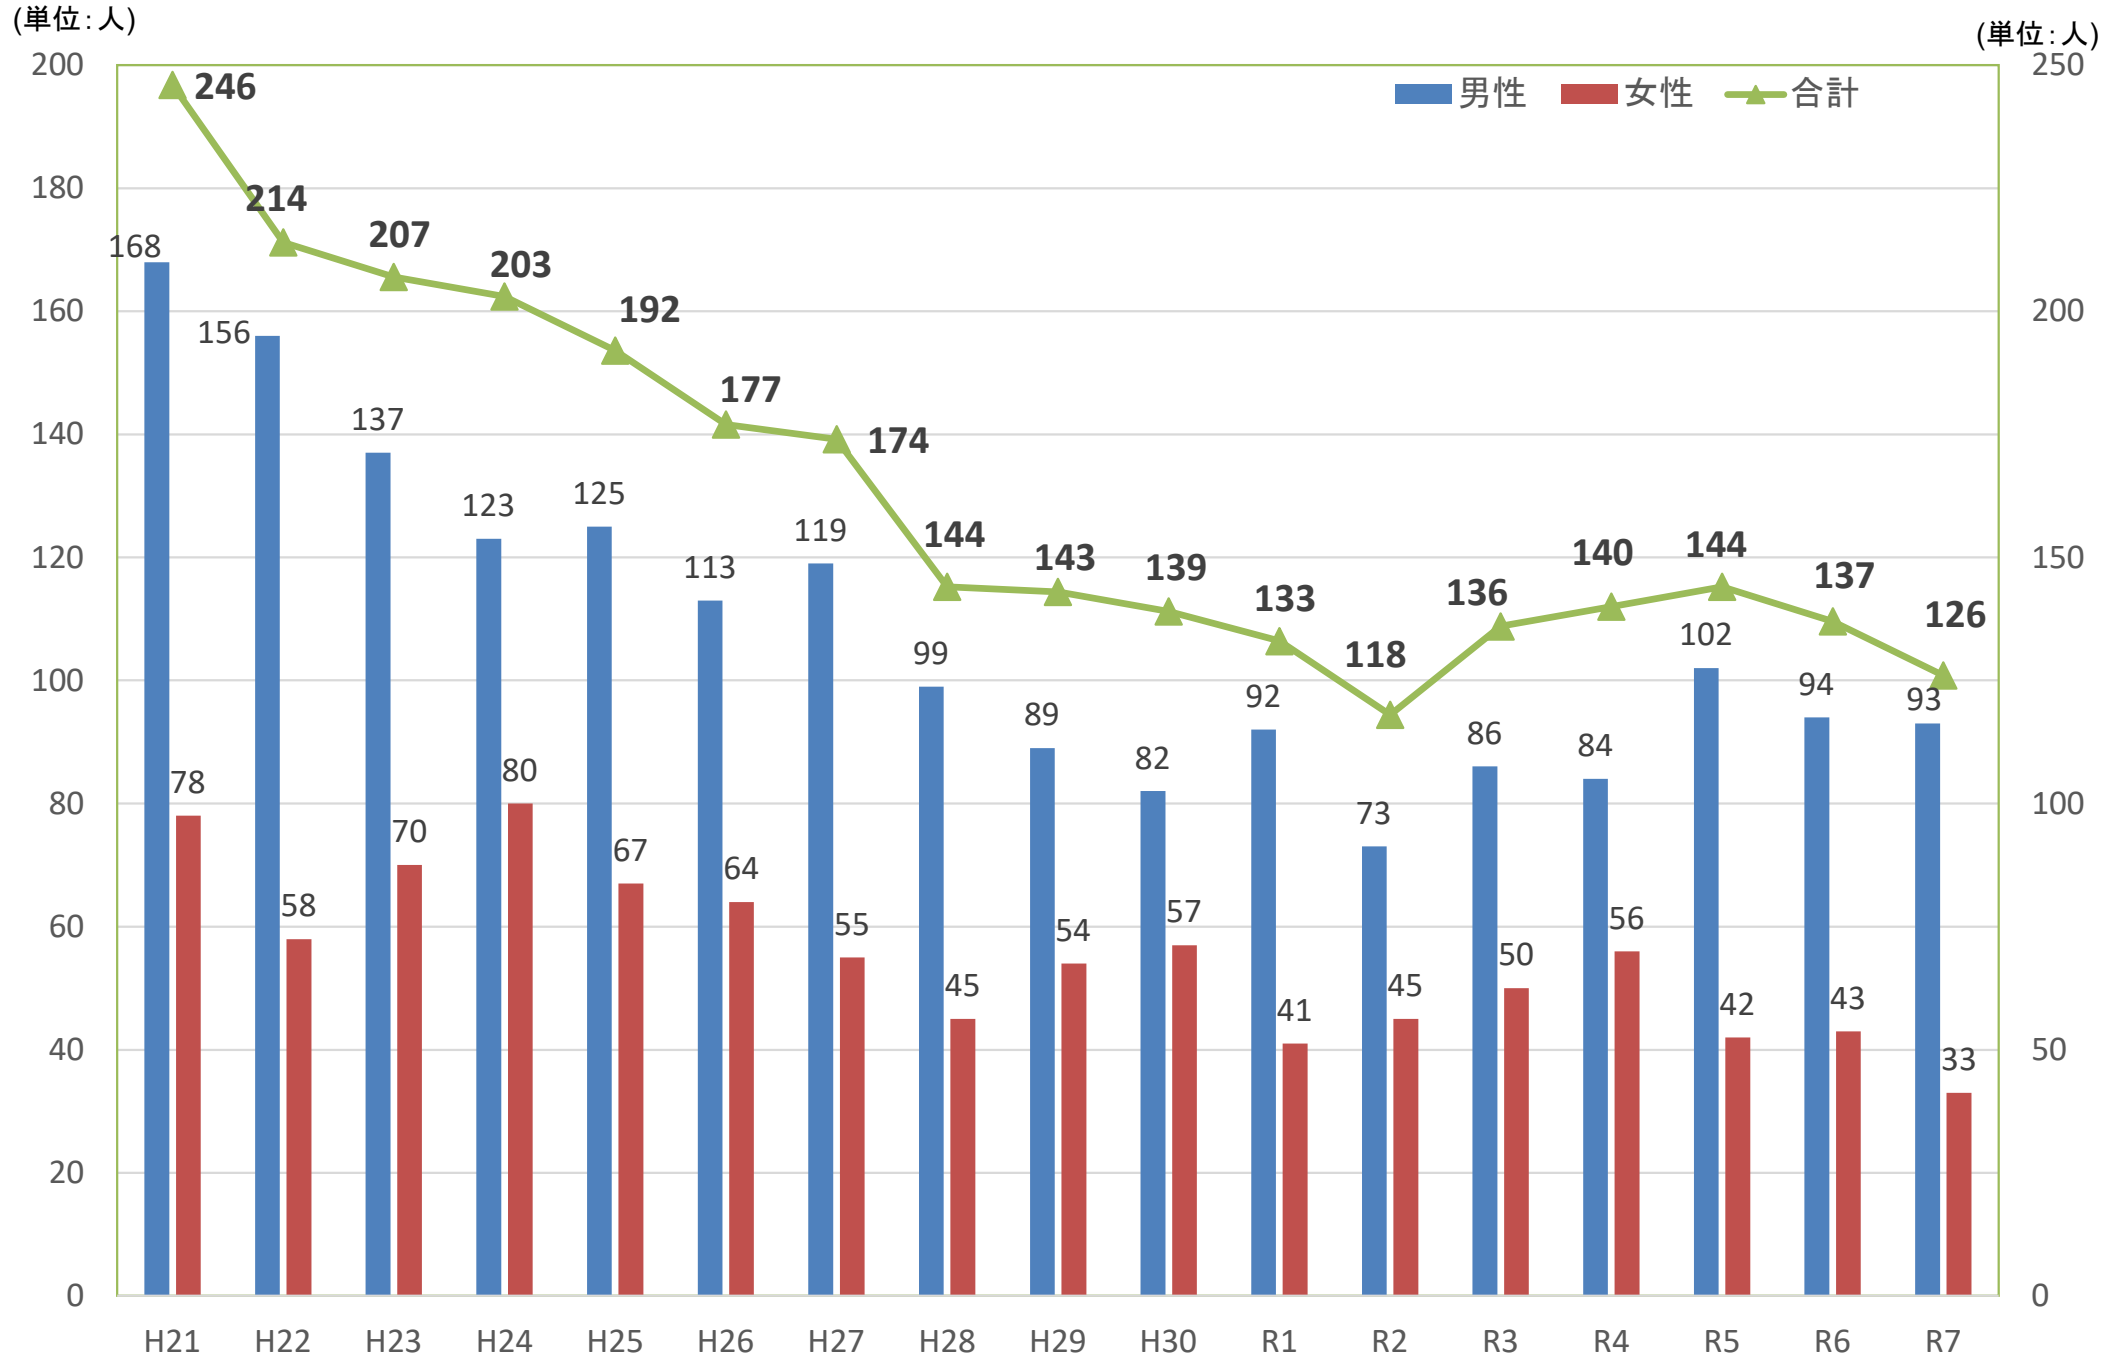

新潟市の自殺者数の推移 男女別

地域における自殺の基礎資料(平成21年～令和7年)