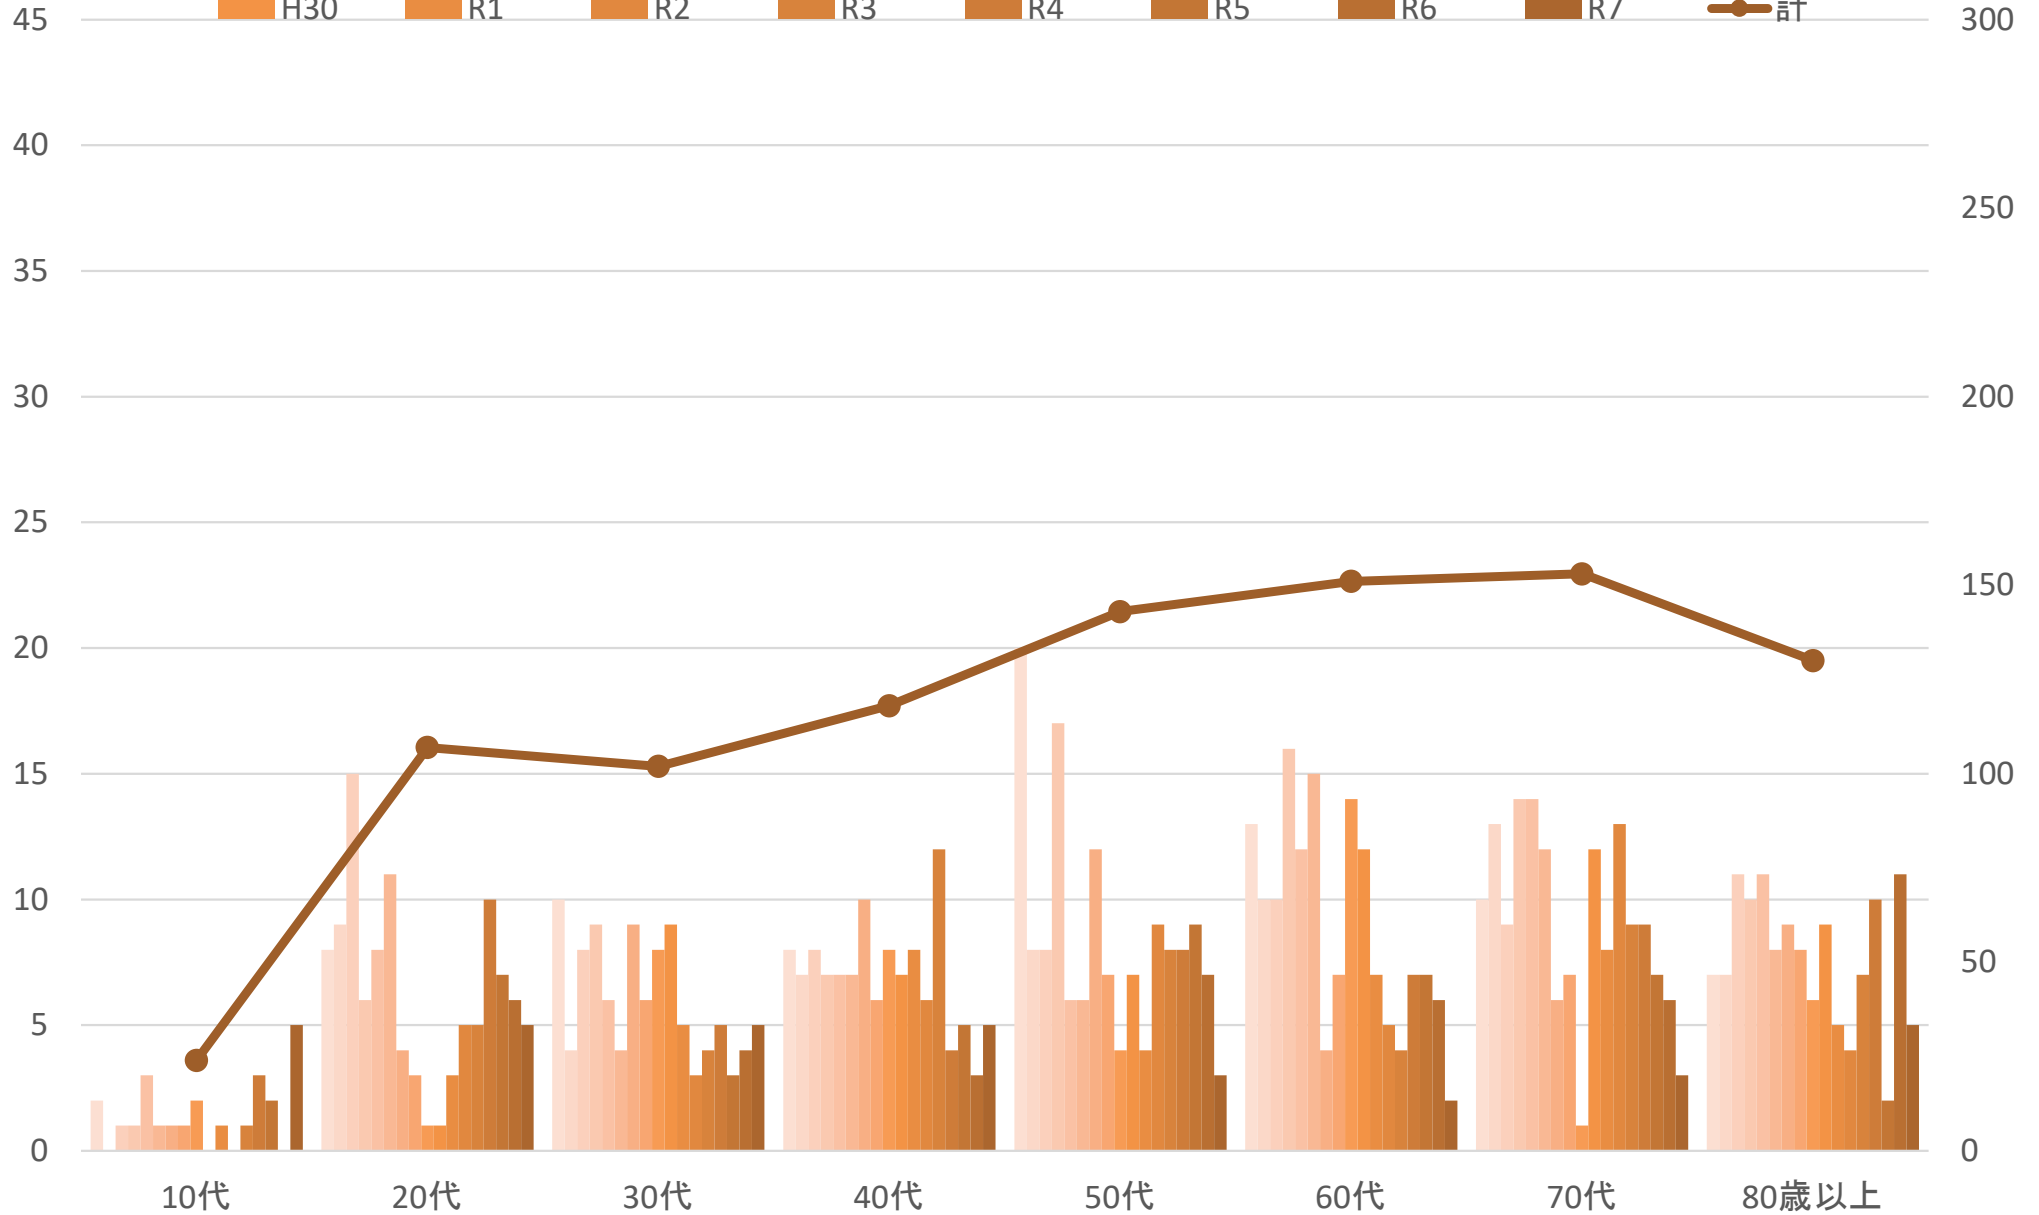

平成21年～令和7年 新潟市の自殺者数 年代別 【女性】

(単位:人)

地域における自殺の基礎資料(H21年～R7年)