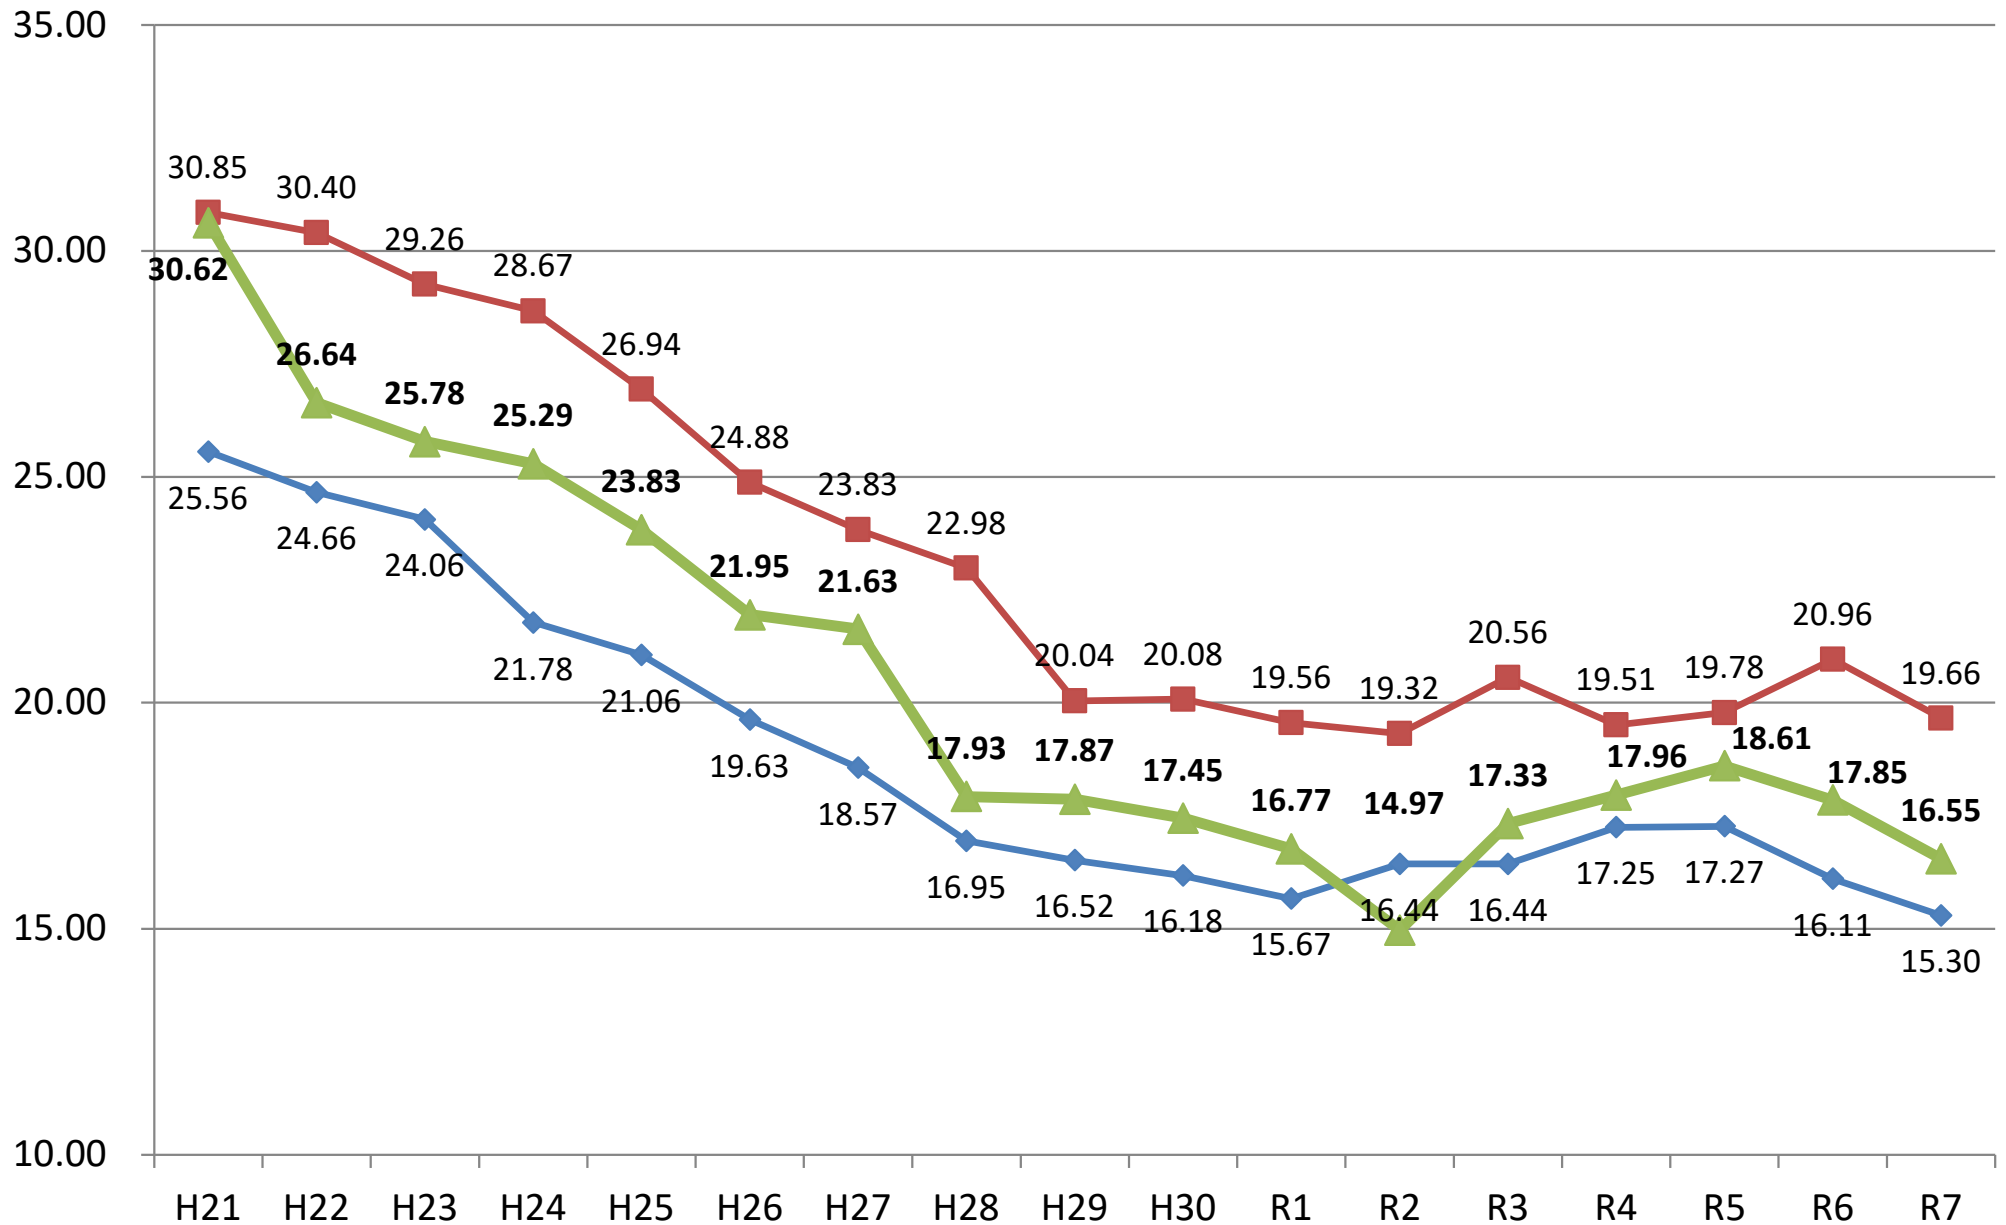

自殺死亡率(人口10万人あたりの自殺者数)の推移 (地域における自殺の基礎資料)

(自殺死亡率:人口10万対)

◆ 全国 ■ 新潟県 ▲ 新潟市

地域における自殺の基礎資料(平成21年～令和7年)