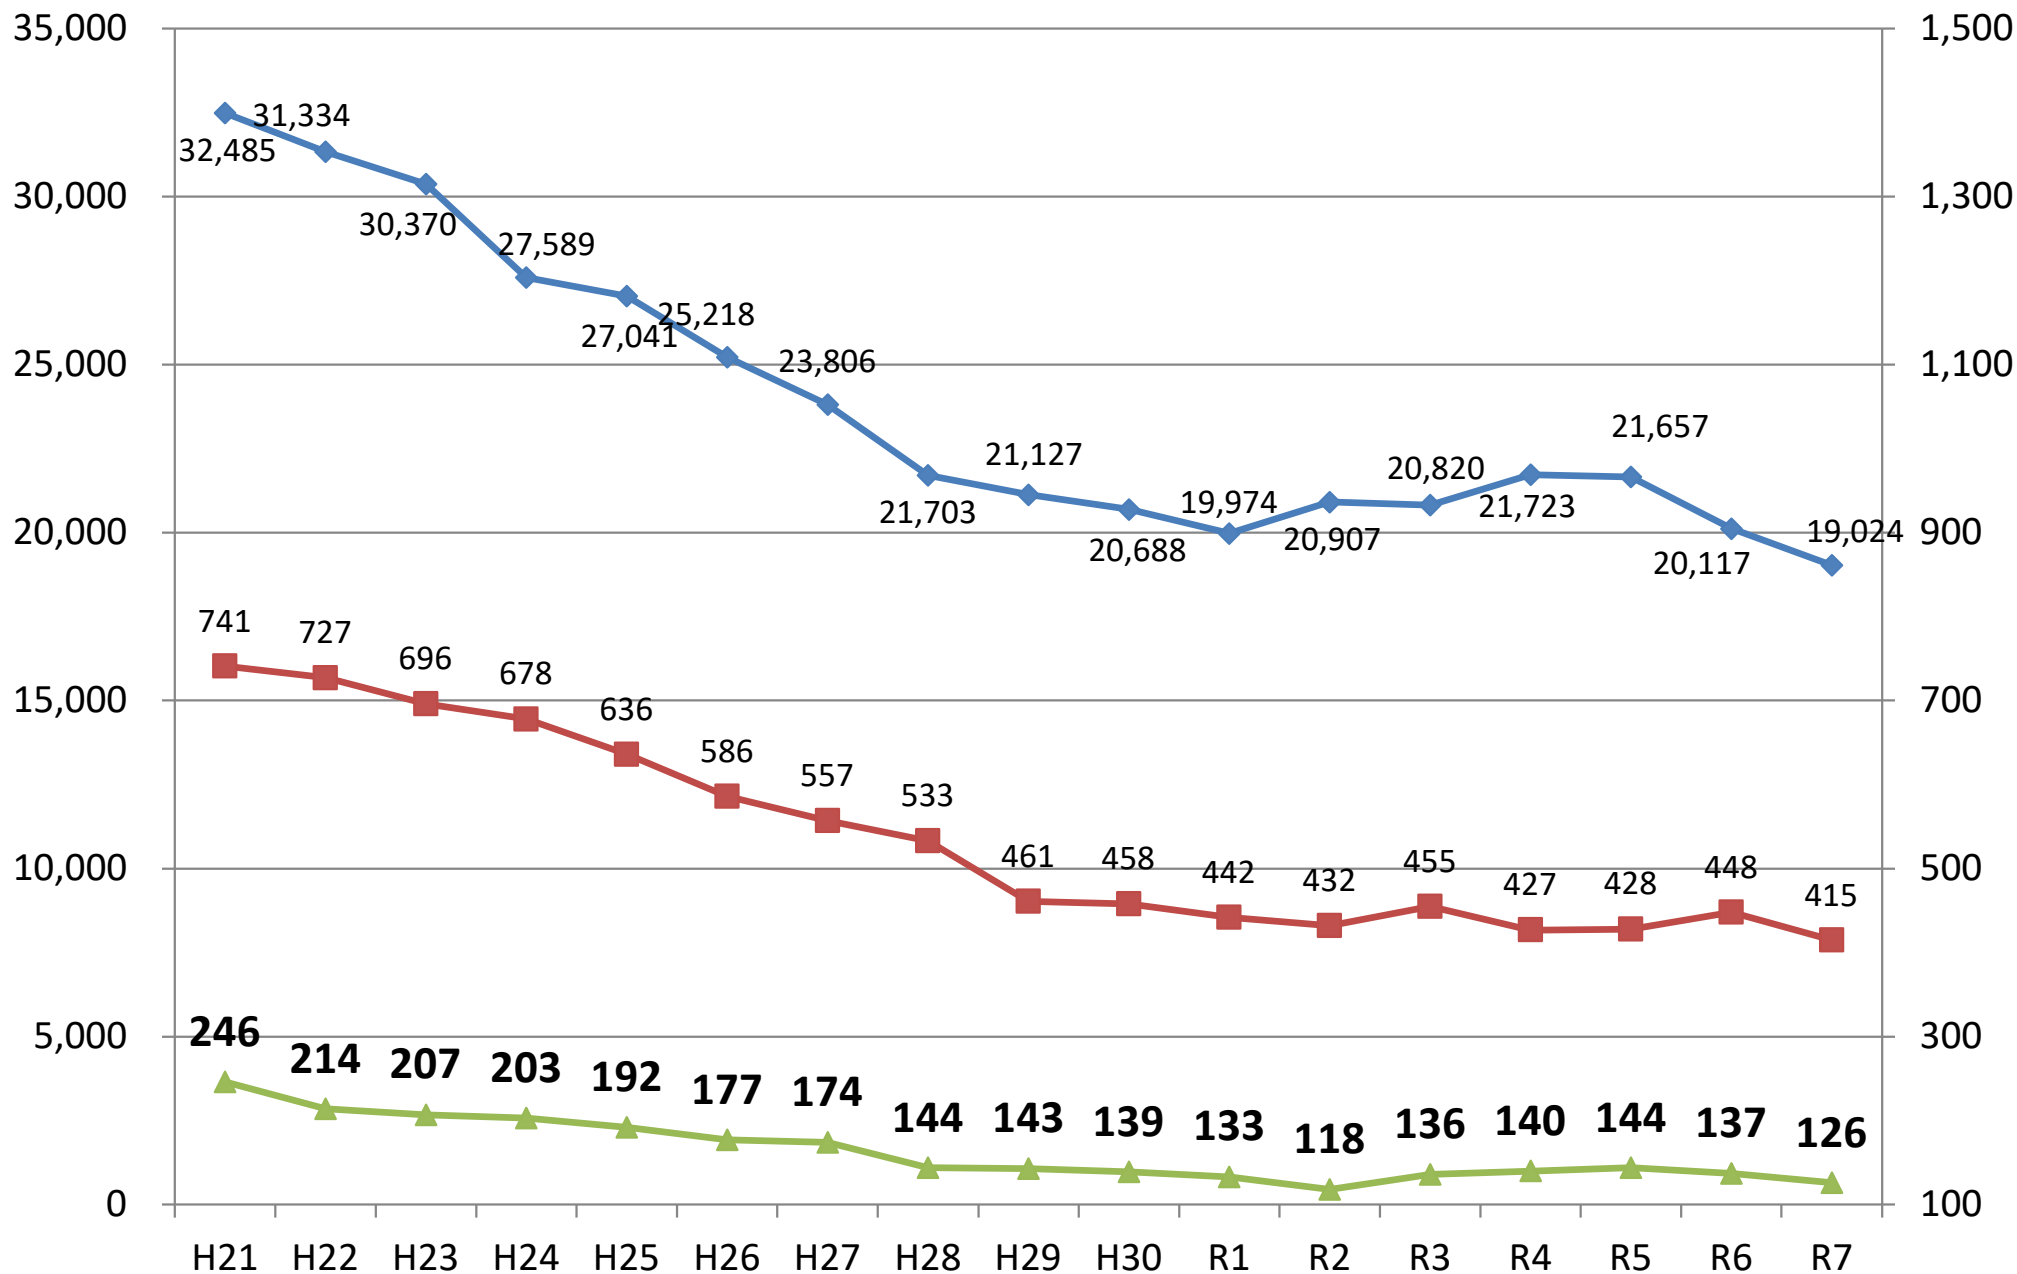

自殺者数の推移

(地域における自殺の基礎資料)

(単位:人)

◆ 全国 ■ 新潟県 ▲ 新潟市 (単位:人)

地域における自殺の基礎資料(平成21年～令和7年)